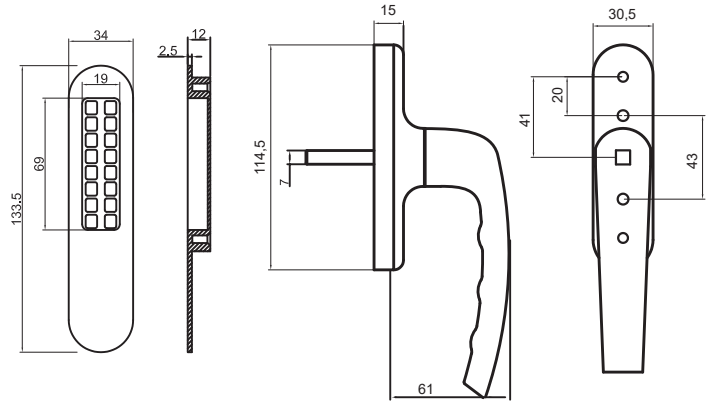

TİRAN PLUS SÜRME TAKIM

TIRAN PLUS - SLIDING SET

Tip/Type	SVM
Vida Boyu/ Screw Length	85/90/110
Kare Demir Boyu/ Spindle Length	32/35/38/40/45/52
Kilit Konumu/ Lock Position	90°/360°
Koli İçi Adedi/Quantity per Box	50 Adet (pcs)
Koli Ebadı/ Box Dimensions	380x580x220
Koli Ağırlığı/ Box Weight	21,00 kg
Palet Üstü Adedi ve Ağırlığı/No. on Pallettes & Weight	24 Koli (Boxes) / 504 kg

ÜRÜN KODU: 313136900000/--*

* Renk Kodu seçimi için 141. sayfaya bakınız.
*See page 141 for the colour codes.

Windoform imalat
Produced By WINDOFORM

Tedarik
Supplied By

Kol: Alüminyum ETIAL 160
Handle: Aluminium ETIAL 160

Göbek: Alüminyum
Center Part : Aluminium

Kapak: Alüminyum
Cover: Aluminium

Ambalaj: Dopel
Packing: Doppel