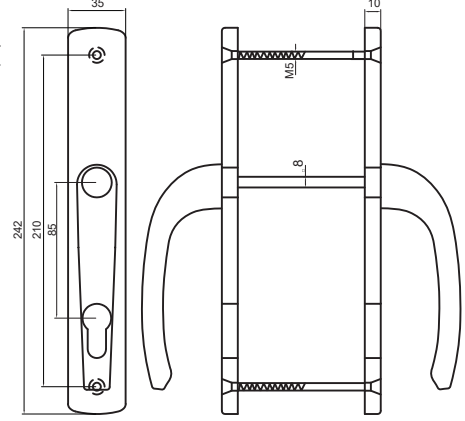

ÜRÜN KODU: 312130800120/--*

* Renk Kodu seçimi için 141. sayfaya bakınız.
* See page 141 for the colour codes.

Tip/Type	SVM
Vida Boyu/ Screw Length	70/75/80/90
Kare Demir Boyu/ Spindle Length	8x110/8x125/8x135
Eksen/ Axis	85/92/90 (WC)
Kilit Konumu/ Lock Position	45°/90°/135°
Koli İçi Adedi/ Quantity per Box	40 Adet (pcs)
Koli Ebadı/ Box Dimensions	380x580x260
Koli Ağırlığı/ Box Weight	23 kg
Palet Üstü Adedi ve Ağırlığı/ No. on Pallettes & Weight	24 Koli (Boxes) / 552 kg

Windoform imalat
Product By WINDOFORM

Tedarik
Supplied By

Ambalaj: Doppel
Packing: Doppel