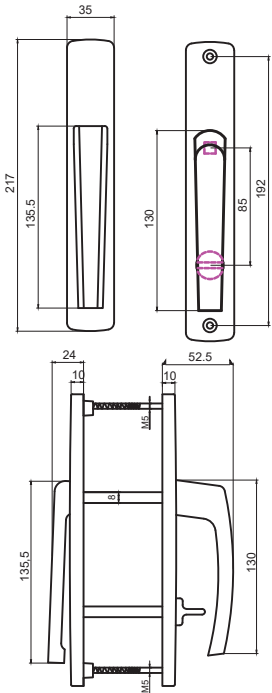

ZERO PENCERE KOLU

WINDOW HANDLE ZERO

ÜRÜN KODU: 313131700000/--*

* Renk Kodu seçimi için 141. sayfaya bakınız.
*See page 141 for the colour codes.

Tip/Type	SVM
Vida Boyu/ Screw Length	45/50
Kare Demir Boyu/ Spindle Length	22/32/35/38/40/45/52
Kilit Konumu/ Lock Position	90°/180°/360°
Koli Adedi/ Quantity per Box	100 Adet (pcs)
Koli Ebadı/ Box Dimensions	380x580x185
Koli Ağırlığı/ Box Weight	10 kg
Palet Üstü Adedi ve Ağırlığı/ No. on Pallettes & Weight	48 Koli / 480 kg

Windoform imalat
Produced By WINDOFORM

Tedarik
Supplied By

Kare Demir: 7x7 Özel Ezme
Spindle: 7x7 Special Pressing

Ambalaj: Dopel
Packing: Doppel

ZERO-MİLANO BALKON

DOOR HANDLE ZERO - MİLANO BALCONY TYPE

ÜRÜN KODU: 312136700010/--*

* Renk Kodu seçimi için 141. sayfaya bakınız.
*See page 141 for the colour codes.

Tip/Type	SVM
Vida Boyu/ Screw Length	70/75/80/90
Kare Demir Boyu/ Spindle Length	8x110/8x125/8x135
Eksen/ Axis	60/70/85/92
Kilit Konumu/ Lock Position	45°/90°/135°
Koli Adedi/ Quantity per Box	40 Adet (pcs)
Koli Ebadı/ Box Dimensions	380x580x220
Koli Ağırlığı/ Box Weight	16 kg
Palet Üstü Adedi ve Ağırlığı/ No. on Pallettes & Weight	24 Koli / 384 kg

Windoform imalat
Produced By WINDOFORM

Tedarik
Supplied By

Ambalaj: Dopel
Packing: Doppel

RAL 9016 | ELOKSAL | RAL 1013 | RAL 8003 | RAL 8017 | RAL 8022 | RAL 9005 | ANTRASİT