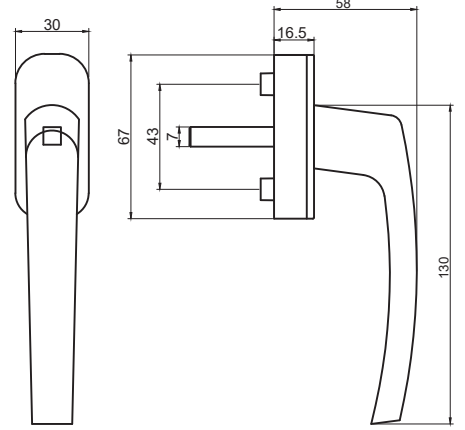

Windoform imalat
Produced By WINDOFORM

Tedarik
Supplied By

Ambalaj: Doppel
Packing: Doppel