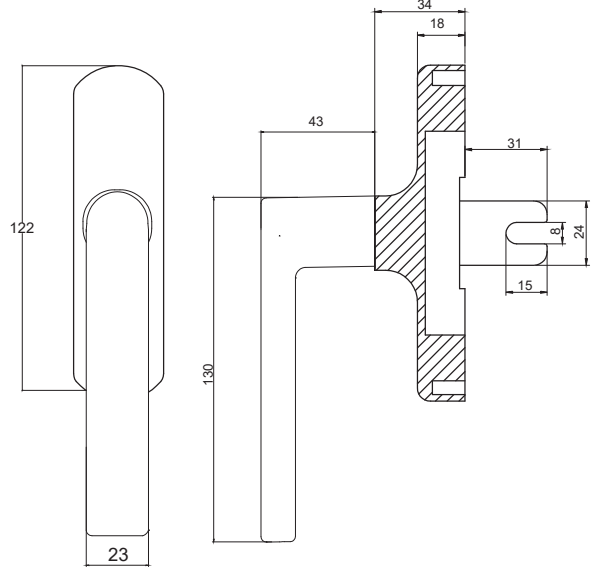

Tip/Type	SVM
Vida Boyu/ Screw Length	60/70/80
Kare Demir Boyu/ Spindle Length	7x110/7x125/7x135
Kilit Konumu/ Lock Position	90°/360°
Koli İçi Adedi/Quantity per Box	35 Adet (pcs)
Koli Ebadı/ Box Dimensions	380x580x260
Koli Ağırlığı/ Box Weight	20,00 kg
Palet Üstü Adedi ve Ağırlığı/No. on Pallettes & Weight	24 Koli / 480 kg

Tip/Type	SVM
Vida Boyu/ Screw Length	70/75/80/90
Kare Demir Boyu/ Spindle Length	8x110/8x125/8x135
Kilit Konumu/ Lock Position	45°/90°
Koli İçi Adedi/ Quantity per Box	40 Adet (pcs)
Koli Ebadı/ Box Dimensions	380x580x260
Koli Ağırlığı/ Box Weight	22,00kg
Palet Üstü Adedi ve Ağırlığı/ No. on Pallettes & Weight	24 Koli (Boxes) / 528 kg

## EKSENEL BELGRAD TEK DİL PENCERE KOLU

WINDOW HANDLE BELGRAD AXIAL SINGLE FORKED

**ÜRÜN KODU: 513138700250/--\***

\* Renk Kodu seçimi için 141. sayfaya bakınız.  
\* See page 141 for the colour codes.

Tip/Type	SVM
Vida Boyu/ Screw Length	Alyan / YSB
Kare Demir Boyu/ Spindle Length	22/32
Kilit Konumu/ Lock Position	90°/360°
Koli İçi Adedi/ Quantity per Box	50 Adet (pcs)
Koli Ebadı/ Box Dimensions	380x580x220
Koli Ağırlığı/ Box Weight	18,00 kg
Palet Üstü Adedi ve Ağırlığı/ No. on Pallettes & Weight	24 Koli (Boxes) / 432 kg
Dil Seçeneği/Forked Option	Tek Dil/Çift Dil/Kısa Dil