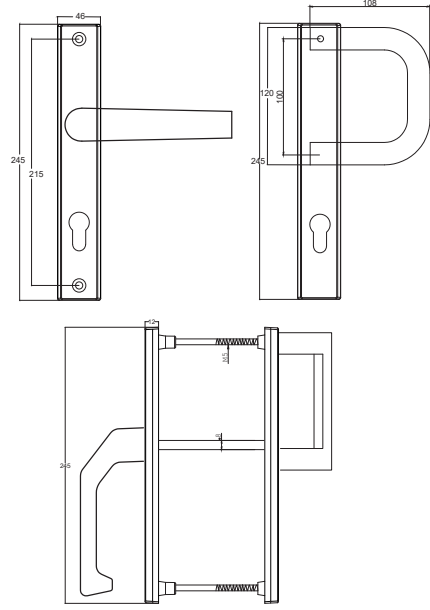

ÜRÜN KODU: 31213600530/--*

* Renk Kodu seçimi için 141. sayfaya bakınız.
*See page 141 for the colour codes.

Tip/Type	SVM
Vida Boyu/ Screw Length	70/75/80/90
Kare Demir Boyu/ Spindle Length	8x110/8x125/8x135
Eksen/ Axis	60/70/85/92
Kilit Konumu/ Lock Position	45°/90°/135°
Koli içi Adedi/ Quantity per Box	20 Adet (pcs)
Koli Ebadı/ Box Dimensions	380x580x260
Koli Ağırlığı/ Box Weight	23 kg
Palet Üstü Adedi ve Ağırlığı/ No. on Pallettes & Weight	24 Koli (Boxes/ 552 kg)

Windoform imalat
Produced By WINDOFORM

Tedarik
Supplied By

Ambalaj: Doppel
Packing: Doppel