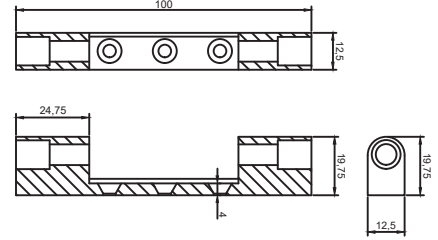

## 100 MM ZAMAK UNIVERSAL KAPI MENTEŞESİ

DOOR HINGES 100 MM ZAMAC UNIVERSAL

**ÜRÜN KODU: 311310116084/--\***

\* Renk Kodu seçimi için 141. sayfaya bakınız.  
\*See page 141 for the colour codes.

Koli İçi Adedi/Quantity per Box	150 Adet (pcs)
Koli Ebadı/ Box Dimensions	300x750x170
Koli Ağırlığı/ Box Weight	16 kg
Palet Üstü Adedi ve Ağırlığı/ No. on Palletes & Weight	60 Koli (Boxes) / 960 kg