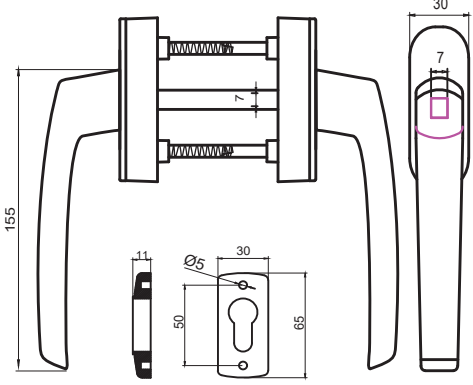

ÜRÜN KODU: 312133000340/--*

* Renk Kodu seçimi için 141. sayfaya bakınız.
*See page 141 for the colour codes.

Tip/Type	SVM
Vida Boyu/ Screw Length	85/90/110
Kare Demir Boyu/ Spindle Length	7x115/7x125/7x135
Kilit Konumu/ Lock Position	90°/360°
Koli İçi Adedi/Quantity per Box	50 Adet (pcs)
Koli Ebadı/ Box Dimensions	380x580x220
Koli Ağırlığı/ Box Weight	22,00 kg
Palet Üstü Adedi ve Ağırlığı/ No. on Pallettes & Weight	24 Koli (Boxes) / 528 kg