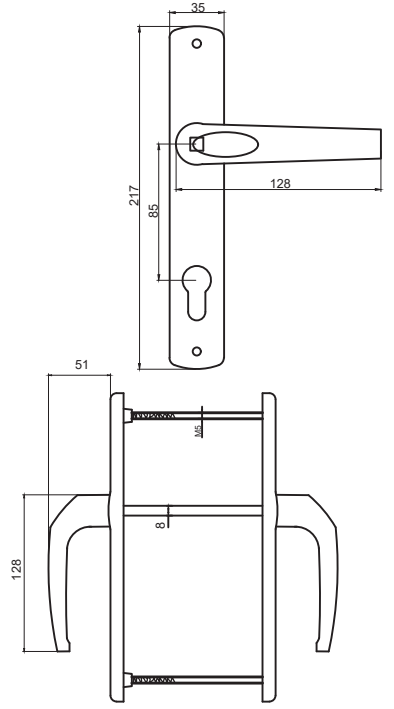

ÜRÜN KODU: 312130500010/--*

* Renk Kodu seçimi için 141. sayfaya bakınız.
*See page 141 for the colour codes.

Tip/Type	SVM
Vida Boyu/ Screw Length	70/75/80/90
Kare Demir Boyu/ Spindle Length	8x110/8x125/8x135
Eksen/ Axis	85/92/90 (WC)
Kilit Konumu/ Lock Position	45°/90°/135°
Koli İçi Adedi/Quantity per Box	40 Adet (pcs)
Koli Ebadı/ Box Dimensions	380x580x220
Koli Ağırlığı/ Box Weight	19 kg
Palet Üstü Adedi ve Ağırlığı/ No. on Pallettes & Weight	24 Koli / 456 kg

Windoform imalat
Product By WINDOFORM

Tedarik
Supplied By

Ambalaj: Doppel
Packing: Doppel