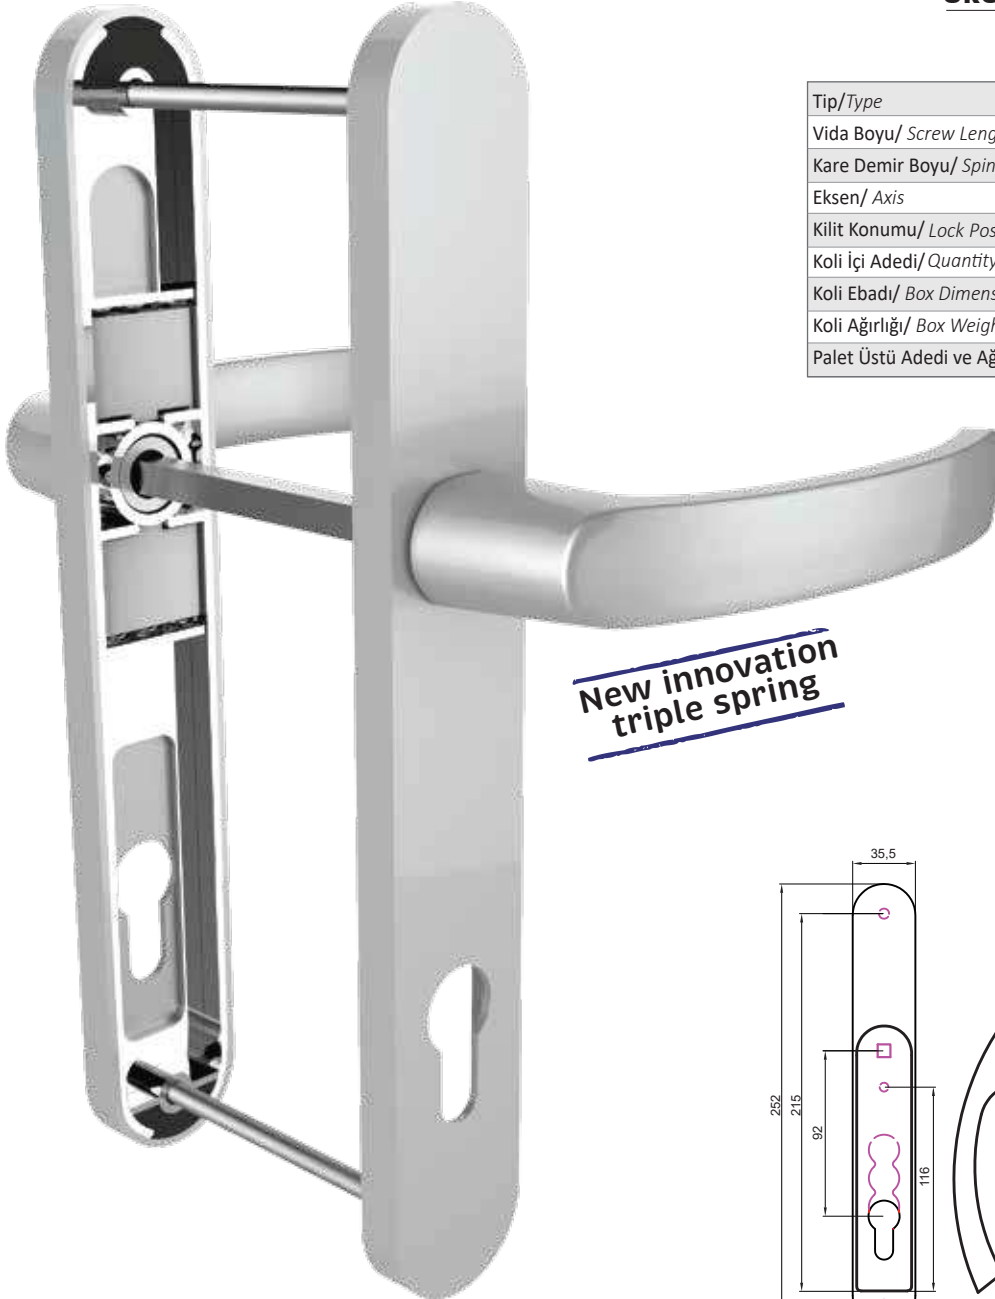

MÜNİH KAPAKLI AYNALI ZAMAK KAPI KOLU (30 mm)

DOOR HANDLE MUNICH ZAMAC BODY WITH COVER (30 mm)

ÜRÜN KODU: 312130400403/--*

* Renk Kodu seçimi için 141. sayfaya bakınız.
* See page 141 for the colour codes.

**New innovation
triple spring**

Tip/Type	SVM
Vida Boyu/ Screw Length	70/75/80/90
Kare Demir Boyu/ Spindle Length	8x110/8x125/8x135
Eksen/ Axis	85/92/90 (WC)
Kilit Konumu/ Lock Position	45°/90°/135°
Koli İçi Adedi/ Quantity per Box	25 Adet (pcs)
Koli Ebadı/ Box Dimensions	380x580x220
Koli Ağırlığı/ Box Weight	18 kg
Palet Üstü Adedi ve Ağırlığı/ No. on Pallettes & Weight	24 Koli (Boxes) / 432 kg