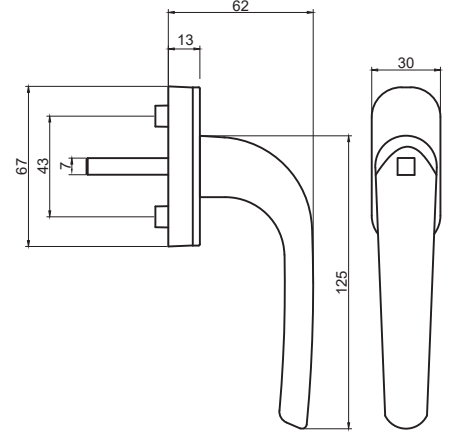

ÜRÜN KODU: 313133700000/--*

* Renk Kodu seçimi için 141. sayfaya bakınız.
*See page 141 for the colour codes.

Tip/Type	SVM
Vida Boyu/ Screw Length	45/50
Kare Demir Boyu/ Spindle Length	32/35/38/40/45/52
Kilit Konumu/Lock Position	90°/180°/360°
Koli Adedi/ Quantity per Box	100 Adet (pcs)
Koli Ebadı/ Box Dimensions	380x580x185
Koli Ağırlığı/ Box Weight	20,00 kg
Palet Üstü Adedi ve Ağırlığı/ No. on Pallettes & Weight	24 Koli / 480 kg

Windoform imalat
Produced By WINDOFORM

Tedarik
Supplied By

Ambalaj: Doppel
Packing: Doppel