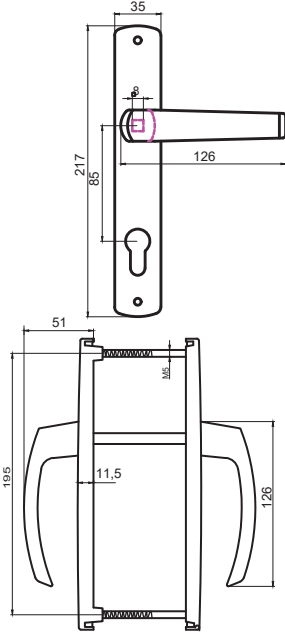

LARA PENCERE KOLU

WINDOW HANDLE LARA

ÜRÜN KODU: 313130100000/--*

* Renk Kodu seçimi için 141. sayfaya bakınız.
*See page 141 for the colour codes.

Tip/Type	SVM
Vida Boyu/ Screw Length	45/50
Kare Demir Boyu/ Spindle Length	32/35/38/40/45/52
Kilit Konumu/ Lock Position	90°/180°/360°
Koli İçi Adedi/ Quantity per Box	100 Adet (pcs)
Koli Ebadı/ Box Dimensions	575x380x185
Koli Ağırlığı/ Box Weight	14,00 kg
Palet Üstü Adedi ve Ağırlığı/ No. on Pallettes & Weight	48 Koli (Boxes) / 672 kg

Windoform imalat
Produced By WINDOFORM

Tedarik
Supplied By

Ambalaj: Doppel
Packing: Doppel

LARA KAPI KOLU

DOOR HANDLE LARA

ÜRÜN KODU: 312130100010/--*

* Renk Kodu seçimi için 141. sayfaya bakınız.
*See page 141 for the colour codes.

Tip/Type	SVM
Vida Boyu/ Screw Length	70/75/80/90
Kare Demir Boyu/ Spindle Length	8x110/8x125/8x135
Eksen/ Axis	85/92/90 (WC)
Kilit Konumu/Lock Position	45°/90°/135°
Koli İçi Adedi/Quantity per Box	40 Adet (pcs)
Koli Ebadı/ Box Dimensions	380x580x220
Koli Ağırlığı/ Box Weight	16,00 kg
Palet Üstü Adedi ve Ağırlığı/ No. on Pallettes & Weight	24 Koli (Boxes) / 390 kg

Windoform imalat
Produced By WINDOFORM

Tedarik
Supplied By

Kol: Alüminyum ETIAL 160
Handle: Aluminium ETIAL 160

Kare Demir: 8x8 Özel Ezme
Spindle: 8x8 Special Pressing

Ambalaj: Doppel
Packing: Doppel

RAL 9016 | RAL 8003 | RAL 8017 | RAL 8022 | RAL 9005