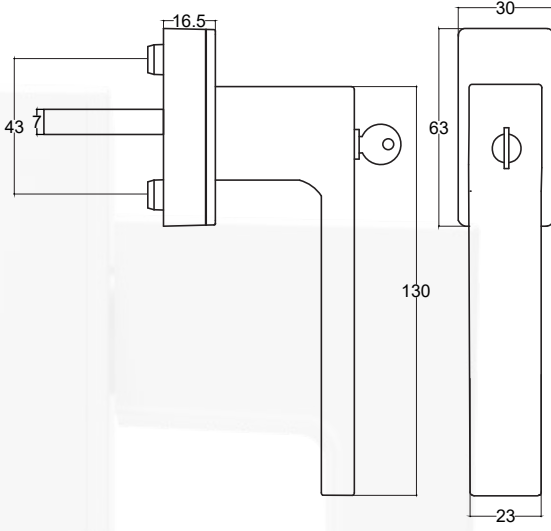

KİLİTLİ ATLAS AKUSTİK PENCERE KOLU

WINDOW HANDLE ATLAS ACOUSTIC LOCKABLE