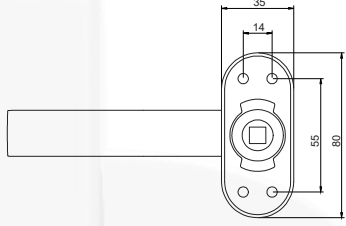

POZNAN BASMA KAPI KOLU BÜYÜK OVAL KASA

LEVER DOOR HANDLE POZNAN ALDOX WITH ROSETTES