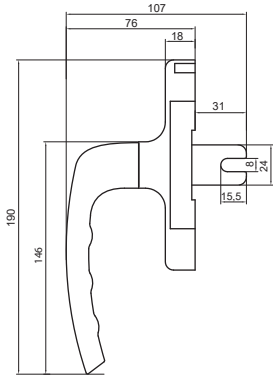

JUMBO İBİZA DELÜKS BASMA ROZETLİ KAPI KOLU LEVER DOOR HANDLE JUMBO IBIZA DELUXE WITH ROSETTES

ÜRÜN KODU: 512132935360/--*

* Renk Kodu seçimi için 141. sayfaya bakınız.
*See page 141 for the colour codes.

Tip/Type	SVM
Vida Boyu/ Screw Length	3X9X22 YHB
Kare Demir Boyu/ Spindle Length	110/125/135
Kilit Konumu/ Lock Position	45°/90°
Koli İçi Adedi/Quantity per Box	25 Adet (pcs)
Koli Ebadı/ Box Dimensions	380x580x260
Koli Ağırlığı/ Box Weight	15,00kg
Palet Üstü Adedi ve Ağırlığı/ No. on Pallettes & Weight	24 Koli (Boxes) / 360 kg

Windoform imalat
Produced By WINDOFORM

Tedarik
Supplied By

Kare Demir: 8x8 Özel Ezme
Spindle: 8x8 Special Pressing

Ambalaj: Doppel
Packing: Doppel

EKSELE İBİZA TEK DİL IBIZA AXIAL SINGLE FORKED

ÜRÜN KODU: 513134100250/--*

* Renk Kodu seçimi için 141. sayfaya bakınız.
*See page 141 for the colour codes.

Tip/Type	SVM
Vida Boyu/ Screw Length	Alyan / YSB
Kare Demir Boyu/ Spindle Length	22/32
Kilit Konumu/ Lock Position	90°/360°
Koli Adedi/ Quantity per Box	50 Adet (pcs)
Koli Ebadı/ Box Dimensions	380x580x220
Koli Ağırlığı/ Box Weight	19,00 kg
Palet Üstü Adedi ve Ağırlığı/ No. on Pallettes & Weight	24 Koli (Boxes) / 456 kg
Dil Seçeneği/Forked Option	Tek Dil/Çift Dil/Kısa Dil

Windoform imalat
Produced By WINDOFORM

Tedarik
Supplied By

Kol: Alüminyum ETIAL 160
Handle: CETIAL 160

Göbek: Alüminyum
Center Part: Aluminium

Ambalaj: Doppel
Packing: Doppel