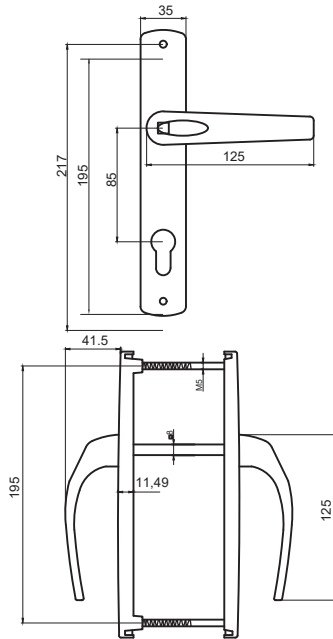

ÜRÜN KODU: 312131900010/--*

* Renk Kodu seçimi için 141. sayfaya bakınız.
* See page 141 for the colour codes.