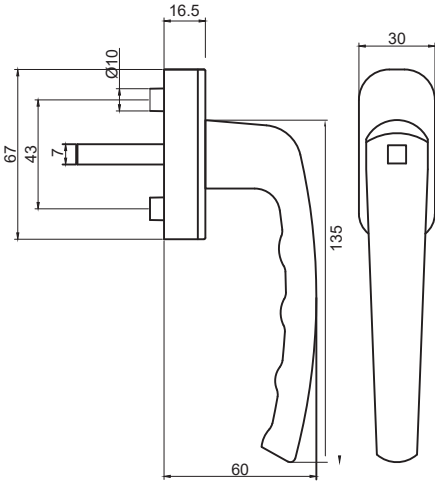

İBİZA AKUSTİK PENCERE KOLU

WINDOW HANDLE IBIZA ACOUSTIC

ÜRÜN KODU: 313130300230/--*

* Renk Kodu seçimi için 141. sayfaya bakınız.
*See page 141 for the colour codes.

Tip/ Type	SVM
Vida Boyu/ Screw Length	45/50
Kare Demir Boyu/ Spindle Length	32/35/38/40/45/52
Kilit Konumu/ Lock Position	45°/90°/135°/180°/360°
Koli Adedi/ Quantity per Box	100 Adet (pcs)
Koli Ebadı/ Box Dimensions	380x580x220
Koli Ağırlığı/ Box Weight	20 kg
Palet Üstü Adedi ve Ağırlığı/ No. on Pallettes & Weight	24 Koli / 480 kg