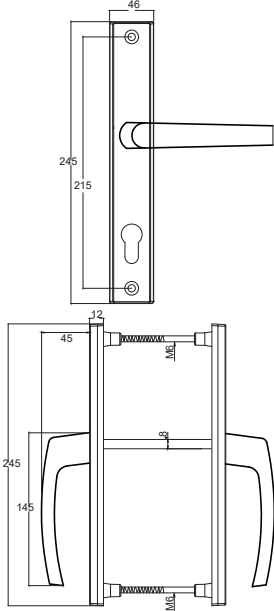

JUMBO MİLANO STRONG KAPI KOLU (46 mm)

DOOR HANDLE JUMBO MILONA WITH STRONG MIRROR

ÜRÜN KODU: 313130600000/--*

* Renk Kodu seçimi için 141. sayfaya bakınız.
* See page 141 for the colour codes.

Tip/Type	SVM
Vida Boyu/ Screw Length	70/75/80/90
Kare Demir Boyu/ Spindle Length	8x110/8x125/8x135
Eksen/ Axis	60/70/85/92
Kilit Konumu/ Lock Position	45°/90°/135°
Koli Adedi/ Quantity per Box	20 Adet (pcs)
Koli Ebadı/ Box Dimensions	380x580x260
Koli Ağırlığı/ Box Weight	21 kg
Palet Adedi ve Ağırlığı/No. on Pallettes & Weight	24 Koli / 504 kg