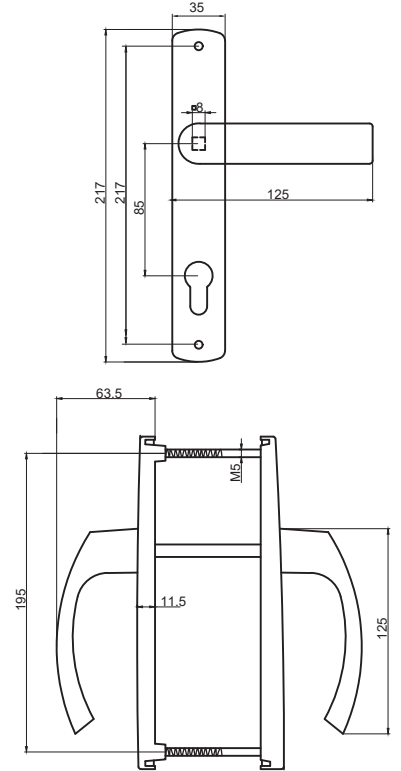

ÜRÜN KODU: 312130400010/--*

* Renk Kodu seçimi için 141. sayfaya bakınız.
*See page 141 for the colour codes.

Tip/Type	SVM
Vida Boyu/ Screw Length	70/75/80/90
Kare Demir Boyu/ Spindle Length	8x110/8x125/8x135
Eksen/ Axis	85/92/90 (WC)
Kilit Konumu/ Lock Position	45°/90°/135°
Koli Adedi/ Quantity per Box	40 Adet (pcs)
Koli Ebadı/ Box Dimensions	380x580x220
Koli Ağırlığı/ Box Weight	17,00 kg
Palet Üstü Adedi ve Ağırlığı/ No. on Pallettes & Weight	24 Koli (Boxes) / 409 kg