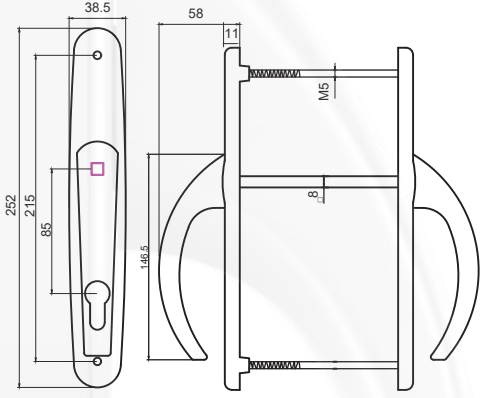

EGE DELÜKS KAPI KOLU

DOOR HANDLE EGE DELUXE