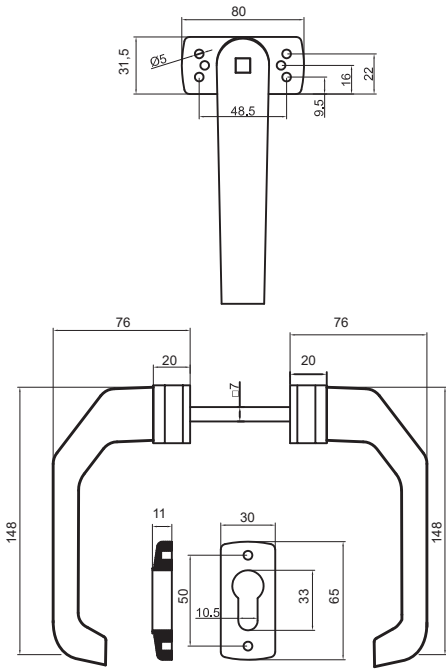

EKSENEL MOSTAR TEK DİL

WINDOW HANDLE MOSTAR AXIAL SINGLE FORKED

ÜRÜN KODU: 513134300250/--*

* Renk Kodu seçimi için 141. sayfaya bakınız.
*See page 141 for the colour codes.

Tip/Type	SVM
Vida Boyu/ Screw Length	Alyan/YSB
Kare Demir Boyu/ Spindle Length	22/32
Kilit Konumu/Lock Position	90°/360°
Koli İçi Adedi/Quantity per Box	50 Adet (pcs)
Koli Ebadı/ Box Dimensions	380x580x220
Koli Ağırlığı/ Box Weight	22,00 kg
Palet Üstü Adedi ve Ağırlığı/ No. on Pallettes & Weight	24 Koli (Boxes) / 528kg
Dil Seçeneği/Forked Option	Tek Dil/Çift Dil/Kısa Dil

- Windoform imalat Produced By WINDOFORM
- Tedarik Supplied By
- Kol: Alüminyum ETIAL 160 Handle: Aluminium ETIAL 160
- Göbek: Alüminyum Center Part : Aluminium
- Vida: Paslanmaz Vida Seçeneği- M5x45 Screw: Rustfree Screw Opt. M5x45
- Ambalaj: Doppel Packing: Doppel

MOSTAR BASMA KAPI KOLU ROZETLİ

LEVER DOOR HANDLE MOSTAR WITH ROSETTES

ÜRÜN KODU: 512133600360/--*

* Renk Kodu seçimi için 141. sayfaya bakınız.
*See page 141 for the colour codes.

Tip/Type	SVM
Vida Boyu/ Screw Length	3x9x22 YHB
Kare Demir Boyu/ Spindle Length	110x125x135
Kilit Konumu/ Lock Position	45°/90°
Koli İçi Adedi/Quantity per Box	25 Adet (pcs)
Koli Ebadı/ Box Dimensions	380x580x260
Koli Ağırlığı/ Box Weight	16,00 kg
Palet Üstü Adedi ve Ağırlığı/ No. on Pallettes & Weight	24 Koli (Boxes) / 350 kg

- Windoform imalat Produced By WINDOFORM
- Tedarik Supplied By
- Kol: Alüminyum ETIAL 160 Handle: Aluminium ETIAL 160
- Göbek: Alüminyum Center Part : Aluminium
- Kapak: Metal Cover: Metal
- Vida: Paslanmaz Vida Seçeneği- M5x45 Screw: Rustfree Screw Opt. M5x45
- Kare Demir: 8x8 Özel Ezme Spindle: 8x8 Special Pressing
- Ambalaj: Doppel Packing: Doppel

RAL 9016 | ELOKSAL | KROM | ALTIN | BRONZ | RAL 1013 | RAL 8003 | RAL 8017 | RAL 8022 | RAL 9005 | ANTRASİT