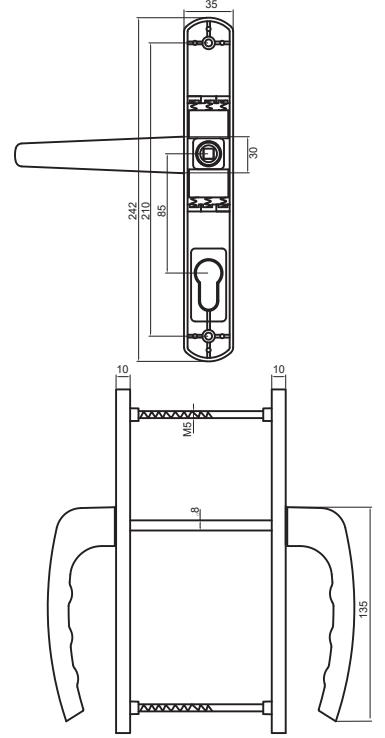

ÜRÜN KODU: 312130300120/--*

* Renk Kodu seçimi için 141. sayfaya bakınız.

*See page 141 for the colour codes.

Tip/Type	SVM
Vida Boyu/ Screw Length	70/75/80/90
Kare Demir Boyu/ Spindle Length	8x110/8x125/8x135
Eksen/ Axis	85/92/90 WC
Kilit Konumu/ Lock Position	45°/90°/135°
Koli İçi Adedi/ Quantity per Box	40 Adet (pcs)
Koli Ebadı/ Box Dimensions	380x580x260
Koli Ağırlığı/ Box Weight	22 kg
Palet Üstü Adedi ve Ağırlığı/ No. on Palletes & Weight	24 Koli (Boxes) / 528 kg

Windoform imalat
Produced By WINDOFORM

Tedarik
Supplied By

Ambalaj: Dopel
Packing: Doppel