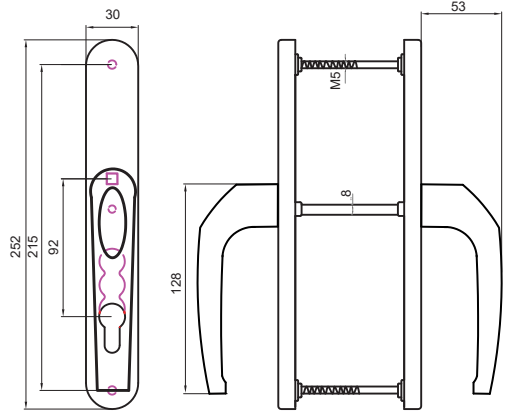

ÜRÜN KODU: 312130500403/--*

* Renk Kodu seçimi için 141. sayfaya bakınız.
*See page 141 for the colour codes.

Tip/Type	SVM
Vida Boyu/ Screw Length	70/75/80/90
Kare Demir Boyu/ Spindle Length	8x110/8x125/8x135
Eksen/ Axis	85/92/90 (WC)
Kilit Konumu/ Lock Position	45°/90°/135°
Koli Adedi/ Quantity per Box	25 Adet (pcs)
Koli Ebadı/ Box Dimensions	380x580x260
Koli Ağırlığı/ Box Weight	17 kg
Palet Üstü Adedi ve Ağırlığı/ No. on Pallettes & Weight	24 Koli / 408 kg