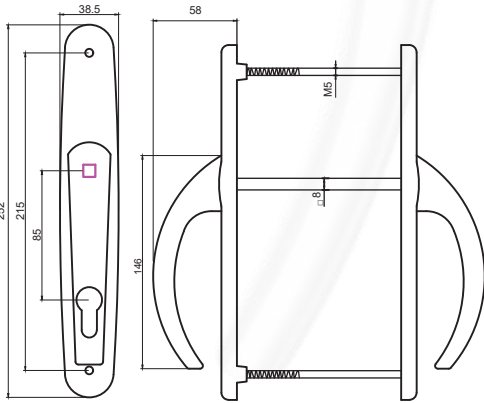

ÜRÜN KODU: 312130700150/--*

* Renk Kodu seçimi için 141. sayfaya bakınız.
*See page 141 for the colour codes.

Tip/Type	SVM
Vida Boyu/ Screw Length	70/75/80/90
Kare Demir Boyu/ Spindle Length	8x110/8x125/8x135
Eksen/Axis	85/92/90 (WC)
Kilit Konumu/ Lock Position	45°/90°/135°
Koli İçi Adedi/ Quantity per Box	40 Adet (pcs)
Koli Ebadı/ Box Dimensions	380x580x260
Koli Ağırlığı/ Box Weight	22,00 kg
Palet Üstü Adedi ve Ağırlığı/ No. on Pallettes & Weight	24 Koli (Boxes) / 528 kg