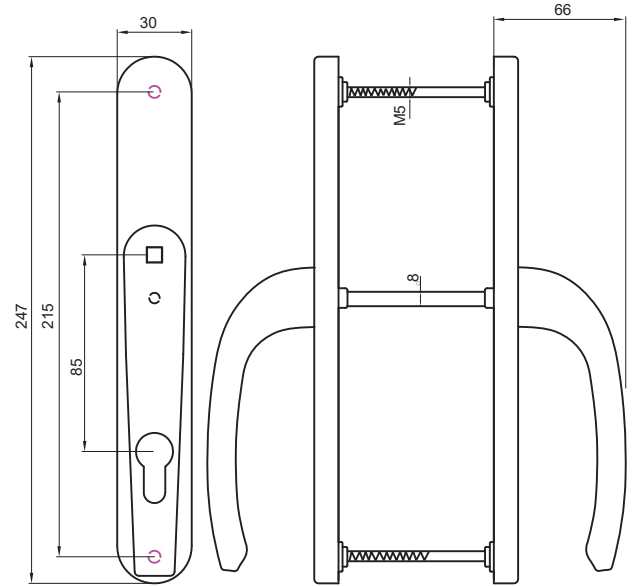

POZNAN KAPAKLI AYNALI ZAMAK KAPI KOLU (30 mm)

DOOR HANDLE POZNAN ZAMAC BODY WITH COVER (30 mm)

ÜRÜN KODU: 312130822403/--*

* Renk Kodu seçimi için 141. sayfaya bakınız.
*See page 141 for the colour codes.

Tip/Type	SVM
Vida Boyu/ Screw Length	70/75/80/90
Kare Demir Boyu/ Spindle Length	8x110/8x125/8x135
Eksen/ Axis	85/92/90 (WC)
Kilit Konumu/ Lock Position	45°/90°/135°
Koli İçi Adedi/ Quantity per Box	30 Adet (pcs)
Koli Ebadı/ Box Dimensions	380x580x220
Koli Ağırlığı/ Box Weight	22 kg
Palet Üstü Adedi ve Ağırlığı/ No. on Palletes & Weight	24 Koli (Boxes) / 528 kg

**New innovation
triple spring**

design by
Aydın Yüksel