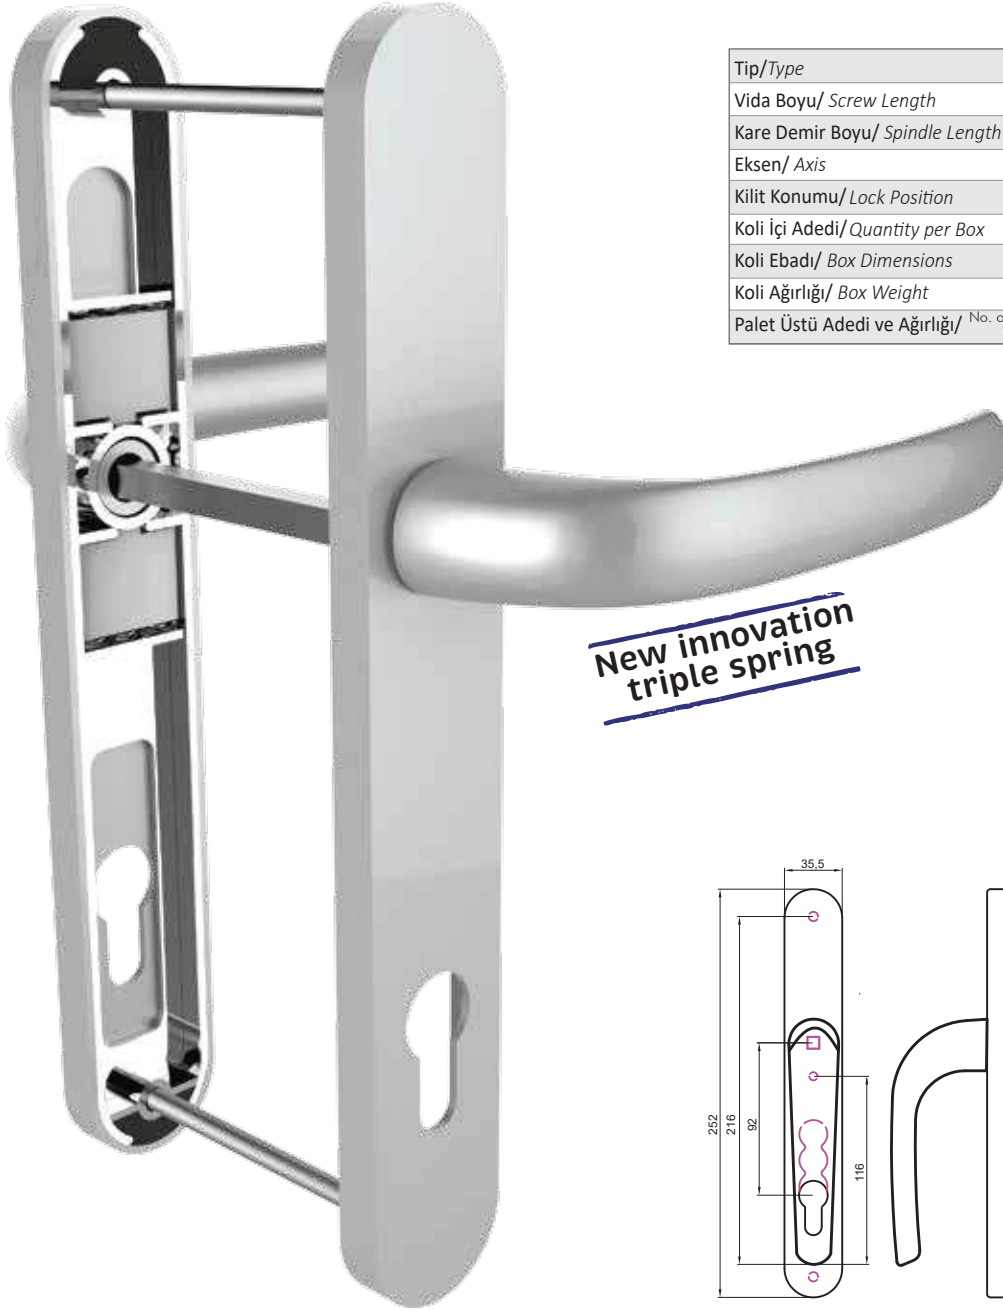

PARİS KAPAKLI AYNALI ZAMAK KAPI KOLU (30 mm)

DOOR HANDLE PARIS ZAMAC BODY WITH COVER (30 mm)

ÜRÜN KODU: 312133700403/--*

* Renk Kodu seçimi için 141. sayfaya bakınız.
*See page 141 for the colour codes.

Tip/Type	SVM
Vida Boyu/ Screw Length	70/75/80/90
Kare Demir Boyu/ Spindle Length	8x110/8x125/8x135
Eksen/ Axis	85/92/90 (WC)
Kilit Konumu/ Lock Position	45°/90°/135°
Koli İçi Adedi/ Quantity per Box	25 Adet (pcs)
Koli Ebadı/ Box Dimensions	380x580x220
Koli Ağırlığı/ Box Weight	18 kg
Palet Üstü Adedi ve Ağırlığı/ No. on Pallettes & Weight	24 Koli (Boxes) / 432 kg

**New innovation
triple spring**