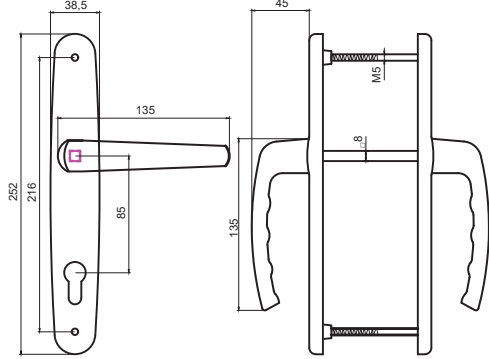

Windoform imalat
Produced By WINDOFORM

Tedarik
Supplied By

Ambalaj: Doppel
Packing: Doppel