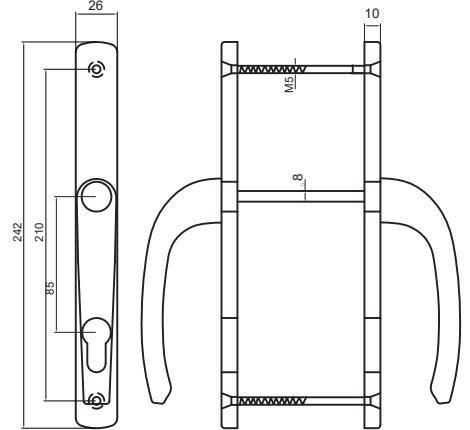

ÜRÜN KODU: 312130800090/--*

* Renk Kodu seçimi için 141. sayfaya bakınız.
* See page 141 for the colour codes.

Tip/Type	SVM
Vida Boyu/ Screw Length	60/70/75/80/90
Kare Demir Boyu/ Spindle Length	110/125/135
Eksen/ Axis	85/92/90 (WC)
Kilit Konumu/ Lock Position	45°/90°/135°
Koli İçi Adedi/ Quantity per Box	40 Adet (pcs)
Koli Ebadı/ Box Dimensions	380x580x260
Koli Ağırlığı/ Box Weight	23 kg
Palet Üstü Adedi ve Ağırlığı/ No. on Pallettes & Weight	24 Koli (Boxes) / 552 kg