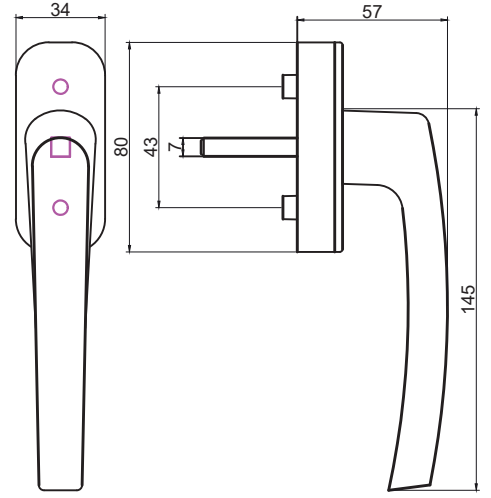

ÜRÜN KODU: 313133100230/--*

* Renk Kodu seçimi için 107. sayfaya bakınız.
*See page 107 for the colour codes.

Tip/Type	SVM
Vida Boyu/ Screw Length	45/50
Kare Demir Boyu/ Spindle Length	22/32/35/38/40/45/52
Kilit Konumu/ Lock Position	45°/90°/135°/180°/360°
Koli Adedi/ Quantity per Box	50 Adet (pcs)
Koli Ebadı/ Box Dimensions	380x580x220
Koli Ağırlığı/ Box Weight	13,00 kg
Palet Üstü Adedi ve Ağırlığı/ No. on Pallettes & Weight	24 Koli / 312 kg

Windoform imalat
Produced By WINDOFORM

Tedarik
Supplied By

Ambalaj: Dopel
Packing: Doppel