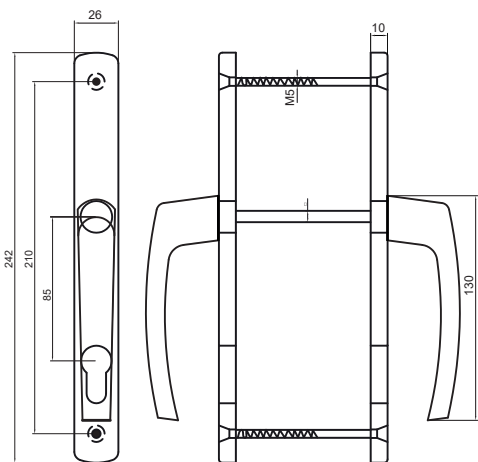

MİLANO KAPI KOLU

DOOR HANDLE MILANO

Windoform imalat
Produced By WINDOFORM

Tedarik
Supplied By

Ambalaj: Doppel
Packing: Doppel

ÜRÜN KODU: 312130200010/--*

* Renk Kodu seçimi için 141. sayfaya bakınız.

*See page 141 for the colour codes.

Tip/Type	SVM
Vida Boyu/ Screw Length	70/75/80/90
Kare Demir Boyu/ Spindle Length	8x110/8x125/8x135
Eksen/ Axis	85/92/90 (WC)
Kilit Konumu/ Lock Position	45°/90°/135°
Koli Adedi/ Quantity per Box	40 Adet (pcs)
Koli Ebadı/ Box Dimensions	380x580x220
Koli Ağırlığı/ Box Weight	21 kg
Palet Üstü Adedi ve Ağırlığı/ No. on Pallettes & Weight	24 Koli / 504 kg

MİLANO DAR AYNA KAPI KOLU (26mm)

DOOR HANDLE MILANO WITH NARROW & LONG MIRROR

Windoform imalat
Produced By WINDOFORM

Tedarik
Supplied By

Ambalaj: Doppel
Packing: Doppel

ÜRÜN KODU: 312130200090/--*

* Renk Kodu seçimi için 141. sayfaya bakınız.

*See page 141 for the colour codes.

Tip/Type	SVM
Vida Boyu/ Screw Length	70/75/80/90
Kare Demir Boyu/ Spindle Length	8x110/8x125/8x135
Eksen/ Axis	85/92/90 (WC)
Kilit Konumu/ Lock Position	45°/90°/135°
Koli Adedi/ Quantity per Box	40 Adet (pcs)
Koli Ebadı/ Box Dimensions	380x580x220
Koli Ağırlığı/ Box Weight	20 kg
Palet Üstü Adedi ve Ağırlığı/ No. on Pallettes & Weight	24 Koli / 480 kg

RAL 9016 | ELOKSAL | KROM | ALTIN | BRONZ | RAL 1013 | RAL 8003 | RAL 8017 | RAL 8022 | RAL 9005 | ANTRASİT