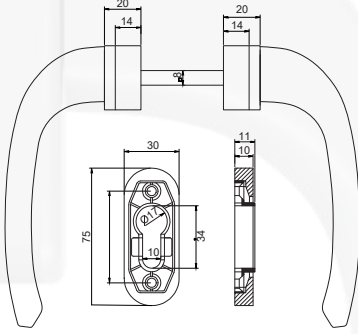

ÜRÜN KODU: 512130825360/--*

* Renk Kodu seçimi için 141. sayfaya bakınız.
*See page 141 for the colour codes.

Tip/Type	SVM
Vida Boyu/ Screw Length	3x9x22 YHB
Kare Demir Boyu/ Spindle Length	110x125x135
Kilit Konumu/ Lock Position	45°/90°/135°
Koli İçi Adedi/ Quantity per Box	35 Adet (pcs)
Koli Ebadı/ Box Dimensions	380x580x220
Koli Ağırlığı/ Box Weight	21 kg
Palet Üstü Adedi ve Ağırlığı/ No. on Pallettes & Weight	24 Koli (Boxes) / 504 kg

Windoform imalat
Product By WINDOFORM

Tedarik
Supplied By

Ambalaj: Doppel
Packing: Doppel

POZNAN BASMA KAPI KOLU KARE KASA

LEVER DOOR HANDLE POZNAN WITH ROSETTES

ÜRÜN KODU: 512130800360/--*

* Renk Kodu seçimi için 141. sayfaya bakınız.
*See page 141 for the colour codes.

Tip/Type	SVM
Vida Boyu/ Screw Length	60/70/75/80/90
Kare Demir Boyu/ Spindle Length	110/125/135
Kilit Konumu/ Lock Position	45°/90°/135°
Koli İçi Adedi/ Quantity per Box	35 Adet (pcs)
Koli Ebadı/ Box Dimensions	380x580x220
Koli Ağırlığı/ Box Weight	22 kg
Palet Üstü Adedi ve Ağırlığı/ No. on Pallettes & Weight	24 Koli (Boxes) / 528 kg