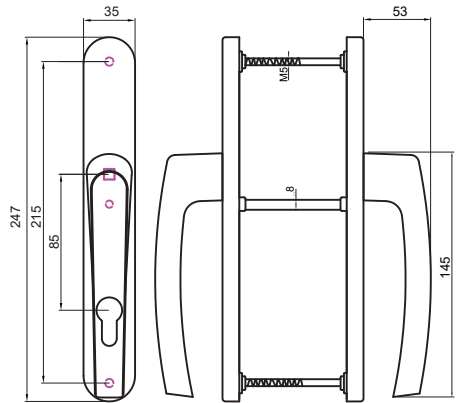

ÜRÜN KODU: 312133100200/--*

* Renk Kodu seçimi için 141. sayfaya bakınız.
*See page 141 for the colour codes.

Tip/Type	SVM
Vida Boyu/ Screw Length	70/75/80/90
Kare Demir Boyu/ Spindle Length	8x110/8x125/8x135
Eksen/ Axis	60/70/85/92
Kilit Konumu/ Lock Position	45°/90°/135°
Koli Adedi/ Quantity per Box	25 Adet (pcs)
Koli Ebadı/ Box Dimensions	380x580x260
Koli Ağırlığı/ Box Weight	19 kg
Palet Adedi ve Ağırlığı/No. on Pallettes & Weight	24 Koli / 456 kg