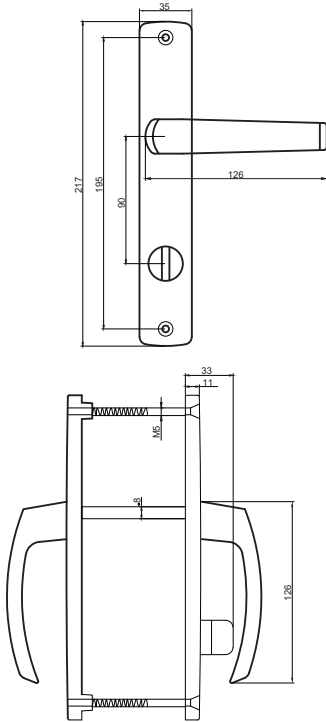

LARA WC KAPI KOLU

DOOR HANDLE LARA WC TYPE

ÜRÜN KODU: 312130100040/--*

* Renk Kodu seçimi için 141. sayfaya bakınız.
*See page 141 for the colour codes.

Tip/Type	SVM
Vida Boyu/ Screw Length	70/75/80/90
Kare Demir Boyu/ Spindle Length	8x110/8x125/8x135
Eksen/ Axis	60/70/85/92
Kilit Konumu/Lock Position	45°/90°/135°
Koli Adedi/ Quantity per Box	40 Adet (pcs)
Koli Ebadı/ Box Dimensions	380x580x220
Koli Ağırlığı/ Box Weight	16 kg
Palet Üstü Adedi ve Ağırlığı/ No. on Palletes & Weight	24 Koli / 384 kg

Windoform imalat
Produced By WINDOFORM

Tedarik
Supplied By

Ambalaj: Doppel
Packing: Doppel

LARA BALKON KAPI KOLU

LARA DOOR HANDLE BALCONY TYPE

ÜRÜN KODU: 312130700030/--*

* Renk Kodu seçimi için 141. sayfaya bakınız.
*See page 141 for the colour codes.

Tip/Type	SVM
Vida Boyu/ Screw Length	70/75/80/90
Kare Demir Boyu/ Spindle Length	8x110/8x125/8x135
Eksen/ Axis	60/70/85/92
Kilit Konumu/Lock Position	45°/90°/135°
Koli Adedi/ Quantity per Box	40 Adet (pcs)
Koli Ebadı/ Box Dimensions	380x580x220
Koli Ağırlığı/ Box Weight	16 kg
Palet Adedi ve Ağırlığı/ No. on Palletes & Weight	24 Koli / 384 kg

Windoform imalat
Product By WINDOFORM

Tedarik
Supplied By

Ambalaj: Doppel
Packing: Doppel

RAL 9016 | RAL 8003 | RAL 8017 | RAL 8022 | RAL 9005