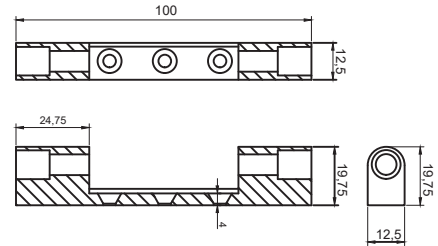

## 100 MM ZAMAK DIŞA AÇILIM KAPI

DOOR HINGE ZAMAC WITH SECURITY SCREW 100 MM

**ÜRÜN KODU: 311110516084/--\***

\* Renk Kodu seçimi için 141. sayfaya bakınız.  
\*See page 141 for the colour codes.

Koli İçi Adedi/Quantity per Box	150 Adet (pcs)
Koli Ebadı/ Box Dimensions	300x750x170
Koli Ağırlığı/ Box Weight	16 kg
Palet Üstü Adedi ve Ağırlığı/ No. on Palletes & Weight	60 Koli (Boxes) / 960 kg