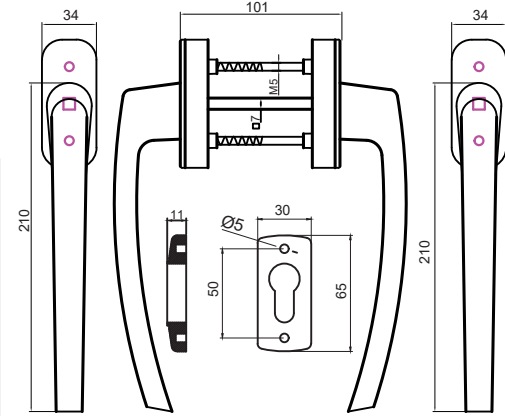

ÜRÜN KODU: 312133500340/--*

* Renk Kodu seçimi için 141. sayfaya bakınız.
*See page 141 for the colour codes.

Tip/Type	SVM
Vida Boyu/ Screw Length	85/90/110
Kare Demir Boyu/ Spindle Length	7x115/7x125/7x135
Kilit Konumu/ Lock Position	90°/360°
Koli Adedi/ Quantity per Box	25 Adet (pcs)
Koli Ebadı/ Box Dimensions	380x580x260
Koli Ağırlığı/ Box Weight	16 kg
Palet Üstü Adedi ve Ağırlığı/ No. on Pallettes & Weight	25 Koli / 384 kg