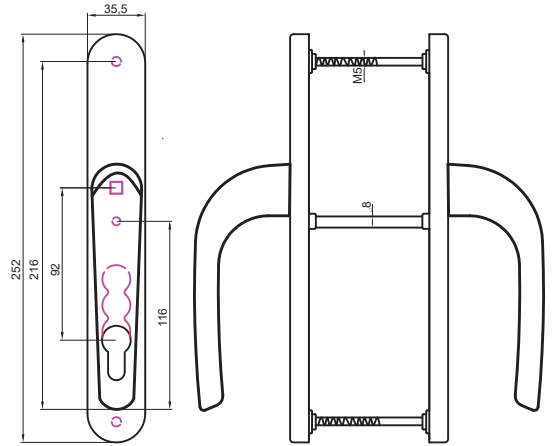

PARİS KAPAKLI AYNALI ZAMAK KAPI KOLU (30 mm)

DOOR HANDLE PARIS ZAMAC BODY WITH COVER (30 mm)

ÜRÜN KODU: 312133700403/--*

* Renk Kodu seçimi için 141. sayfaya bakınız.
*See page 141 for the colour codes.

Tip/Type	SVM
Vida Boyu/ Screw Length	70/75/80/90
Kare Demir Boyu/ Spindle Length	8x110/8x125/8x135
Eksen/ Axis	85/92/90 (WC)
Kilit Konumu/ Lock Position	45°/90°/135°
Koli İçi Adedi/ Quantity per Box	25 Adet (pcs)
Koli Ebadı/ Box Dimensions	380x580x220
Koli Ağırlığı/ Box Weight	18 kg
Palet Üstü Adedi ve Ağırlığı/ No. on Pallettes & Weight	24 Koli (Boxes) / 432 kg

**New innovation
triple spring**

Windoform imalat
Produced By WINDOFORM

Tedarik
Supplied By

Ambalaj: Dopel
Packing: Doppel

RAL 9016 | ELOKSAL | KROM | ALTIN | BRONZ | RAL 1013 | RAL 8003 | RAL 8017 | RAL 8022 | RAL 9005 | ANTRASİT