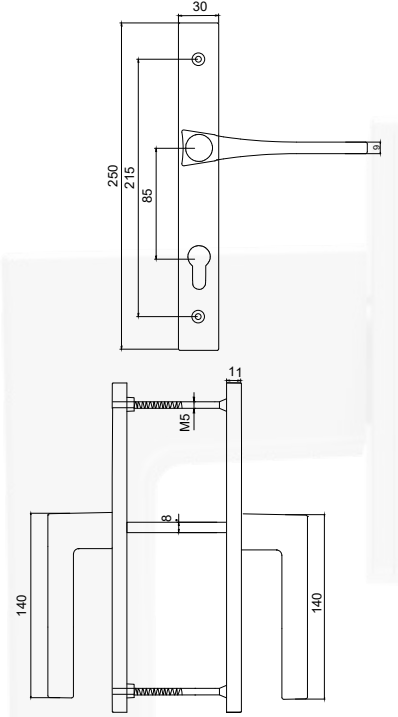

Windoform İmalat
Produced By WINDOFORM

Tedarik
Supplied By

Ambalaj: Doppel
Packing: Doppel