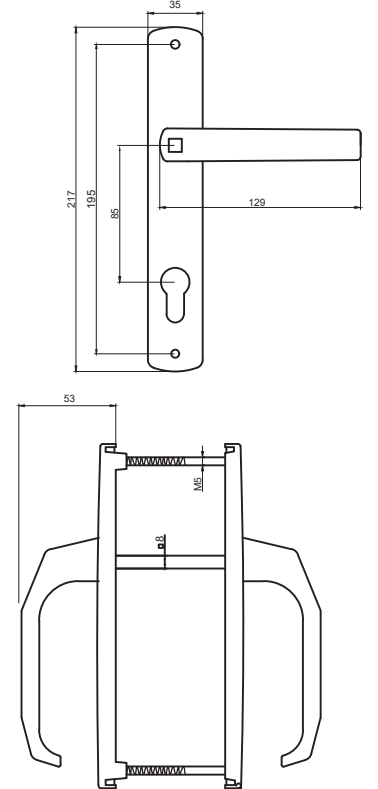

KİEV PENCERE KOLU

WINDOW HANDLE KIEV

ÜRÜN KODU: 313133200000/--*

* Renk Kodu seçimi için 141. sayfaya bakınız.
*See page 141 for the colour codes.

Tip/Type	SVM
Vida Boyu/ Screw Length	45/50
Kare Demir Boyu/ Spindle Length	32/35/38/40/45/52
Kilit Konumu/ Lock Position	90°/180°/360°
Koli İçi Adedi/Quantity per Box	100 Adet (pcs)
Koli Ebadı/ Box Dimensions	380x580x185
Koli Ağırlığı/ Box Weight	15 kg
Palet Üstü Adedi ve Ağırlığı/ No. on Pallettes & Weight	48 Koli (Boxes) / 720 kg

Windoform imalat
Produced By WINDOFORM

Tedarik
Supplied By

Ambalaj: Doppel
Packing: Doppel

KİEV KAPI KOLU

DOOR HANDLE KYIV

ÜRÜN KODU: 312133200010/--*

* Renk Kodu seçimi için 141. sayfaya bakınız.
*See page 141 for the colour codes.

Tip/Type	SVM
Vida Boyu/ Screw Length	70/75/80/90
Kare Demir Boyu/ Spindle Length	8x110/8x125/8x135
Eksen/ Axis	85/92/90 (WC)
Kilit Konumu/ Lock Position	45°/90°/135°
Koli İçi Adedi/Quantity per Box	40 Adet (pcs)
Koli Ebadı/ Box Dimensions	380x580x220
Koli Ağırlığı/ Box Weight	17,00 kg
Palet Üstü Adedi ve Ağırlığı/ No. on Pallettes & Weight	24 Koli / 409 kg

Windoform imalat
Produced By WINDOFORM

Tedarik
Supplied By

Ambalaj: Doppel
Packing: Doppel

RAL 9016 | ELOKSAL | KROM | ALTIN | BRONZ | RAL 1013 | RAL 8003 | RAL 8017 | RAL 8022 | RAL 9005 | ANTRASİT