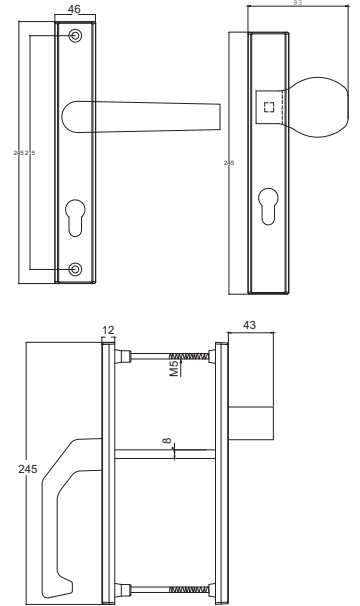

ÜRÜN KODU: 312137400530/--*

* Renk Kodu seçimi için 141 sayfaya bakınız.
*See page 141 for the colour codes.

Tip/Type	SVM
Vida Boyu/ Screw Length	70/75/80/90
Kare Demir Boyu/ Spindle Length	8x110/8x125/8x135
Eksen/ Axis	60/70/85/92
Kilit Konumu/ Lock Position	45°/90°/135°
Koli içi Adedi/ Quantity per Box	20 Adet (pcs)
Koli Ebadı/ Box Dimensions	380x580x260
Koli Ağırlığı/ Box Weight	21 kg
Palet Üstü Adedi ve Ağırlığı/ No. on Pallettes & Weight	24 Koli (Boxes/ 504 kg)