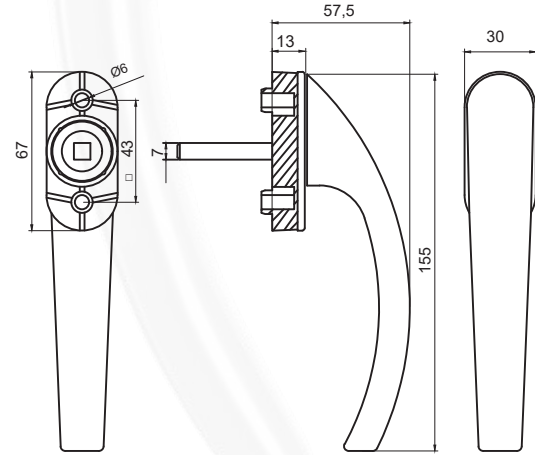

ÜRÜN KODU: 313130600000/--*

* Renk Kodu seçimi için 141. sayfaya bakınız.
*See page 141 for the colour codes.

Tip/Type	SVM
Vida Boyu/ Screw Length	45/50
Kare Demir Boyu/ Spindle Length	32/35/38/40/45/52
Kilit Konumu/ Lock Position	45°/90°/135°/180°/360°
Koli İçi Adedi/Quantity per Box	100 Adet (pcs)
Koli Ebadı/ Box Dimensions	380x580x220mm
Koli Ağırlığı/ Box Weight	24,00 kg
Palet Üstü Adedi ve Ağırlığı/ No. on Pallettes & Weight	24 Koli (Boxes) / 576 kg