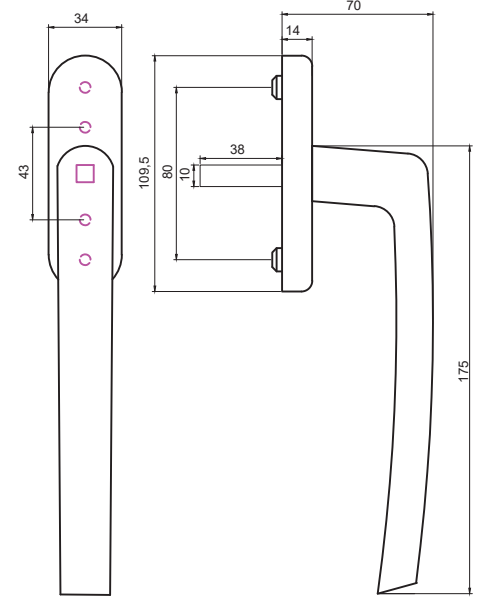

■ Windoform imalat Product By WINDOFORM	■ Tedarik Supplied By	■ Kapak: Alüminyum Cover: Aluminium	■ Vida: Paslanmaz Vida Seçeneği- M5x45 Screw: Rustfree Screw Opt. M5x45	■ Kare Demir: 10x10 Özel Ezme Spindle: 10x10 Special Pressing	■ Ambalaj: Doppel Packing: Doppel
■ Kol: Alüminyum ETIAL 160 Handle: Aluminium ETIAL 160	■ Göbek: Alüminyum Center Part: Aluminium				