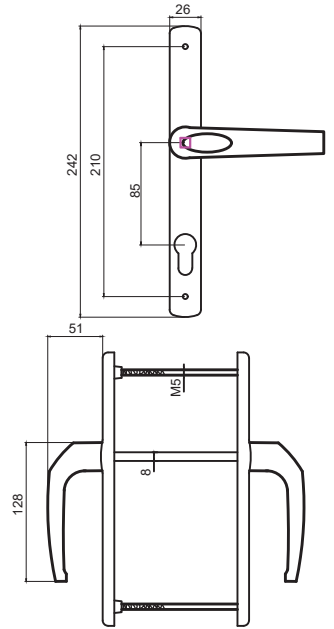

İZMİR KAPI KOLU

DOOR HANDLE IZMIR

ÜRÜN KODU: 312130500010/--*

* Renk Kodu seçimi için 141. sayfaya bakınız.
*See page 141 for the colour codes.

Tip/Type	SVM
Vida Boyu/ Screw Length	70/75/80/90
Kare Demir Boyu/ Spindle Length	8x110/8x125/8x135
Eksen/ Axis	85/92/90 (WC)
Kilit Konumu/ Lock Position	45°/90°/135°
Koli İçi Adedi/Quantity per Box	40 Adet (pcs)
Koli Ebadı/ Box Dimensions	380x580x220
Koli Ağırlığı/ Box Weight	19 kg
Palet Üstü Adedi ve Ağırlığı/ No. on Pallettes & Weight	24 Koli / 456 kg

Windoform imalat
Product By WINDOFORM

Tedarik
Supplied By

Ambalaj: Doppel
Packing: Doppel

İZMİR UZUN DAR AYNA KAPI KOLU

DOOR HANDLE IZMIR WITH LONG & NARROW MIRROR

ÜRÜN KODU: 312130500109/--*

* Renk Kodu seçimi için 141. sayfaya bakınız.
*See page 141 for the colour codes.

Tip/Type	SVM
Vida Boyu/ Screw Length	70/75/80/90
Kare Demir Boyu/ Spindle Length	8x110/8x125/8x135
Eksen/ Axis	85/92/90 (WC)
Kilit Konumu/ Lock Position	45°/90°/135°
Koli Adedi/Quantity per Box	40 Adet (pcs)
Koli Ebadı/	380x580x260
Koli Ağırlığı/ Box Weight	19 kg
Palet Üstü Adedi ve Ağırlığı/ No. on Pallettes & Weight	24 Koli (Boxes) / 456 kg

Windoform imalat
Produced By WINDOFORM

Tedarik
Supplied By

Ambalaj: Doppel
Packing: Doppel

RAL 9016 | ELOKSAL | KROM | ALTIN | BRONZ | RAL 1013 | RAL 8003 | RAL 8017 | RAL 8022 | RAL 9005 | ANTRASİT