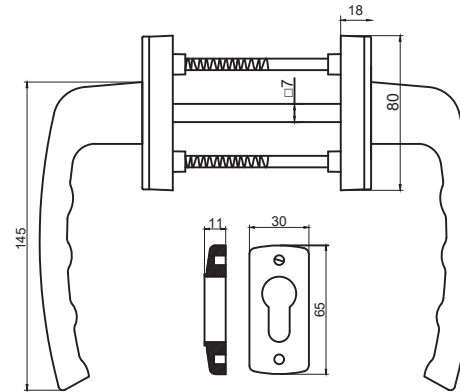

ÜRÜN KODU: 512132900340/--*

* Renk Kodu seçimi için 141. sayfaya bakınız.
*See page 141 for the colour codes.

Tip/Type	SVM
Vida Boyu/ Screw Length	85/90/110
Kare Demir Boyu/ Spindle Length	7x115/7x125/7x135
Kilit Konumu/ Lock Position	90°/360°
Koli İçi Adedi/ Quantity per Box	25 Adet (pcs)
Koli Ebadı/ Box Dimensions	380x580x220
Koli Ağırlığı/ Box Weight	11,00kg
Palet Üstü Adedi ve Ağırlığı/ No. on Pallettes & Weight	24 Koli (Boxes) / 264 kg