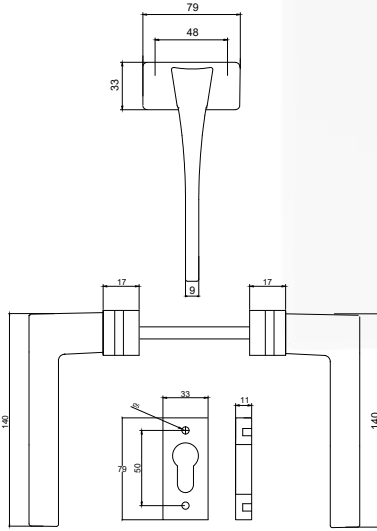

SIENA BASMA ROZETLİ KAPI KOLU

LEVER DOOR HANDLE SIENA WITH ROSETTES

ÜRÜN KODU: 512137900360/--*

* Renk Kodu seçimi için 141. sayfaya bakınız.
*See page 141 for the colour codes.

Tip/Type	SVM
Vida Boyu/ Screw Length	3X9X22 YHB
Kare Demir Boyu/ Spindle Length	110/125/135
Kilit Konumu/ Lock Position	45°/90°
Koli İçi Adedi/ Quantity per Box	35 Adet (pcs)
Koli Ebadı/ Box Dimensions	380x580x260
Koli Ağırlığı/ Box Weight	19,00kg
Palet Üstü Adedi ve Ağırlığı/ No. on Pallettes & Weight	24 Koli (Boxes) / 456 kg