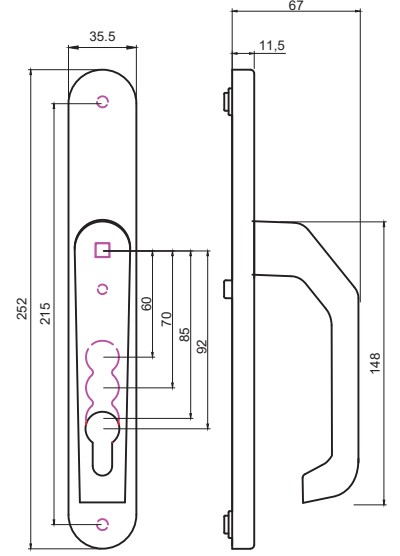

ÜRÜN KODU: 312133600200/--*

* Renk Kodu seçimi için 141. sayfaya bakınız.
*See page 141 for the colour codes.

Tip/Type	SVM
Vida Boyu/ Screw Length	70/75/80/90
Kare Demir Boyu/ Spindle Length	8x110/8x125/8x135
Eksen/ Axis	60/70/85/92
Kilit Konumu/ Lock Position	45°/90°/135°
Koli içi Adedi/ Quantity per Box	25 Adet (pcs)
Koli Ebadı/ Box Dimensions	380x580x260
Koli Ağırlığı/ Box Weight	25 kg
Palet Üstü Adedi ve Ağırlığı/ No. on Pallettes & Weight	24 Koli (Boxes/ 600 kg)

Windoform imalat
Produced By WINDOFORM

Tedarik
Supplied By

Ambalaj: Doppel
Packing: Doppel