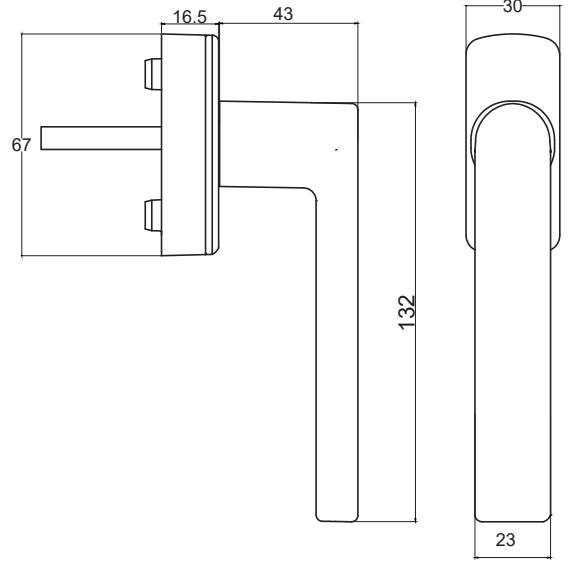

ÜRÜN KODU: 313137800230/--*

* Renk Kodu seçimi için 141. sayfaya bakınız.
*See page 141 for the colour codes.

Tip/Type	SVM
Vida Boyu/ Screw Length	45/50
Kare Demir Boyu/ Spindle Length	32/35/38/40/45/52
Kilit Konumu/ Lock Position	45°/90°/135°/180°/360°
Koli içi Adedi/ Quantity per Box	100 Adet (pcs)
Koli Ebadı/ Box Dimensions	380x580x220 mm
Koli Ağırlığı/ Box Weight	20,00 kg
Palet Üstü Adedi ve Ağırlığı/ No. on Pallettes & Weight	24 Koli (boxes) / 480 kg

Windoform imalat
Produced By WINDOFORM

Tedarik
Supplied By

Ambalaj: Doppel
Packing: Doppel