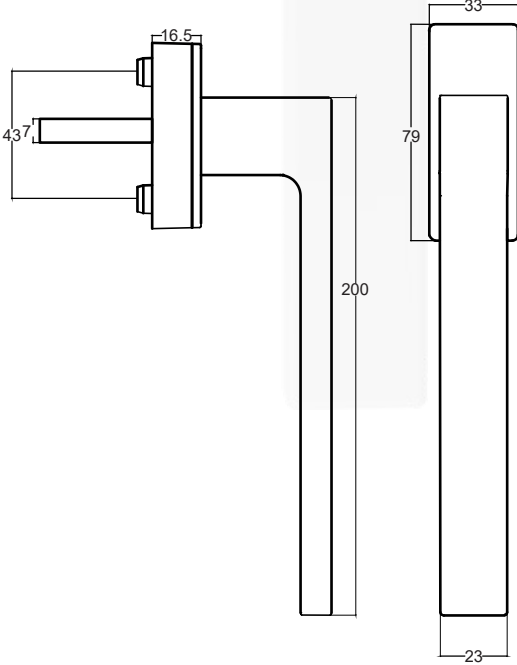

ÜRÜN KODU: 513138000230/--*

* Renk Kodu seçimi için 141. sayfaya bakınız.
*See page 141 for the colour codes.

Tip/Type	SVM
Vida Boyu/ Screw Length	45/50
Kare Demir Boyu/ Spindle Length	32/35/38/40/45/52
Kilit Konumu/ Lock Position	45°/90°/135°/180°/360°
Koli İçi Adedi/ Quantity per Box	50 Adet (pcs)
Koli Ebadı/ Box Dimensions	380x580x220mm
Koli Ağırlığı/ Box Weight	19,00 kg
Palet Üstü Adedi ve Ağırlığı/ No. on Pallettes & Weight	24 Koli (Boxes) / 456 kg