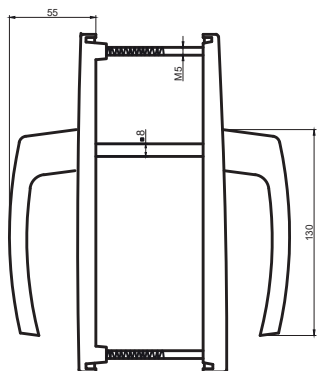

MİLANO KAPI KOLU

DOOR HANDLE MILANO

Windoform imalat
Produced By WINDOFORM

Tedarik
Supplied By

Ambalaj: Doppel
Packing: Doppel

ÜRÜN KODU: 312130200010/--*

* Renk Kodu seçimi için 141. sayfaya bakınız.

*See page 141 for the colour codes.

Tip/Type	SVM
Vida Boyu/ Screw Length	70/75/80/90
Kare Demir Boyu/ Spindle Length	8x110/8x125/8x135
Eksen/ Axis	85/92/90 (WC)
Kilit Konumu/ Lock Position	45°/90°/135°
Koli Adedi/ Quantity per Box	40 Adet (pcs)
Koli Ebadı/ Box Dimensions	380x580x220
Koli Ağırlığı/ Box Weight	21 kg
Palet Üstü Adedi ve Ağırlığı/ No. on Pallettes & Weight	24 Koli / 504 kg