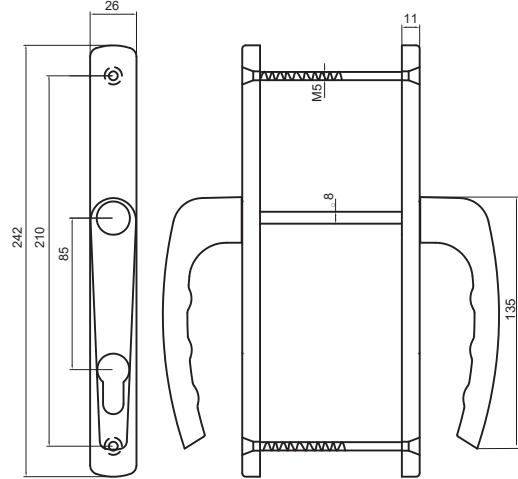

İBİZA KAPI KOLU

DOOR HANDLE IBIZA

ÜRÜN KODU: 312130300010/--*

* Renk Kodu seçimi için 141. sayfaya bakınız.
*See page 141 for the colour codes.

Tip/Type	SVM
Vida Boyu/ Screw Length	70/75/80/90
Kare Demir Boyu/ Spindle Length	8x110/8x125/8x135
Eksen/ Axis	85/92/90 WC
Kilit Konumu/ Lock Position	45°/90°/135°
Koli İçi Adedi/Quantity per Box	40 Adet (pcs)
Koli Ebadı/ Box Dimensions	380x580x220
Koli Ağırlığı/ Box Weight	18,00 kg
Palet Üstü Adedi ve Ağırlığı/ No. on Pallettes & Weight	24 Koli (Boxes) / 432 kg

Windoform imalat
Produced By WINDOFORM

Tedarik
Supplied By

Ambalaj: Doppel
Packing: Doppel

İBİZA UZUN DAR AYNA KAPI KOLU (26 mm)

DOOR HANDLE IBIZA WITH NARROW & LONG MIRROR

New innovation
triple spring

ÜRÜN KODU: 312130300090/--*

* Renk Kodu seçimi için 141. sayfaya bakınız.
*See page 141 for the colour codes.

Tip/Type	SVM
Vida Boyu/ Screw Length	70/75/80/90
Kare Demir Boyu/ Spindle Length	8x110/8x125/8x135
Eksen/ Axis	85/92/90 WC
Kilit Konumu/ Lock Position	45°/90°/135°
Koli İçi Adedi/Quantity per Box	40 Adet (pcs)
Koli Ebadı/ Box Dimensions	380x580x220
Koli Ağırlığı/ Box Weight	16,00 kg
Palet Üstü Adedi ve Ağırlığı/ No. on Pallettes & Weight	24 Koli (Boxes) / 384 kg

Windoform imalat
Produced By WINDOFORM

Tedarik
Supplied By

Ambalaj: Doppel
Packing: Doppel

RAL 9016 | ELOKSAL | KROM | ALTIN | BRONZ | RAL 1013 | RAL 8003 | RAL 8017 | RAL 8022 | RAL 9005 | ANTRASİT