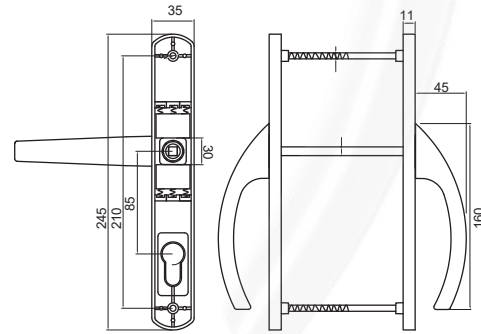

EGE KAPI KOLU

DOOR HANDLE EGE