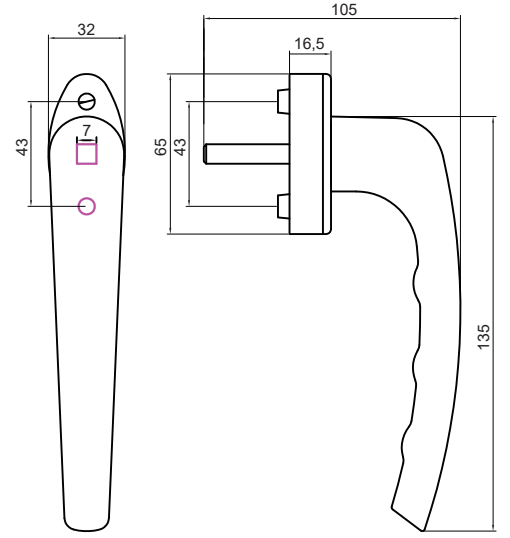

ÜRÜN KODU: 313130300240/--*

* Renk Kodu seçimi için 141. sayfaya bakınız.
*See page 141 for the colour codes.

Tip/Type	SVM
Vida Boyu/ Screw Length	45/50
Kare Demir Boyu/ Spindle Length	32/35/38/40/45/52
Kilit Konumu/ Lock Position	45°/90°/135°/180°/360°
Koli İçi Adedi/ Quantity per Box	100 Adet (pcs)
Koli Ebadı/ Box Dimensions	380x580x220
Koli Ağırlığı/ Box Weight	20 kg
Palet Üstü Adedi ve Ağırlığı/ No. on Pallettes & Weight	24 Koli (Boxes) / 480 kg

Windoform imalat
Produced By WINDOFORM

Tedarik
Supplied By

Ambalaj: Doppel
Packing: Doppel