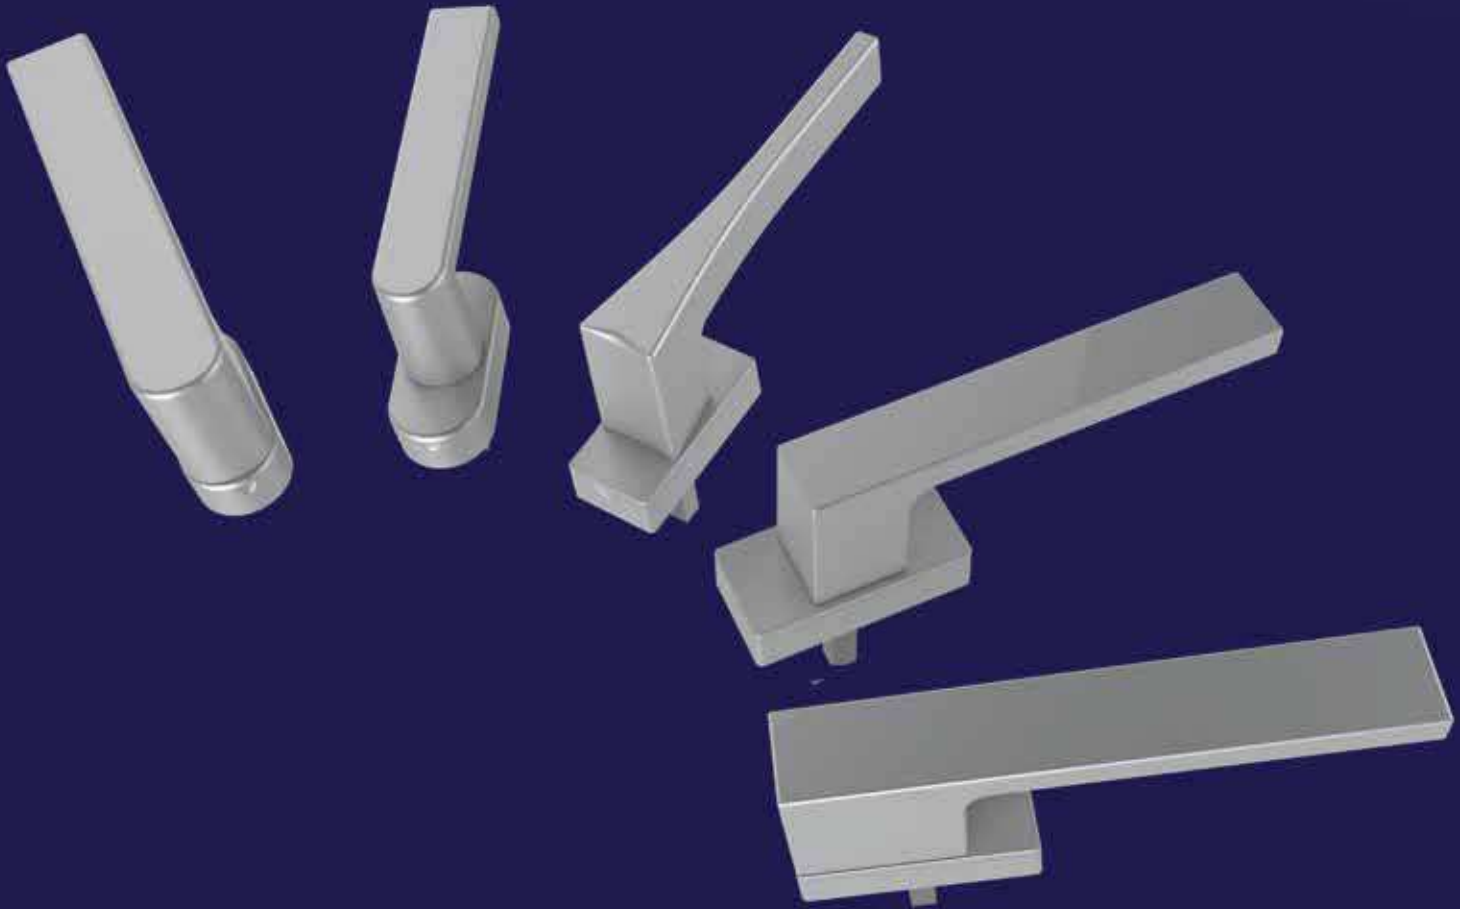

WINDOFORM®

DOOR & WINDOW HANDLES & ACCESSORIES

Time for WINDOFORM

**"NewAge
HandlesSolutions"**

Since 1993