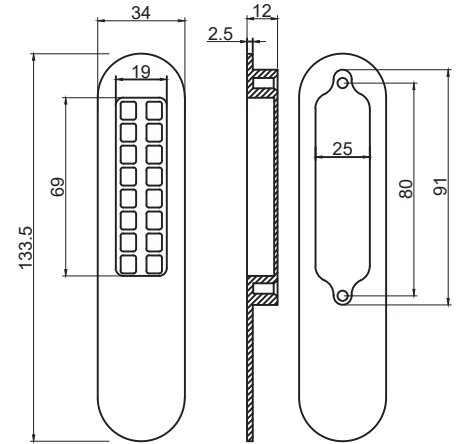

HEBE SCHIEBE KALDIR SÜR KOL (KISA TİP)

HEBE SCHIEBE LIFT&SLIDE HANDLE (SHORT TYPE)

ÜRÜN KODU: 513136600320/--*

* Renk Kodu seçimi için 141. sayfaya bakınız.
*See page 141 for the colour codes.

Tip/Type	SVM
Vida Boyu/ Screw Length	80/100/110
Kare Demir Boyu/ Spindle Length	10x38/7x38
Kilit Konumu/ Lock Position	360°
Koli Adedi/ Quantity per Box	25 Adet (pcs)
Koli Ebadı/ Box Dimensions	380x580x260
Koli Ağırlığı/ Box Weight	15,00 kg
Palet Adedi ve Ağırlığı/No. on Pallettes & Weight	24 Koli / 360 kg

■ Windoform imalat Product By WINDOFORM	■ Tedarik Supplied By	■ Kapak: Alüminyum Cover: Aluminium	■ Vida: Paslanmaz Vida Seçeneği- M5x45 Screw: Rustfree Screw Opt. M5x45	■ Kare Demir: 10x10 Özel Ezme Spindle: 10x10 Special Pressing	■ Ambalaj: Doppel Packing: Doppel
■ Kol: Alüminyum ETIAL 160 Handle: Aluminium ETIAL 160	■ Göbek: Alüminyum Center Part: Aluminium				

HAVUZ KOL

BUILT-IN HANDLE

ÜRÜN KODU: 516191661000/--*

* Renk Kodu seçimi için 141. sayfaya bakınız.
*See page 141 for the colour codes.

Tip/Type	SVM
Koli Adedi/ Quantity per Box	100 Adet (pcs)
Koli Ebadı/ Box Dimensions	380x580x220
Koli Ağırlığı/ Box Weight	4,00 kg
Palet Adedi ve Ağırlığı/No. on Pallettes & Weight	48 Koli / 192 kg

■ Windoform imalat Product By WINDOFORM	■ Tedarik Supplied By	■ Ambalaj: Doppel Packing: Doppel
■ Kol: Alüminyum ETIAL 160 Handle: Aluminium ETIAL 160	■ Vida: Paslanmaz/Cinko Kaplama - M5x45 Screw: Rustfree M5x45