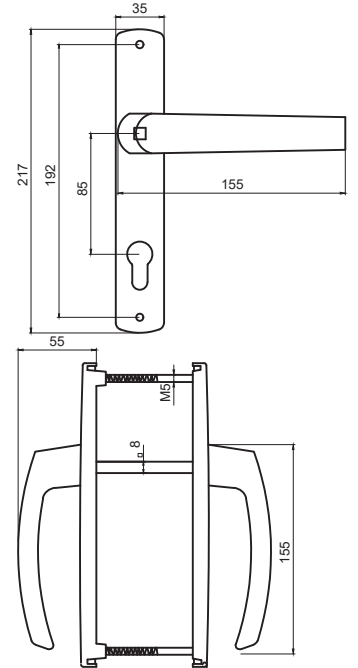

JUMBO LARA AKUSTİK PENCERE KOLU

WINDOW HANDLE JUMBO LARA ACOUSTIC

ÜRÜN KODU: 313133000230/--*

* Renk Kodu seçimi için 141. sayfaya bakınız.
*See page 141 for the colour codes.

Tip/Type	SVM
Vida Boyu/ Screw Length	45/50
Kare Demir Boyu/ Spindle Length	22/32/35/38/40/45/52
Kilit Konumu/ Lock Position	45°/90°/135°/180°/360°
Koli İçi Adedi/ Quantity per Box	100 Adet (pcs)
Koli Ebadı/ Box Dimensions	380x580x220
Koli Ağırlığı/ Box Weight	25,00 kg
Palet Üstü Adedi ve Ağırlığı/No. on Pallettes & Weight	24 Koli / 600 kg

Windoform imalat
Produced By WINDOFORM

Tedarik
Supplied By

Ambalaj: Doppel
Packing: Doppel

JUMBO LARA KAPI KOLU

DOOR HANDLE JUMBO LARA

ÜRÜN KODU: 312133000010/--*

* Renk Kodu seçimi için 141. sayfaya bakınız.
*See page 141 for the colour codes.

Tip/Type	SVM
Vida Boyu/ Screw Length	70/75/80/90
Kare Demir Boyu/ Spindle Length	8x110/8x125/8x135
Eksen/ Axis	85/92/90 (WC)
Kilit Konumu/ Lock Position	45°/90°/135°
Koli Adedi/ Quantity per Box	40 Adet (pcs)
Koli Ebadı/ Box Dimensions	380x580x260
Koli Ağırlığı/ Box Weight	26 kg
Palet Üstü Adedi ve Ağırlığı/No. on Pallettes & Weight	24 Koli / 624 kg

Windoform imalat
Produced By WINDOFORM

Tedarik
Supplied By

Ambalaj: Doppel
Packing: Doppel

RAL 9016 | ELOKSAL | KROM | ALTIN | BRONZ | RAL 1013 | RAL 8003 | RAL 8017 | RAL 8022 | RAL 9005 | ANTRASİT