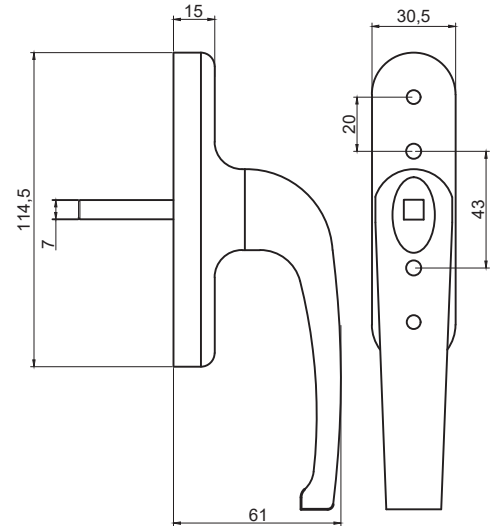

## GRANADA PENCERE KOLU

WINDOW HANDLE GRANADA

**ÜRÜN KODU: 513132000000/--\***

\* Renk Kodu seçimi için 141. sayfaya bakınız.  
\*See page 141 for the colour codes.

Tip/Type	SVM
Vida Boyu/ Screw Length	45/50
Kare Demir Boyu/ Spindle Length	32/35/38/40/45/52
Kilit Konumu/ Lock Position	90°/180°/360°
Koli İçi Adedi/ Quantity per Box	50 Adet (pcs)
Koli Ebadı/ Box Dimensions	380x580x220
Koli Ağırlığı/ Box Weight	14,00 kg
Palet Üstü Adedi ve Ağırlığı/No. on Pallettes & Weight	48 Koli (Boxes) / 659 kg