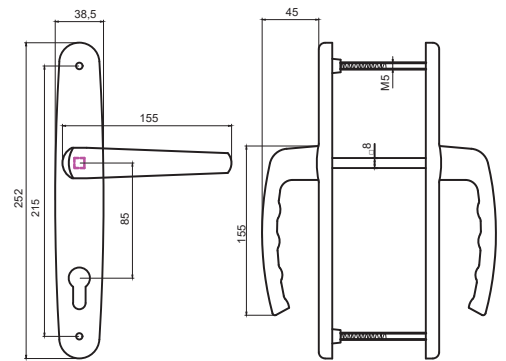

İBİZA DELÜKS KAPI KOLU

DOOR HANDLE IBIZA DELUXE

New innovation
triple spring

ÜRÜN KODU: 312130300150/--*

* Renk Kodu seçimi için 141. sayfaya bakınız.
*See page 141 for the colour codes.

Tip/Type	SVM
Vida Boyu/ Screw Length	70/75/80/90
Kare Demir Boyu/ Spindle Length	8x110/8x125/8x135
Eksen/ Axis	85/92/90 (WC)
Kilit Konumu/ Lock Position	45°/90°/135°
Koli İçi Adedi/ Quantity per Box	40 Adet (pcs)
Koli Ebadı/ Box Dimensions	380x580x260
Koli Ağırlığı/ Box Weight	22 kg
Palet Üstü Adedi ve Ağırlığı/ No. on Pallettes & Weight	24 Koli (Boxes) / 528 kg

Windoform imalat
Produced By WINDOFORM

Tedarik
Supplied By

Ambalaj: Doppel
Packing: Doppel

JUMBO İBİZA DELÜKS KAPI KOLU

DOOR HANDLE JUMBO IBIZA DELUXE

New innovation
triple spring

ÜRÜN KODU: 312132900150/--*

* Renk Kodu seçimi için 141. sayfaya bakınız.
*See page 141 for the colour codes.

Tip/Type	SVM
Vida Boyu/ Screw Length	70/75/80/90
Kare Demir Boyu/ Spindle Length	8x110/8x125/8x135
Eksen/ Axis	85/92/90 (WC)
Kilit Konumu/ Lock Position	45°/90°/135°
Koli Adedi/ Quantity per Box	40 Adet (pcs)
Koli Ebadı/ Box Dimensions	380x580x260
Koli Ağırlığı/ Box Weight	24 kg
Palet Adedi ve Ağırlığı/No. on Pallettes & Weight	24 Koli / 576 kg

Windoform imalat
Produced By WINDOFORM

Tedarik
Supplied By

Kol: Alüminyum ETIAL 160
Handle: Aluminium ETIAL 160

Ambalaj: Doppel
Packing: Doppel