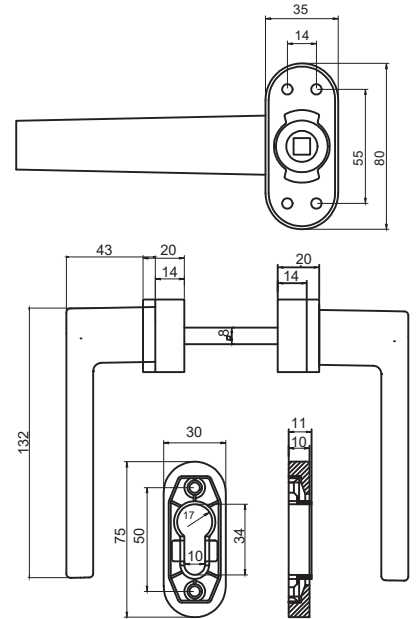

Tip/Type	SVM
Vida Boyu/ Screw Length	60/70/80
Kare Demir Boyu/ Spindle Length	7x110/7x125/7x135
Kilit Konumu/ Lock Position	90°/360°
Koli İçi Adedi/Quantity per Box	35 Adet (pcs)
Koli Ebadı/ Box Dimensions	380x580x260
Koli Ağırlığı/ Box Weight	20,00 kg
Palet Üstü Adedi ve Ağırlığı/No. on Pallettes & Weight	24 Koli / 480 kg

Tip/Type	SVM
Vida Boyu/ Screw Length	70/75/80/90
Kare Demir Boyu/ Spindle Length	8x110/8x125/8x135
Kilit Konumu/ Lock Position	45°/90°
Koli İçi Adedi/ Quantity per Box	40 Adet (pcs)
Koli Ebadı/ Box Dimensions	380x580x260
Koli Ağırlığı/ Box Weight	22,00kg
Palet Üstü Adedi ve Ağırlığı/ No. on Pallettes & Weight	24 Koli (Boxes) / 528 kg

Tip/Type	SVM
Vida Boyu/ Screw Length	70/75/80/90
Kare Demir Boyu/ Spindle Length	8x110/8x125/8x135
Kilit Konumu/ Lock Position	45°/90°
Koli İçi Adedi/ Quantity per Box	40 Adet (pcs)
Koli Ebadı/ Box Dimensions	380x580x260
Koli Ağırlığı/ Box Weight	25,00kg
Palet Üstü Adedi ve Ağırlığı/ No. on Pallettes & Weight	24 Koli (Boxes) / 600 kg

## BELGRAD BASMA ROZETLİ KAPI KOLU

LEVER DOOR HANDLE BELGRAD WITH ROSETTES

**ÜRÜN KODU: 512137800360/--\***

\* Renk Kodu seçimi için 141. sayfaya bakınız.  
\* See page 141 for the colour codes.

Tip/Type	SVM
Vida Boyu/ Screw Length	3X9X22 YHB
Kare Demir Boyu/ Spindle Length	110/125/135
Kilit Konumu/ Lock Position	45°/90°
Koli İçi Adedi/ Quantity per Box	35 Adet (pcs)
Koli Ebadı/ Box Dimensions	380x580x260
Koli Ağırlığı/ Box Weight	20,00kg
Palet Üstü Adedi ve Ağırlığı/ No. on Pallettes & Weight	24 Koli (Boxes) / 480 kg