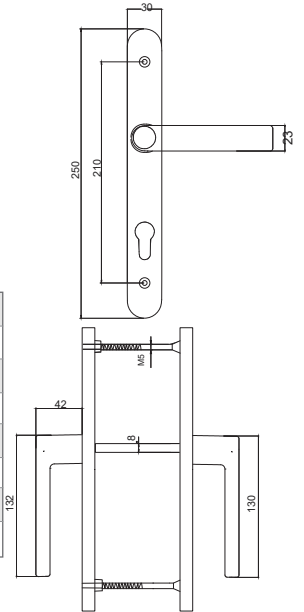

ÜRÜN KODU: 312137800420/--*

* Renk Kodu seçimi için 141. sayfaya bakınız.
*See page 141 for the colour codes.

Tip/Type	SVM
Vida Boyu/ Screw Length	70/75/80/90
Kare Demir Boyu/ Spindle Length	8x110/8x125/8x135
Kilit Konumu/ Lock Position	45°/90°
Koli İçi Adedi/ Quantity per Box	40 Adet (pcs)
Koli Ebadı/ Box Dimensions	380x580x260
Koli Ağırlığı/ Box Weight	24,00kg
Palet Üstü Adedi ve Ağırlığı/ No. on Pallettes & Weight	24 Koli (Boxes) / 576 kg