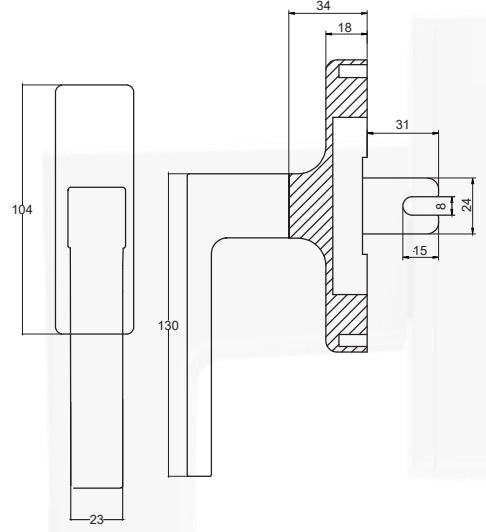

ÜRÜN KODU: 513138100250/--*

* Renk Kodu seçimi için 141. sayfaya bakınız.
*See page 141 for the colour codes.

Tip/Type	SVM
Vida Boyu/ Screw Length	Alyan / YSB
Kare Demir Boyu/ Spindle Length	22/32
Kilit Konumu/ Lock Position	90°/360°
Koli İçi Adedi/ Quantity per Box	50 Adet (pcs)
Koli Ebadı/ Box Dimensions	380x580x220
Koli Ağırlığı/ Box Weight	18,00 kg
Palet Üstü Adedi ve Ağırlığı/ No. on Pallettes & Weight	24 Koli (Boxes) / 432 kg
Dil Seçeneği/Forked Option	Tek Dil/Çift Dil/Kısa Dil

Windoform imalat
Produced By WINDOFORM

Tedarik
Supplied By

Göbek: Alüminyum
Center Part : Aluminium

Ambalaj: Dopel
Packing: Doppel