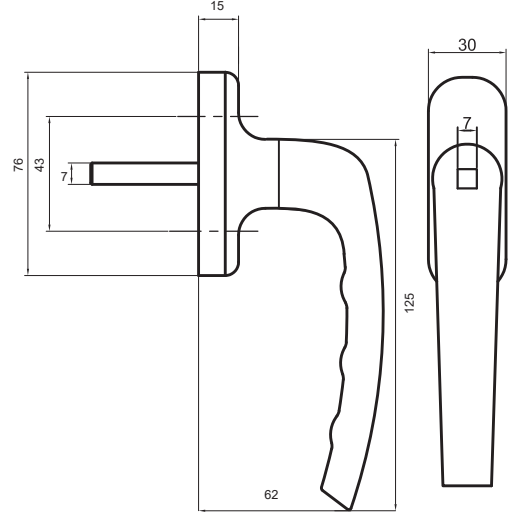

ÜRÜN KODU: 313133300000/--*

* Renk Kodu seçimi için 141. sayfaya bakınız.
*See page 141 for the colour codes.

Tip/Type	SVM
Vida Boyu/ Screw Length	45/50
Kare Demir Boyu/ Spindle Length	32/35/38 /40/45/52
Kilit Konumu/ Lock Position	90°/180°/360°
Koli İçi Adedi/Quantity per Box	50 Adet (pcs)
Koli Ebadı/ Box Dimensions	380x580x220
Koli Ağırlığı/ Box Weight	17 kg
Palet Üstü Adedi ve Ağırlığı/ No. on Pallettes & Weight	48 Koli (Boxes) / 816 kg

Windoform imalat
Produced By WINDOFORM

Tedarik
Supplied By

Göbek: Alüminyum
Center Part : Aluminium

Kapak: Alüminyum
Cover: Aluminium

Ambalaj: Doppel
Packing: Doppel