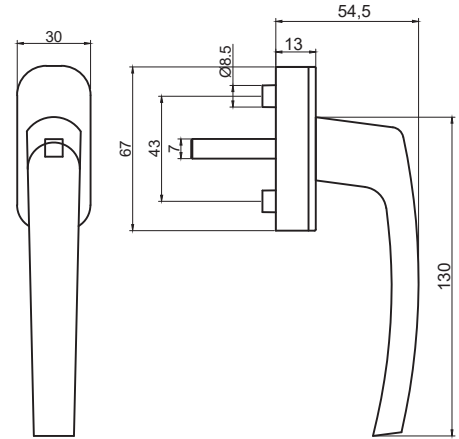

ÜRÜN KODU: 313130200000/--*

* Renk Kodu seçimi için 141. sayfaya bakınız.
*See page 141 for the colour codes.

Tip/Type	SVM
Vida Boyu/ Screw Length	45/50
Kare Demir Boyu/ Spindle Length	32/35/38/40/45/52
Kilit Konumu/ Lock Position	90°/180°/360°
Koli İçi Adedi/ Quantity per Box	100 Adet (pcs)
Koli Ebadı/ Box Dimensions	580x380x185
Koli Ağırlığı/ Box Weight	16,00 kg
Palet Üstü Adedi ve Ağırlığı/ No. on Pallettes & Weight	48 Koli / 768 kg