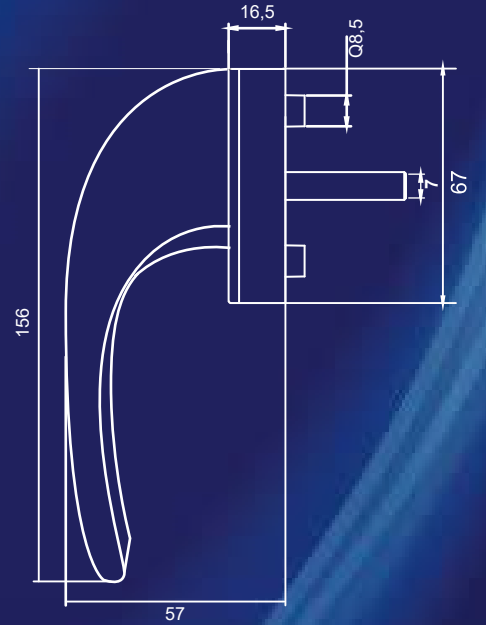

SYDNEY AKUSTİK SYDNEY ACOUSTIC

design by
Aydın Yüksel

ÜRÜN KODU: 313131400230/--*

* Renk Kodu seçimi için 141. sayfaya bakınız.
* See page 141 for the colour codes.

Tip/Type	SVM
Vida Boyu/ Screw Length	45/50
Kare Demir Boyu/ Spindle Length	32/35/38/40/45/52
Kilit Konumu/ Lock Position	45°/90°/135°/180°/360°
Koli İçi Adedi/ Quantity per Box	100 Adet (pcs)
Koli Ebadı/ Box Dimensions	380x580x260
Koli Ağırlığı/ Box Weight	28,00 kg
Palet Üstü Adedi ve Ağırlığı/ No. on Pallettes & Weight	24 Koli (Boxes) / 672 kg