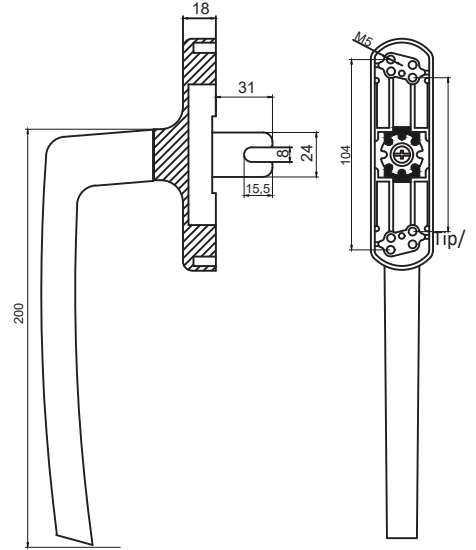

ÜRÜN KODU: 513133534250/--*

* Renk Kodu seçimi için 141. sayfaya bakınız.
*See page 141 for the colour codes.

Tip/Type	SVM
Vida Boyu/ Screw Length	Alyan/YSB
Kare Demir Boyu/ Spindle Length	22/32
Kilit Konumu/ Lock Position	90°/360°
Koli Adedi/ Quantity per Box	30 Adet (pcs)
Koli Ebadı/ Box Dimensions	380x580x220
Koli Ağırlığı/ Box Weight	18,00 kg
Palet Üstü Adedi ve Ağırlığı/ No. on Pallettes & Weight	24 Koli / 432 kg
Dil Seçeneği/ Forked Option	Tek Dil/Çift Dil/Kısa Dil