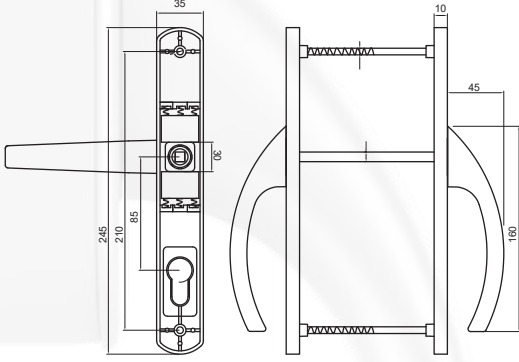

PORTO KAPI KOLU

DOOR HANDLE PORTO

ÜRÜN KODU: 312130700010/--*

* Renk Kodu seçimi için 141. sayfaya bakınız.
*See page 141 for the colour codes.

Tip/Type	SVM
Vida Boyu/ Screw Length	70/75/80/90
Kare Demir Boyu/ Spindle Length	8x110/8x125/8x135
Eksen/Axis	85/92/90 (WC)
Kilit Konumu/ Lock Position	45°/90°/135°
Koli İçi Adedi/ Quantity per Box	40 Adet (pcs)
Koli Ebadı/ Box Dimensions	380x580x260
Koli Ağırlığı/ Box Weight	23,00 kg
Palet Üstü Adedi ve Ağırlığı/ No. on Pallettes & Weight	24 Koli (Boxes) / 552 kg