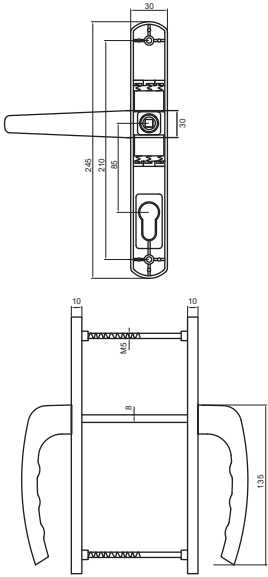

İBİZA KAPAKLI AYNALI ZAMAK KAPI KOLU (30 mm)

DOOR HANDLE IBIZA ZAMAC BODY WITH COVER