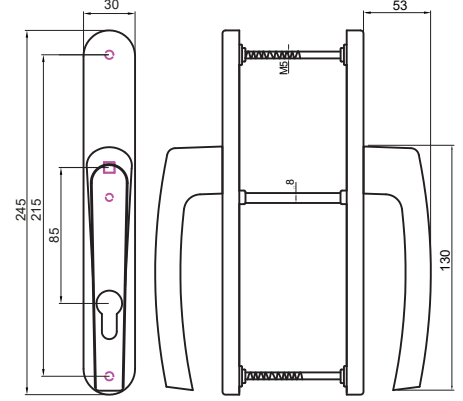

ÜRÜN KODU: 312130200403/--*

* Renk Kodu seçimi için 141. sayfaya bakınız.
*See page 141 for the colour codes.

Tip/Type	SVM
Vida Boyu/ Screw Length	70/75/80/90
Kare Demir Boyu/ Spindle Length	8x110/8x125/8x135
Eksen/ Axis	60/70/85/92
Kilit Konumu/ Lock Position	45°/90°/135°
Koli Adedi/ Quantity per Box	30 Adet (pcs)
Koli Ebadı/ Box Dimensions	380x580x220
Koli Ağırlığı/ Box Weight	21 kg
Palet Adedi ve Ağırlığı/No. on Pallettes & Weight	24 Koli / 504 kg

Windoform imalat
Produced By WINDOFORM

Tedarik
Supplied By

Ambalaj: Doppel
Packing: Doppel