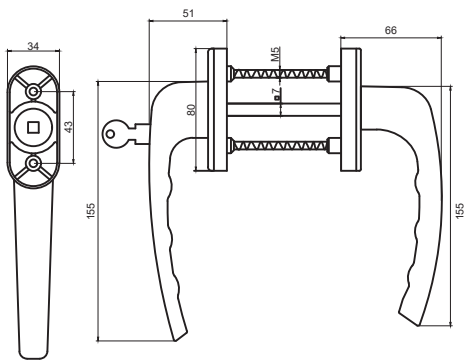

KİLİTLİ JUMBO İBIZA AKUSTİK PENCERE KOLU

WINDOW HANDLE JUMBO IBIZA ACOUSTIC LOCKABLE

ÜRÜN KODU: 313131200230/--*

* Renk Kodu seçimi için 141. sayfaya bakınız.
*See page 141 for the colour codes.

Tip/Type	SVM
Vida Boyu/ Screw Length	45/50
Kare Demir Boyu/ Spindle Length	32/35/38/40/45/52
Kilit Konumu/ Lock Position	45°/90°/135°/180°/360°
Koli İçi Adedi/ Quantity per Box	50 Adet (pcs)
Koli Ebadı/ Box Dimensions	380x580x220
Koli Ağırlığı/ Box Weight	16,00 kg
Palet Üstü Adedi ve Ağırlığı/ No. on Pallettes & Weight	24 Koli (Boxes) / 384 kg

1. Windoform imalat / Produced By WINDOFORM
   ■ Tedarik / Supplied By
   ■ Kol: Alüminyum ETIAL 160 / Handle: CC ETIAL 160
   ■ Göbek: Alüminyum / Center Part : Aluminium
   ■ Kapak: Metal / Cover: Metal
   ■ Vida: Paslanmaz Vida Seçeneği- M5x45 / Screw: Rustfree Screw Opt. M5x45
   ■ Kare Demir: 7x7 Özel Ezme / Spindle: 7x7 Special Pressing
   ■ Ambalaj: Doppel / Packing: Doppel

KİLİTLİ JUMBO İBIZA TAKIM KAPI KOLU

DOOR HANDLE JUMBO IBIZA LOCKABLE SET

ÜRÜN KODU: 512132900330/--*

* Renk Kodu seçimi için 141. sayfaya bakınız.
*See page 141 for the colour codes.

Tip/Type	SVM
Vida Boyu/ Screw Length	60/70/80
Kare Demir Boyu/ Spindle Length	7x110/7x125/7x135
Kilit Konumu/ Lock Position	90°/360°
Koli Adedi/ Quantity per Box	25 Adet (pcs)
Koli Ebadı/ Box Dimensions	380x580x220
Koli Ağırlığı/ Box Weight	11,00 kg
Palet Üstü Adedi ve Ağırlığı/ No. on Pallettes & Weight	24 Koli (Boxes) / 264 kg