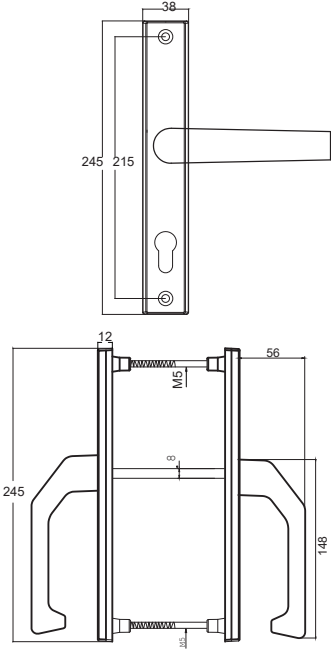

MOSTAR STRONG KAPI KOLU (38 mm)

DOOR HANDLE MOSTAR WITH STRONG MIRROR

ÜRÜN KODU: 312133600500/--*

* Renk Kodu seçimi için 141. sayfaya bakınız.
*See page 141 for the colour codes.

Tip/Type	SVM
Vida Boyu/ Screw Length	70/75/80/90
Kare Demir Boyu/ Spindle Length	8x110/8x125/8x135
Eksen/ Axis	60/70/85/92
Kilit Konumu/ Lock Position	45°/90°/135°
Koli içi Adedi/ Quantity per Box	20 Adet (pcs)
Koli Ebadı/ Box Dimensions	380x580x260
Koli Ağırlığı/ Box Weight	20 kg
Palet Üstü Adedi ve Ağırlığı/ No. on Pallettes & Weight	24 Koli (Boxes/ 480 kg)

Windoform imalat
Produced By WINDOFORM

Tedarik
Supplied By

Ambalaj: Doppel
Packing: Doppel

MOSTAR STRONG KAPI KOLU (46 mm)

DOOR HANDLE MOSTAR WITH STRONG MIRROR

ÜRÜN KODU: 312133600530/--*

* Renk Kodu seçimi için 141. sayfaya bakınız.
*See page 141 for the colour codes.

Tip/Type	SVM
Vida Boyu/ Screw Length	70/75/80/90
Kare Demir Boyu/ Spindle Length	8x110/8x125/8x135
Eksen/ Axis	60/70/85/92
Kilit Konumu/ Lock Position	45°/90°/135°
Koli içi Adedi/ Quantity per Box	20 Adet (pcs)
Koli Ebadı/ Box Dimensions	380x580x260
Koli Ağırlığı/ Box Weight	22 kg
Palet Üstü Adedi ve Ağırlığı/ No. on Pallettes & Weight	24 Koli (Boxes/ 528 kg)