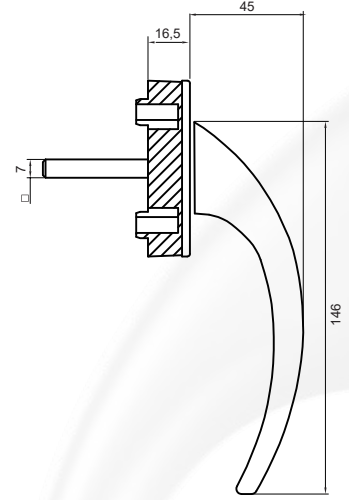

ÜRÜN KODU: 313130700230/--*

* Renk Kodu seçimi için 141. sayfaya bakınız.
*See page 141 for the colour codes.

Tip/Type	SVM
Vida Boyu/ Screw Length	45/50
Kare Demir Boyu/ Spindle Length	22/32/35/38/40/45/52
Kilit Konumu/ Lock Position	45°/90°/135°/180°/360°
Koli İçi Adedi/ Quantity per Box	100 Adet (pcs)
Koli Ebadı/ Box Dimensions	380x580x220
Koli Ağırlığı/ Box Weight	22,00 kg
Palet Üstü Adedi ve Ağırlığı/ No. on Pallettes & Weight	24 Koli (Boxes) / 528 kg

Windoform imalat
Produced By WINDOFORM

Tedarik
Supplied By

Ambalaj: Doppel
Packing: Doppel