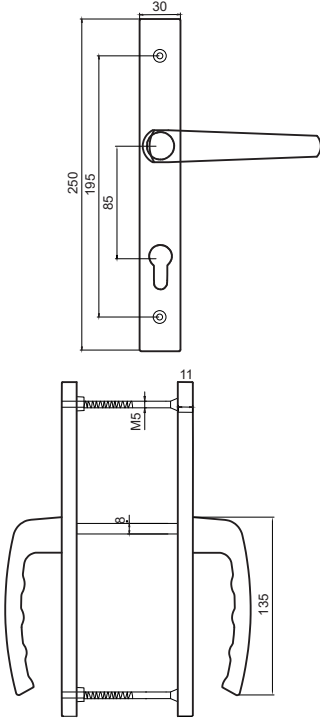

İBİZA KARE AYNA KAPI KOLU (30 mm)

DOOR HANDLE IBIZA LONG ANGULAR MIRROR