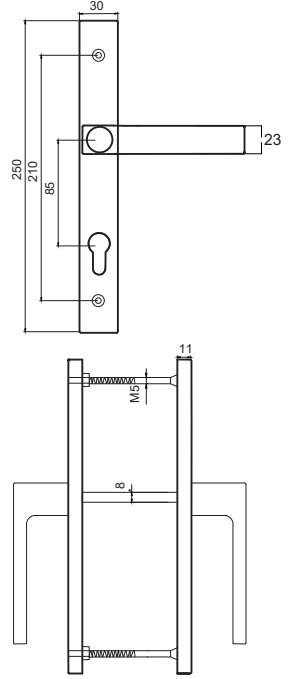

Windoform İmalat
Produced By WINDOFORM

Tedarik
Supplied By

Ambalaj: Dopel
Packing: Doppel

ATLAS STRONG KAPI KOLU (38 mm)

DOOR HANDLE ATLAS STRONG MIRROR