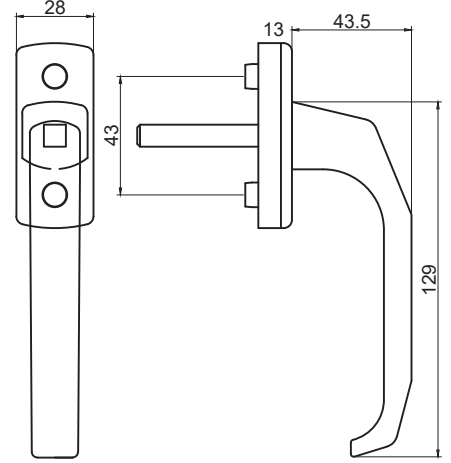

ÜRÜN KODU: 313133200000/--*

* Renk Kodu seçimi için 141. sayfaya bakınız.
*See page 141 for the colour codes.

Tip/Type	SVM
Vida Boyu/ Screw Length	45/50
Kare Demir Boyu/ Spindle Length	32/35/38/40/45/52
Kilit Konumu/ Lock Position	90°/180°/360°
Koli İçi Adedi/Quantity per Box	100 Adet (pcs)
Koli Ebadı/ Box Dimensions	380x580x185
Koli Ağırlığı/ Box Weight	15 kg
Palet Üstü Adedi ve Ağırlığı/ No. on Pallettes & Weight	48 Koli (Boxes) / 720 kg

Windoform imalat
Produced By WINDOFORM

Tedarik
Supplied By

Ambalaj: Doppel
Packing: Doppel