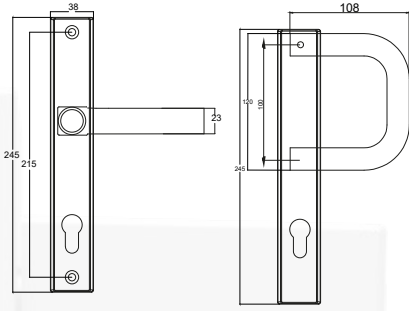

ATLAS D KOL STRONG AYNA KAPI KOLU (38 mm)

DOOR HANDLE ATLAS D TYPE WITH STRONG MIRROR