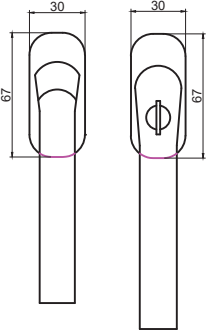

KİLİTLİ LARA AKUSTİK PENCERE KOLU

WINDOW HANDLE LARA ACOUSTIC LOCKABLE

ÜRÜN KODU: 313131000230/--*

* Renk Kodu seçimi için 141. sayfaya bakınız.
*See page 141 for the colour codes.

Tip/Type	SVM
Vida Boyu/ Screw Length	45/50
Kare Demir Boyu/ Spindle Length	32/35/38/40/45/52
Kilit Konumu/Lock Position	45°/90°/135°/180°/360°
Koli İçi Adedi/Quantity per Box	50 Adet (pcs)
Koli Ebadı/ Box Dimensions	380x580x220
Koli Ağırlığı/ Box Weight	13,00 kg
Palet Üstü Adedi ve Ağırlığı/No. on Pallettes & Weight	24 Koli (Boxes) / 312 kg

Windoform imalat
Produced By WINDOFORM

Tedarik
Supplied By

Ambalaj: Dopel
Packing: Doppel

KİLİTLİ LARA TAKIM KAPI KOLU

DOOR HANDLE LARA LOCKABLE SET

ÜRÜN KODU: 312131023000/--*

* Renk Kodu seçimi için 141. sayfaya bakınız.
*See page 141 for the colour codes.

Tip/Type	SVM
Vida Boyu/ Screw Length	60/70/80
Kare Demir Boyu/ Spindle Length	7x110/7x125/7x135
Kilit Konumu/Lock Position	90°/360°
Koli İçi Adedi/Quantity per Box	50 Adet (pcs)
Koli Ebadı/ Box Dimensions	380x580x220
Koli Ağırlığı/ Box Weight	22,00 kg
Palet Üstü Adedi ve Ağırlığı/No. on Pallettes & Weight	24 Koli (Boxes) / 528 kg

Windoform imalat
Produced By WINDOFORM

Tedarik
Supplied By

Ambalaj: Dopel
Packing: Doppel