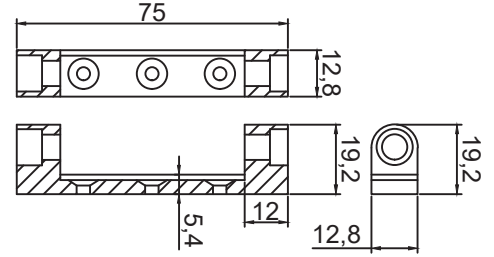

## 75 MM TİTAN PENCERE MENTEŞESİ

WINDOW HINGES 75 MM TITAN

**ÜRÜN KODU: 311110112084/--\***

\* Renk Kodu seçimi için 141. sayfaya bakınız.  
\*See page 141 for the colour codes.

Koli İçi Adedi/ Quantity per Box	200 Adet (pcs)
Koli Ebadı/ Box Dimensions	300x750x170
Koli Ağırlığı/ Box Weight	11 kg
Palet Üstü Adedi ve Ağırlığı/ No. on Palletes & Weight	60 Koli (Boxes) / 660 kg