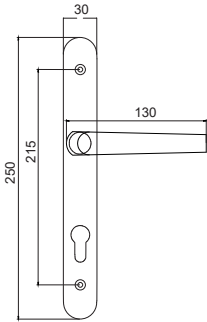

ÜRÜN KODU: 312130200420/--*

* Renk Kodu seçimi için 141. sayfaya bakınız.
* See page 141 for the colour codes.