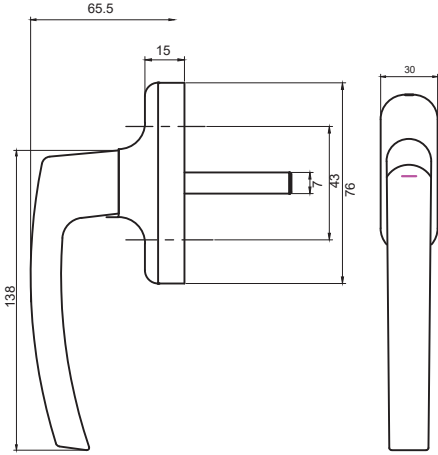

TOLEDO PENCERE KOLU

WINDOW HANDLE TOLEDO

ÜRÜN KODU: 513132200000/--*

* Renk Kodu seçimi için 141. sayfaya bakınız.
*See page 141 for the colour codes.

Tip/Type	SVM
Vida Boyu/ Screw Length	45/50
Kare Demir Boyu/ Spindle Length	32/35/38/40/45/52
Kilit Konumu/ Lock Position	90°/180°/360°
Koli İçi Adedi/Quantity per Box	50 Adet (pcs)
Koli Ebadı/ Box Dimensions	380x580x220
Koli Ağırlığı/ Box Weight	18,00 kg
Palet Üstü Adedi ve Ağırlığı/ No. on Pallettes & Weight	24 Koli (Boxes) / 432 kg