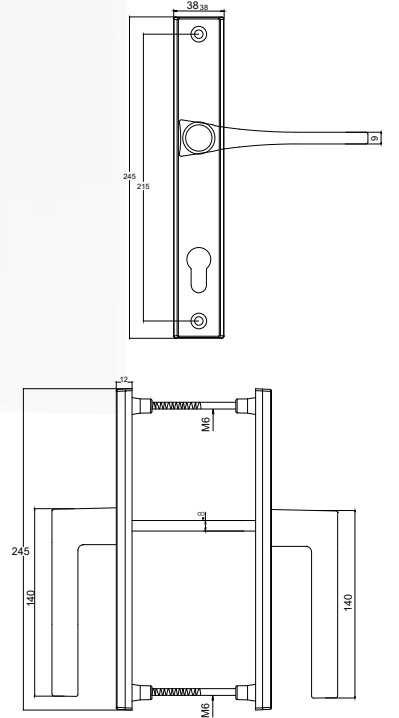

ÜRÜN KODU: 312137900500/--*

* Renk Kodu seçimi için 141. sayfaya bakınız.
*See page 141 for the colour codes.

Tip/Type	SVM
Vida Boyu/ Screw Length	70/75/80/90
Kare Demir Boyu/ Spindle Length	8x115/8x125/8x138
Kilit Konumu/ Lock Position	45°/90°
Koli İçi Adedi/ Quantity per Box	25 Adet (pcs)
Koli Ebadı/ Box Dimensions	380x580x260
Koli Ağırlığı/ Box Weight	21,00kg
Palet Üstü Adedi ve Ağırlığı/ No. on Pallettes & Weight	24 Koli (Boxes) / 504 kg