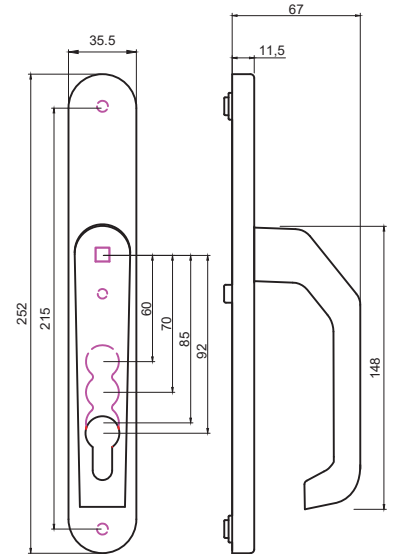

ÜRÜN KODU: 312133600010/--*

* Renk Kodu seçimi için 141. sayfaya bakınız.
*See page 141 for the colour codes.

Tip/Type	SVM
Vida Boyu/ Screw Length	70/75/80/90
Kare Demir Boyu/ Spindle Length	8x110/8x125/8x135
Eksen/ Axis	85/92/90 (WC)
Kilit Konumu/ Lock Position	45°/90°/135°
Koli Adedi/Quantity per Box	25 Adet (pcs)
Koli Ebadı/ Box Dimensions	380x580x260
Koli Ağırlığı/ Box Weight	14 kg
Palet Üstü Adedi ve Ağırlığı/ No. on Pallettes & Weight	24 Koli / 336 kg