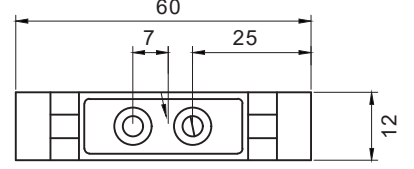

ÜRÜN KODU: 311310311004/--*

* Renk Kodu seçimi için 141. sayfaya bakınız.
*See page 141 for the colour codes.

Koli İçi Adedi/Quantity per Box	300 Adet (pcs)
Koli Ebadı/ Box Dimensions	300x750x170
Koli Ağırlığı/ Box Weight	16 kg
Palet Üstü Adedi ve Ağırlığı/No. on Pallettes & Weight	60 Koli (Boxes) / 958 kg

- Windoform imalat Produced By WINDOFORM
- Tedarik Supplied By
- Gövde: Alüminyum Male Plate: Aluminium
- Köprü: Alüminyum Female Knuckle: Aluminium
- Kapak: POM/DELIRIN Cover: POM/DELIRIN
- Ambalaj: Dopel Packing: Dopel