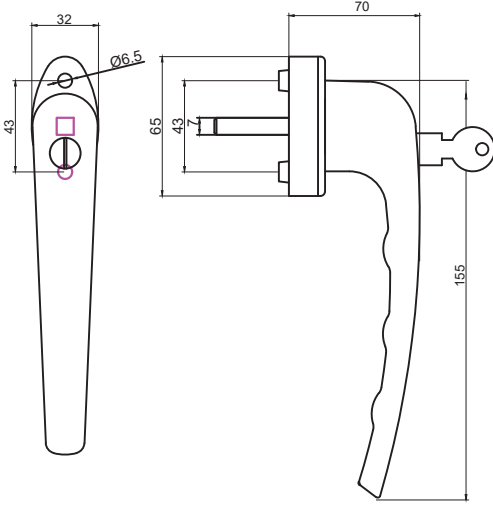

KİLİTLİ JUMBO İBİZA DELÜKS AKUSTİK PENCERE KOLU

WINDOW HANDLE JUMBO IBIZA DELUXE ACOUSTIC LOCKABLE

ÜRÜN KODU: 313131200240/--*

* Renk Kodu seçimi için 141. sayfaya bakınız.
*See page 141 for the colour codes.

Tip/Type	SVM
Vida Boyu/ Screw Length	45/50
Kare Demir Boyu/ Spindle Length	22/32/35/38/40/45/52
Kilit Konumu/ Lock Position	45°/90°/135°/180°/360°
Koli İçi Adedi/ Quantity per Box	50 Adet (pcs)
Koli Ebadı/ Box Dimensions	380x580x220
Koli Ağırlığı/ Box Weight	17,00 kg
Palet Üstü Adedi ve Ağırlığı/ No. on Pallettes & Weight	24 Koli (Boxes) / 408 kg