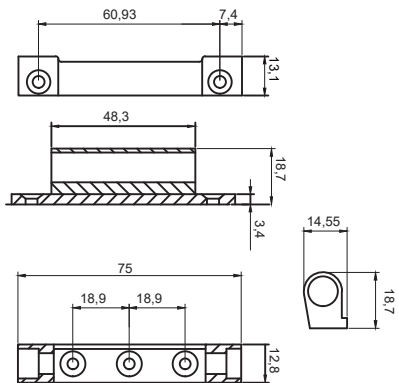

## 75 MM ZAMAK ÜNİVERSAL

WINDOW HINGES 75 MM ZAMAC UNIVERSAL