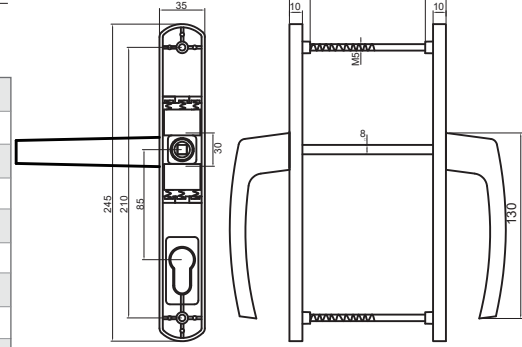

ÜRÜN KODU: 312130200120/--*

* Renk Kodu seçimi için 141 sayfaya bakınız.
*See page 141 for the colour codes.

Tip/Type	SVM
Vida Boyu/ Screw Length	70/75/80/90
Kare Demir Boyu/ Spindle Length	8x110/8x125/8x135
Eksen/ Axis	60/70/85/92
Kilit Konumu/ Lock Position	45°/90°/135°
Koli Adedi/ Quantity per Box	40 Adet (pcs)
Koli Ebadı/ Box Dimensions	380x580x260
Koli Ağırlığı/ Box Weight	23 kg
Palet Üstü Adedi ve Ağırlığı/ No. on Pallettes & Weight	24 Koli / 552 kg

Windoform imalat
Product By WINDOFORM

Tedarik
Supplied By

Ambalaj: Dopel
Packing: Doppel