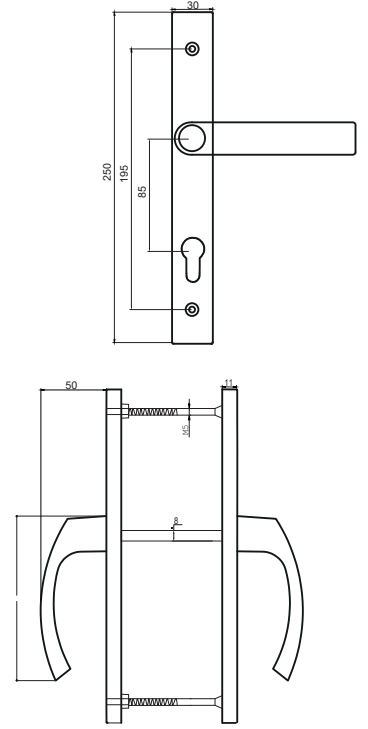

Windoform imalat
Produced By WINDOFORM

Tedarik
Supplied By

Ambalaj: Doppel
Packing: Doppel