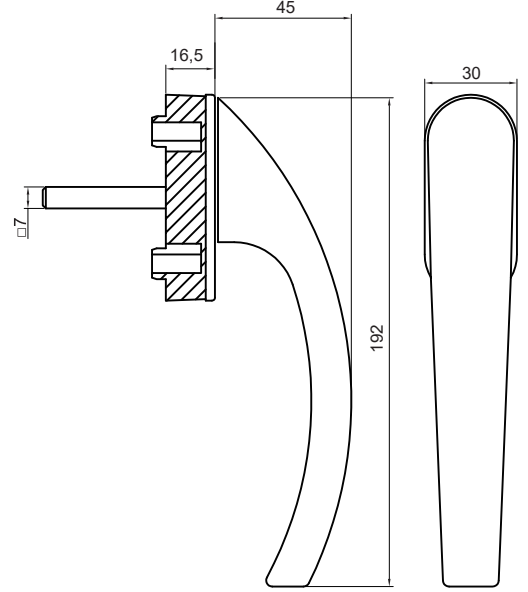

JUMBO EGE AKUSTİK PENCERE KOLU

WINDOW HANDLE JUMBO EGE ACOUSTIC

ÜRÜN KODU: 313132800230/--*

* Renk Kodu seçimi için 141. sayfaya bakınız.
*See page 141 for the colour codes.

Tip/Type	SVM
Vida Boyu/ Screw Length	45/50
Kare Demir Boyu/ Spindle Length	22/32/35/38/40/45/52
Kilit Konumu/ Lock Position	45°/90°/135°/180°/360°
Koli İçi Adedi/Quantity per Box	50 Adet (pcs)
Koli Ebadı/ Box Dimensions	380x580x260 mm
Koli Ağırlığı/ Box Weight	20,00 kg
Palet Üstü Adedi ve Ağırlığı/ No. on Pallettes & Weight	24 Koli (Boxes)/ 480 kg

Windoform imalat
Produced By WINDOFORM

Tedarik
Supplied By

Ambalaj: Dopel
Packing: Doppel