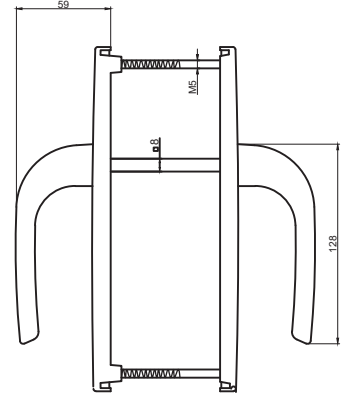

PARİS PENCERE KOLU

WINDOW HANDLE PARIS

ÜRÜN KODU: 313133700000/--*

* Renk Kodu seçimi için 141. sayfaya bakınız.
*See page 141 for the colour codes.

Tip/Type	SVM
Vida Boyu/ Screw Length	45/50
Kare Demir Boyu/ Spindle Length	32/35/38/40/45/52
Kilit Konumu/Lock Position	90°/180°/360°
Koli Adedi/ Quantity per Box	100 Adet (pcs)
Koli Ebadı/ Box Dimensions	380x580x185
Koli Ağırlığı/ Box Weight	20,00 kg
Palet Üstü Adedi ve Ağırlığı/ No. on Pallettes & Weight	24 Koli / 480 kg

Windoform imalat
Produced By WINDOFORM

Tedarik
Supplied By

Ambalaj: Doppel
Packing: Doppel

PARİS KAPI KOLU

DOOR HANDLE PARIS

ÜRÜN KODU: 312133700010/--*

* Renk Kodu seçimi için 141. sayfaya bakınız.
*See page 141 for the colour codes.

Tip/Type	SVM
Vida Boyu/ Screw Length	70/75/80/90
Kare Demir Boyu/ Spindle Length	8x110/8x125/8x135
Eksen/ Axis	85/92/90 (WC)
Kilit Konumu/ Lock Position	45°/90°/135°
Koli Adedi/ Quantity per Box	40 Adet (pcs)
Koli Ebadı/ Box Dimensions	380x580x220
Koli Ağırlığı/ Box Weight	20,00 kg
Palet Üstü Adedi ve Ağırlığı/ No. on Pallettes & Weight	24 Koli / 480 kg

Windoform imalat
Produced By WINDOFORM

Tedarik
Supplied By

Ambalaj: Doppel
Packing: Doppel

RAL 9016 | ELOKSAL | KROM | ALTIN | BRONZ | RAL 1013 | RAL 8003 | RAL 8017 | RAL 8022 | RAL 9005 | ANTRASİT