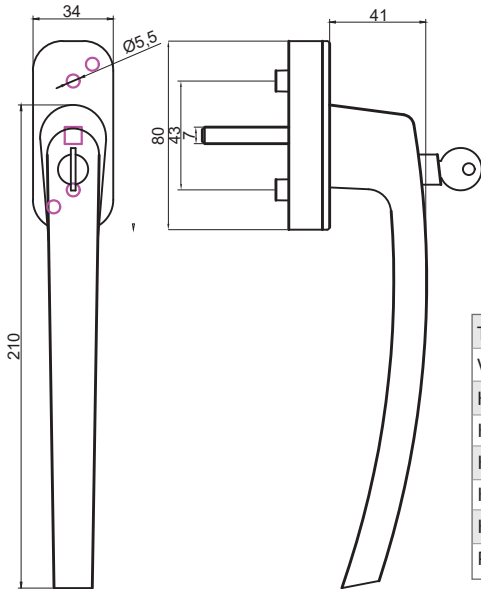

KİLİTLİ MEGA MİLANO AKUSTİK PENCERE KOLU
(SÜRME TİP PROFİLLER İÇİN)

WINDOW HANDLE MEGA MILANO ACOUSTIC LOCKABLE (FOR SLIDING TYPE PROFILES)

ÜRÜN KODU: 313131300230/--*

* Renk Kodu seçimi için 141. sayfaya bakınız.
*See page 141 for the colour codes.

Tip/Type	SVM
Vida Boyu/ Screw Length	45/50
Kare Demir Boyu/ Spindle Length	22/32/35/38/40/45/52
Kilit Konumu/ Lock Position	45°/90°/135°/180°/360°
Koli Adedi/ Quantity per Box	50 Adet (pcs)
Koli Ebadı/ Box Dimensions	380x580x260
Koli Ağırlığı/ Box Weight	19,00 kg
Palet Üstü Adedi ve Ağırlığı/ No. on Pallettes & Weight	24 Koli / 456 kg