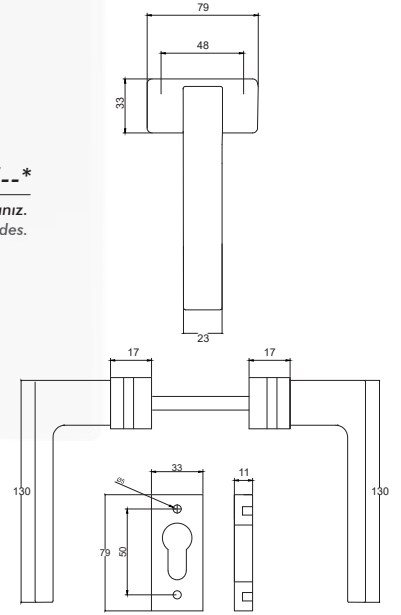

ÜRÜN KODU: 512137700360/--*

* Renk Kodu seçimi için 141. sayfaya bakınız.
*See page 141 for the colour codes.

Tip/Type	SVM
Vida Boyu/ Screw Length	3X9X22 YHB
Kare Demir Boyu/ Spindle Length	110/125/135
Kilit Konumu/ Lock Position	45°/90°
Koli İçi Adedi/ Quantity per Box	30 Adet (pcs)
Koli Ebadı/ Box Dimensions	380x580x220
Koli Ağırlığı/ Box Weight	20,00kg
Palet Üstü Adedi ve Ağırlığı/ No. on Pallettes & Weight	24 Koli (Boxes) / 480 kg