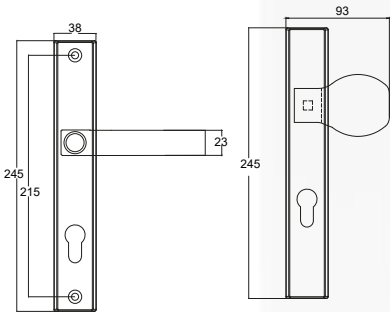

ATLAS ÇEKME TİPİ STRONG AYNA KAPI KOLU

DOOR HANDLE ATLAS PULL TYPE WITH STRONG MIRROR