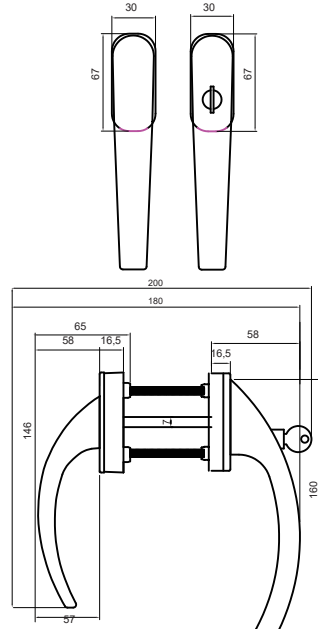

ÜRÜN KODU: 512130600330/--*

* Renk Kodu seçimi için 141. sayfaya bakınız.
*See page 141 for the colour codes.

Tip/Type	SVM
Vida Boyu/ Screw Length	60/70/80
Kare Demir Boyu/ Spindle Length	7x110/7x125/7x135
Kilit Konumu/ Lock Position	90°/360°
Koli İçi Adedi/ Quantity per Box	50 Adet (pcs)
Koli Ebadı/ Box Dimensions	380x580x220mm
Koli Ağırlığı/ Box Weight	26,00 kg
Palet Üstü Adedi ve Ağırlığı/ No. on Pallettes & Weight	24 Koli (Boxes) / 624 kg