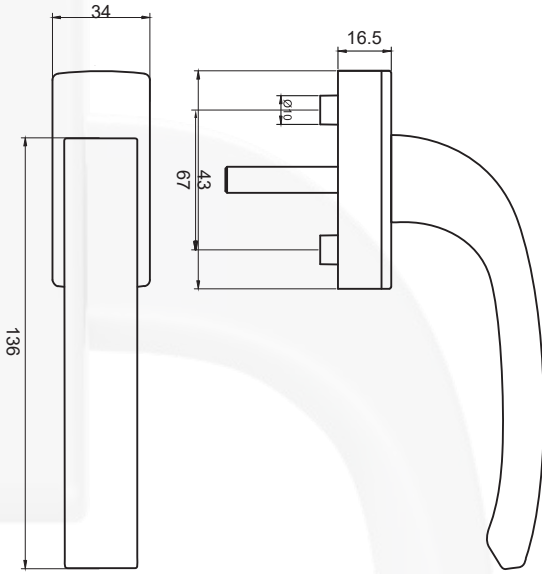

POZNAN AKUSTİK PENCERE KOLU

WINDOW HANDLE POZNAN ACOUSTIC

ÜRÜN KODU: 313130800230/--*

* Renk Kodu seçimi için 141. sayfaya bakınız.
* See page 141 for the colour codes.

Tip/Type	SVM
Vida Boyu/ Screw Length	45/50
Kare Demir Boyu/ Spindle Length	32/35/38/40/45/52
Kilit Konumu/ Lock Position	45°/90°/135°/180°/360°
Koli İçi Adedi/ Quantity per Box	100 Adet (pcs)
Koli Ebadı/ Box Dimensions	380x580x220
Koli Ağırlığı/ Box Weight	22,00 kg
Palet Üstü Adedi ve Ağırlığı/ No. on Pallettes & Weight	24 Koli (Boxes) / 528 kg