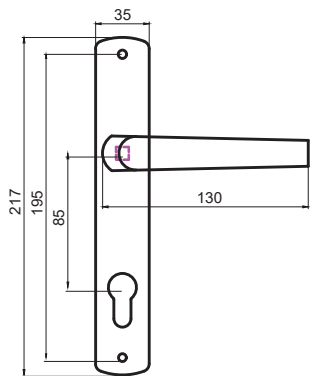

MİLANO KAPI KOLU

DOOR HANDLE MILANO

Windoform imalat
Produced By WINDOFORM

Tedarik
Supplied By

Ambalaj: Doppel
Packing: Doppel

ÜRÜN KODU: 312130200010/--*

* Renk Kodu seçimi için 141. sayfaya bakınız.

*See page 141 for the colour codes.

Tip/Type	SVM
Vida Boyu/ Screw Length	70/75/80/90
Kare Demir Boyu/ Spindle Length	8x110/8x125/8x135
Eksen/ Axis	85/92/90 (WC)
Kilit Konumu/ Lock Position	45°/90°/135°
Koli Adedi/ Quantity per Box	40 Adet (pcs)
Koli Ebadı/ Box Dimensions	380x580x220
Koli Ağırlığı/ Box Weight	21 kg
Palet Üstü Adedi ve Ağırlığı/ No. on Pallettes & Weight	24 Koli / 504 kg