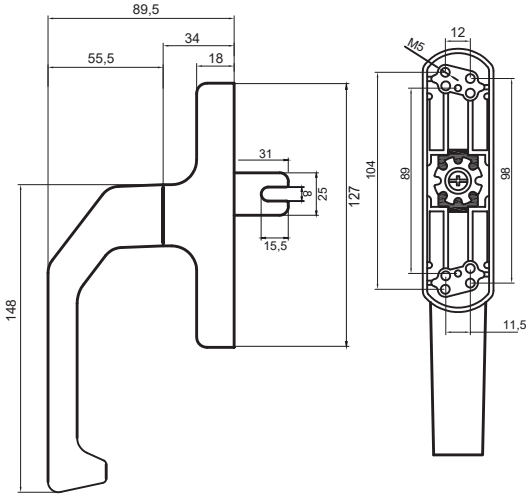

EKSENEL MOSTAR TEK DİL

WINDOW HANDLE MOSTAR AXIAL SINGLE FORKED

ÜRÜN KODU: 513134300250/--*

* Renk Kodu seçimi için 141. sayfaya bakınız.
*See page 141 for the colour codes.

Tip/Type	SVM
Vida Boyu/ Screw Length	Alyan/YSB
Kare Demir Boyu/ Spindle Length	22/32
Kilit Konumu/Lock Position	90°/360°
Koli İçi Adedi/Quantity per Box	50 Adet (pcs)
Koli Ebadı/ Box Dimensions	380x580x220
Koli Ağırlığı/ Box Weight	22,00 kg
Palet Üstü Adedi ve Ağırlığı/ No. on Pallettes & Weight	24 Koli (Boxes) / 528kg
Dil Seçeneği/Forked Option	Tek Dil/Çift Dil/Kısa Dil