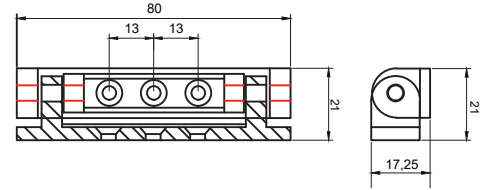

ÜRÜN KODU: 311110413004/--*

* Renk Kodu seçimi için 141. sayfaya bakınız.
*See page 141 for the colour codes.

Koli İçi Adedi/Quantity per Box	200 Adet (pcs)
Koli Ebadı/ Box Dimensions	300x750x170
Koli Ağırlığı/ Box Weight	11 kg
Palet Üstü Adedi ve Ağırlığı/No. on Pallettes & Weight	60 Koli (Boxes) / 660 kg

- Windoform imalat Produced By WINDOFORM
- Tedarik Supplied By
- Gövde: Alüminyum Male Plate: Aluminium
- Köprü: Alüminyum Female Knuckle: Aluminium
- Kapak: POM/DELIRIN Cover: POM/DELIRIN
- Ambalaj: Dopel Packing: Dopel