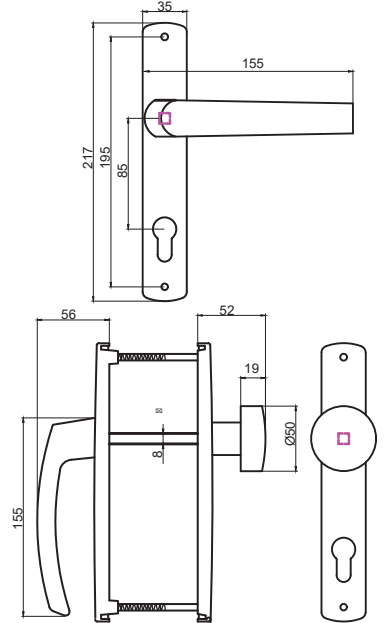

JUMBO LARA TAKIM ROZETLİ KAPI KOLU

DOOR HANDLE JUMBO LARA DOUBLE SIDED WITH ROSETTES

ÜRÜN KODU: 312133000340/--*

* Renk Kodu seçimi için 141. sayfaya bakınız.
*See page 141 for the colour codes.

Tip/Type	SVM
Vida Boyu/ Screw Length	85/90/110
Kare Demir Boyu/ Spindle Length	7x115/7x125/7x135
Kilit Konumu/ Lock Position	90°/360°
Koli İçi Adedi/Quantity per Box	50 Adet (pcs)
Koli Ebadı/ Box Dimensions	380x580x220
Koli Ağırlığı/ Box Weight	22,00 kg
Palet Üstü Adedi ve Ağırlığı/ No. on Pallettes & Weight	24 Koli (Boxes) / 528 kg

Windoform imalat
Produced By WINDOFORM

Tedarik
Supplied By

Ambalaj: Doppel
Packing: Doppel

JUMBO LARA - TOPUZ KAPI KOLU

DOOR HANDLE JUMBO LARA - KNOB TYPE

ÜRÜN KODU: 312122422053/--*

* Renk Kodu seçimi için 141. sayfaya bakınız.
*See page 141 for the colour codes.

Tip/Type	SVM
Vida Boyu/ Screw Length	70/75/80/90
Kare Demir Boyu/ Spindle Length	8x110/8x125/8x135
Eksen/ Axis	85/92/90 (WC)
Kilit Konumu/ Lock Position	45°/90°/135°
Koli İçi Adedi/ Quantity per Box	25 Adet (pcs)
Koli Ebadı/ Box Dimensions	380x580x260
Koli Ağırlığı/ Box Weight	16 kg
Palet Üstü Adedi ve Ağırlığı/ No. on Pallettes & Weight	24 Koli (Boxes) / 384 kg

Windoform imalat
Produced By WINDOFORM

Tedarik
Supplied By

Ambalaj: Doppel
Packing: Doppel

RAL 9016 | ELOKSAL | KROM | ALTIN | BRONZ | RAL 1013 | RAL 8003 | RAL 8017 | RAL 8022 | RAL 9005 | ANTRASİT