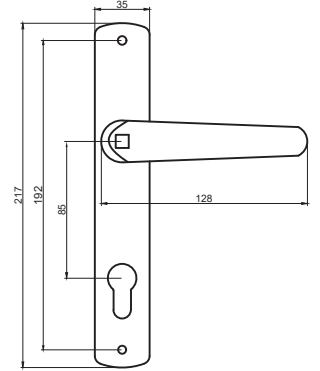

PARİS PENCERE KOLU

WINDOW HANDLE PARIS

ÜRÜN KODU: 313133700000/--*

* Renk Kodu seçimi için 141. sayfaya bakınız.
*See page 141 for the colour codes.

Tip/Type	SVM
Vida Boyu/ Screw Length	45/50
Kare Demir Boyu/ Spindle Length	32/35/38/40/45/52
Kilit Konumu/Lock Position	90°/180°/360°
Koli Adedi/ Quantity per Box	100 Adet (pcs)
Koli Ebadı/ Box Dimensions	380x580x185
Koli Ağırlığı/ Box Weight	20,00 kg
Palet Üstü Adedi ve Ağırlığı/ No. on Pallettes & Weight	24 Koli / 480 kg

Windoform imalat
Produced By WINDOFORM

Tedarik
Supplied By

Ambalaj: Doppel
Packing: Doppel

PARİS KAPI KOLU

DOOR HANDLE PARIS

ÜRÜN KODU: 312133700010/--*

* Renk Kodu seçimi için 141. sayfaya bakınız.
*See page 141 for the colour codes.

Tip/Type	SVM
Vida Boyu/ Screw Length	70/75/80/90
Kare Demir Boyu/ Spindle Length	8x110/8x125/8x135
Eksen/ Axis	85/92/90 (WC)
Kilit Konumu/ Lock Position	45°/90°/135°
Koli Adedi/ Quantity per Box	40 Adet (pcs)
Koli Ebadı/ Box Dimensions	380x580x220
Koli Ağırlığı/ Box Weight	20,00 kg
Palet Üstü Adedi ve Ağırlığı/ No. on Pallettes & Weight	24 Koli / 480 kg

Windoform imalat
Produced By WINDOFORM

Tedarik
Supplied By

Ambalaj: Doppel
Packing: Doppel

RAL 9016 | ELOKSAL | KROM | ALTIN | BRONZ | RAL 1013 | RAL 8003 | RAL 8017 | RAL 8022 | RAL 9005 | ANTRASİT