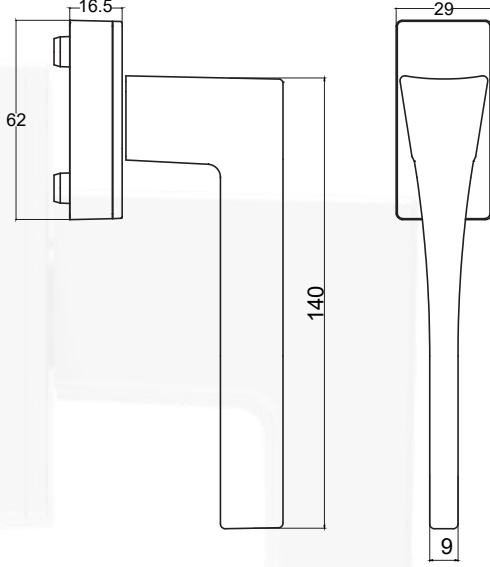

SIENA AKUSTİK PENCERE KOLU

WINDOW HANDLE SIENA ACOUSTIC