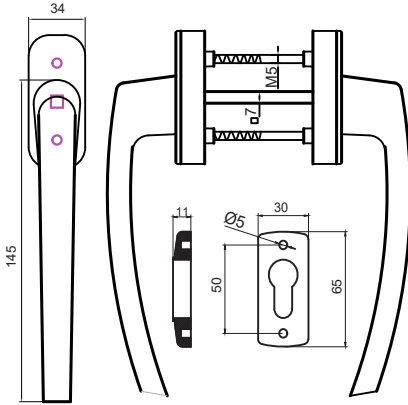

MİLANO TAKIM ROZETLİ KAPI KOLU

DOOR HANDLE MILANO SET WITH ROSETTES

ÜRÜN KODU: 512130200340/--*

* Renk Kodu seçimi için 141. sayfaya bakınız.
*See page 141 for the colour codes.

Tip/Type	SVM
Vida Boyu/ Screw Length	85/90/110
Kare Demir Boyu/ Spindle Length	7x115/7x125/7x135
Kilit Konumu/ Lock Position	90°/360°
Koli İçi Adedi/ Quantity per Box	50 Adet (pcs)
Koli Ebadı/ Box Dimensions	380x580x220
Koli Ağırlığı/ Box Weight	19,00 kg
Palet Üstü Adedi ve Ağırlığı/ No. on Pallettes & Weight	24 Koli (Boxes) / 456 kg

Windoform imalat
Produced By WINDOFORM

Tedarik
Supplied By

Ambalaj: Doppel
Packing: Doppel

JUMBO MİLANO TAKIM ROZETLİ KAPI KOLU

DOOR HANDLE JUMBO MILANO SET WITH ROSETTES

ÜRÜN KODU: 512133100340/--*

* Renk Kodu seçimi için 141. sayfaya bakınız.
*See page 141 for the colour codes.

Tip/Type	SVM
Vida Boyu/ Screw Length	85/90/110
Kare Demir Boyu/ Spindle Length	7x115/7x125/7x135
Kilit Konumu/ Lock Position	90°/360°
Koli İçi Adedi/ Quantity per Box	50 Adet (pcs)
Koli Ebadı/ Box Dimensions	380x580x220
Koli Ağırlığı/ Box Weight	22 kg
Palet Üstü Adedi ve Ağırlığı/ No. on Pallettes & Weight	24 Koli (Boxes) / 528 kg

Windoform imalat
Produced By WINDOFORM

Tedarik
Supplied By

Ambalaj: Doppel
Packing: Doppel