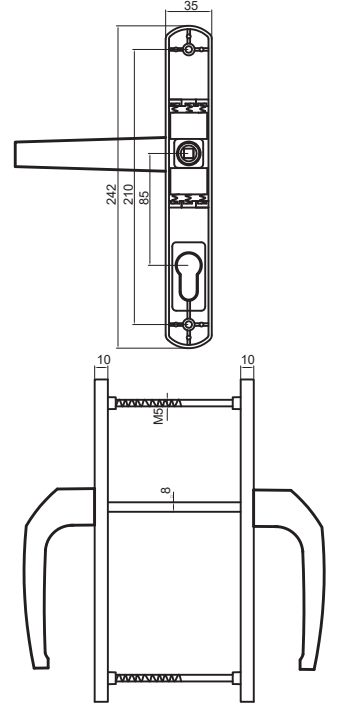

ÜRÜN KODU: 312130500120/--*

* Renk Kodu seçimi için 141. sayfaya bakınız.
*See page 141 for the colour codes.

Tip/Type	SVM
Vida Boyu/ Screw Length	70/75/80/90
Kare Demir Boyu/ Spindle Length	8x110/8x125/8x135
Eksen/ Axis	85/92/90 (WC)
Kilit Konumu/ Lock Position	45°/90°/135°
Koli İçi Adedi/Box Dimensions	40 Adet (pcs)
Koli Ebadı/ Box Dimensions	380x580x260
Koli Ağırlığı/ Box Weight	22 kg
Palet Üstü Adedi ve Ağırlığı/ No. on Pallettes & Weight	24 Koli (Boxes) / 528 kg

Windoform imalat
Produced By WINDOFORM

Tedarik
Supplied By

Ambalaj: Doppel
Packing: Doppel