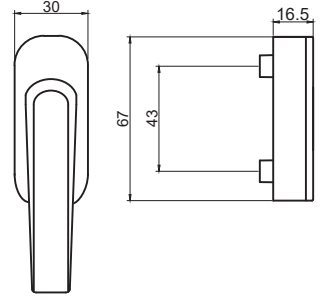

### ÜRÜN KODU: 324190700000/--\*

\* Renk Kodu seçimi için 141. sayfaya bakınız.  
\*See page 141 for the colour codes.

Koli İçi Adedi/ Quantity per Box	50 Adet (pcs)
Koli Ebadı/ Box Dimensions	300x750x170
Koli Ağırlığı/ Box Weight	4,5 kg
Palet Üstü Adedi ve Ağırlığı/ No. on Pallettes & Weight	60 Koli / 270 kg