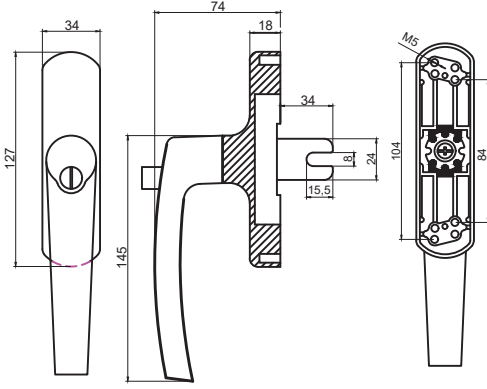

KİLİTLİ EKSENEL MİLANO TEK DİL

MILANO AXIAL LOCKABLE SINGLE FORKED

ÜRÜN KODU: 513134200280/--*

* Renk Kodu seçimi için 141. sayfaya bakınız.
*See page 141 for the colour codes.

Tip/Type	SVM
Vida Boyu/ Screw Length	Alyan/YSB
Kare Demir Boyu/ Spindle Length	22/32
Kilit Konumu/ Lock Position	90°/360°
Koli İçi Adedi/Quantity per Box	50 Adet (pcs)
Koli Ebadı/ Box Dimensions	380x580x220
Koli Ağırlığı/ Box Weight	21,00 kg
Palet Üstü Adedi ve Ağırlığı/No. on Pallettes & Weight	24 Koli (Boxes) / 504 kg
Dil Seçeneği/ Forked Option	Tek Dil/Çift Dil/Kısa Dil