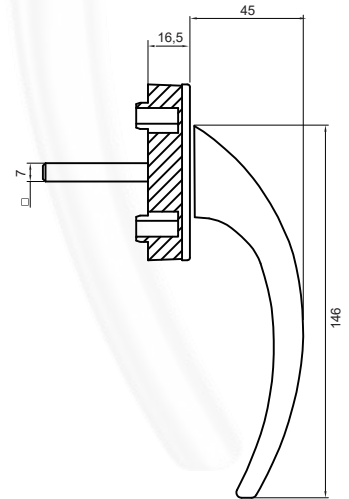

ÜRÜN KODU: 313130700240/--*

* Renk Kodu seçimi için 141. sayfaya bakınız.
*See page 141 for the colour codes.

Tip/Type	SVM
Vida Boyu/ Screw Length	45/50
Kare Demir Boyu/ Spindle Length	22/32/35/38/40/45/52
Kilit Konumu/ Lock Position	45°/90°/135°/180°/360°
Koli İçi Adedi/ Quantity per Box	100 Adet (pcs)
Koli Ebadı/ Box Dimensions	380x580x220
Koli Ağırlığı/ Box Weight	22,00 kg
Palet Üstü Adedi ve Ağırlığı/ No. on Pallettes & Weight	24 Koli (Boxes) / 528 kg