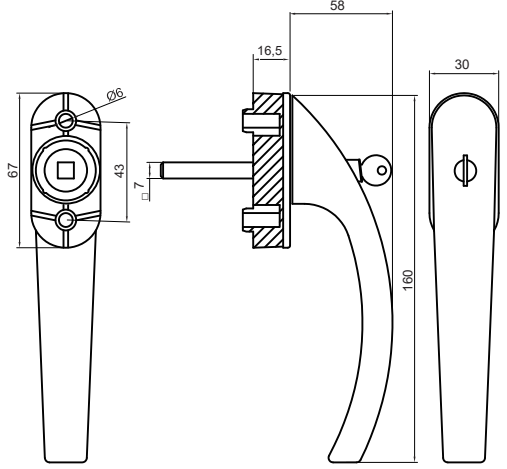

ÜRÜN KODU: 313131100230/--*

* Renk Kodu seçimi için 141. sayfaya bakınız.
*See page 141 for the colour codes.

Tip/Type	SVM
Vida Boyu/ Screw Length	45/50
Kare Demir Boyu/ Spindle Length	32/35/38/40/45/52
Kilit Konumu/ Lock Position	45°/90°/135°/180°/360°
Koli İçi Adedi/ Quantity per Box	50 Adet (pcs)
Koli Ebadı/ Box Dimensions	380x580x220mm
Koli Ağırlığı/ Box Weight	14,00 kg
Palet Üstü Adedi ve Ağırlığı/ No. on Pallettes & Weight	24 Koli (Boxes) / 336 kg

Windoform imalat
Produced By WINDOFORM

Tedarik
Supplied By

Göbek: Alüminyum ETIAL 140
Center Part : Aluminium ETIAL 140

Ambalaj: Doppel
Packing: Doppel