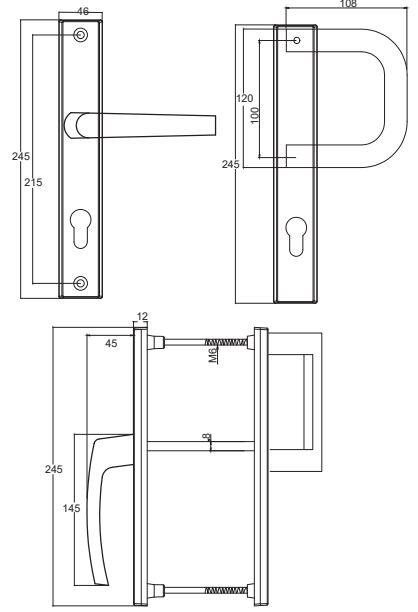

ÜRÜN KODU: 312138800530/--*

* Renk Kodu seçimi için 107. sayfaya bakınız.
* See page 107 for the colour codes.

Tip/Type	SVM
Vida Boyu/ Screw Length	70/75/80/90
Kare Demir Boyu/ Spindle Length	8x115/8x125/8x135
Kilit Konumu/ Lock Position	45°/90°/135°
Koli İçi Adedi/Quantity per Box	20 Adet (pcs)
Koli Ebadı/ Box Dimensions	580*380*260
Koli Ağırlığı/ Box Weight	22,50 kg
Palet Üstü Adedi ve Ağırlığı/ No. on Pallettes & Weight	24 Koli (Boxes) / 540 kg

Windoform imalat
Produced By WINDOFORM

Tedarik
Supplied By

Ambalaj: Dopel
Packing: Doppel