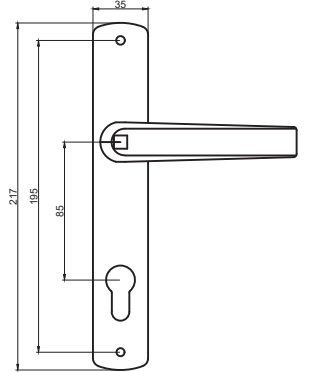

FLAT PENCERE KOLU

WINDOW HANDLE FLAT

ÜRÜN KODU: 313131600000/--*

* Renk Kodu seçimi için 141. sayfaya bakınız.
*See page 141 for the colour codes.

Tip/Type	SVM
Vida Boyu/ Screw Length	45/50
Kare Demir Boyu/ Spindle Length	32/35/38/40/45/52
Kilit Konumu/Lock Position	90°/180°/360°
Koli İçi Adedi/Quantity per Box	100 Adet (pcs)
Koli Ebadı/ Box Dimensions	380x580x220
Koli Ağırlığı/ Box Weight	10 kg
Palet Üstü Adedi ve Ağırlığı/ No. on Pallettes & Weight	48 Koli (Boxes) / 480 kg

Windoform imalat
Produced By WINDOFORM

Tedarik
Supplied By

Kare Demir: 7x7 Özel Ezme
Spindle: 7x7 Special Pressing

Ambalaj: Doppel
Packing: Doppel

FLAT-MİLANO KAPI KOLU

DOOR HANDLE FLAT-MILANO TYPE

ÜRÜN KODU: 312135800010/--*

* Renk Kodu seçimi için 141. sayfaya bakınız.
*See page 141 for the colour codes.

Tip/Type	SVM
Vida Boyu/ Screw Length	70/75/80/90
Kare Demir Boyu/ Spindle Length	8x110/8x125/8x135
Eksen/ Axis	60/70/85/92
Kilit Konumu/Lock Position	45°/90°/135°
Koli İçi Adedi/Quantity per Box	40 Adet (pcs)
Koli Ebadı/ Box Dimensions	380x580x220
Koli Ağırlığı/ Box Weight	16 kg
Palet Üstü Adedi ve Ağırlığı/ No. on Pallettes & Weight	24 Koli (Boxes) / 384 kg

Windoform imalat
Produced By WINDOFORM

Tedarik
Supplied By

Ambalaj: Doppel
Packing: Doppel