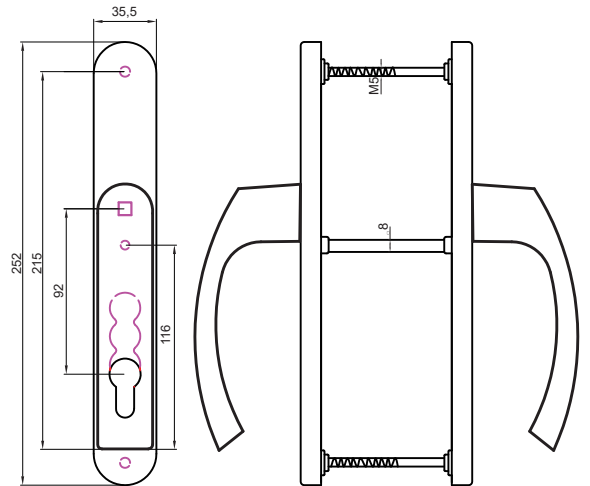

MÜNİH KAPAKLI AYNALI ZAMAK KAPI KOLU (30 mm)

DOOR HANDLE MUNICH ZAMAC BODY WITH COVER (30 mm)

ÜRÜN KODU: 312130400403/--*

* Renk Kodu seçimi için 141. sayfaya bakınız.
* See page 141 for the colour codes.

**New innovation
triple spring**

Tip/Type	SVM
Vida Boyu/ Screw Length	70/75/80/90
Kare Demir Boyu/ Spindle Length	8x110/8x125/8x135
Eksen/ Axis	85/92/90 (WC)
Kilit Konumu/ Lock Position	45°/90°/135°
Koli İçi Adedi/ Quantity per Box	25 Adet (pcs)
Koli Ebadı/ Box Dimensions	380x580x220
Koli Ağırlığı/ Box Weight	18 kg
Palet Üstü Adedi ve Ağırlığı/ No. on Pallettes & Weight	24 Koli (Boxes) / 432 kg

Windoform imalat
Produced By WINDOFORM

Tedarik
Supplied By

Ambalaj: Doppel
Packing: Doppel

RAL 9016 | ELOKSAL | KROM | ALTIN | BRONZ | RAL 1013 | RAL 8003 | RAL 8017 | RAL 8022 | RAL 9005 | ANTRASİT