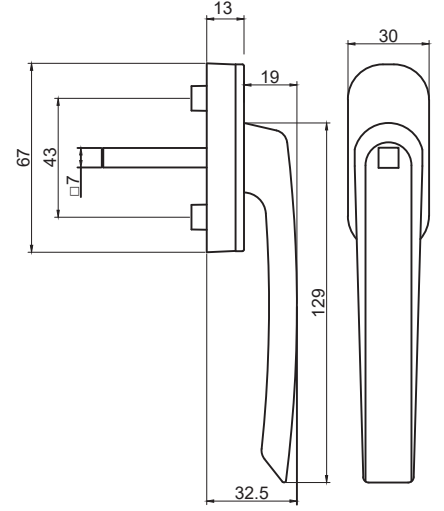

ÜRÜN KODU: 313131600000/--*

* Renk Kodu seçimi için 141. sayfaya bakınız.
*See page 141 for the colour codes.

Tip/Type	SVM
Vida Boyu/ Screw Length	45/50
Kare Demir Boyu/ Spindle Length	32/35/38/40/45/52
Kilit Konumu/Lock Position	90°/180°/360°
Koli İçi Adedi/Quantity per Box	100 Adet (pcs)
Koli Ebadı/ Box Dimensions	380x580x220
Koli Ağırlığı/ Box Weight	10 kg
Palet Üstü Adedi ve Ağırlığı/ No. on Pallettes & Weight	48 Koli (Boxes) / 480 kg

Windoform imalat
Produced By WINDOFORM

Tedarik
Supplied By

Kare Demir: 7x7 Özel Ezme
Spindle: 7x7 Special Pressing

Ambalaj: Doppel
Packing: Doppel