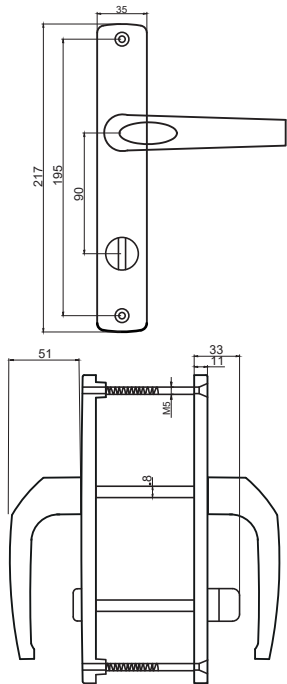

Windoform imalat
Produced By WINDOFORM

Tedarik
Supplied By

Ambalaj: Doppel
Packing: Doppel