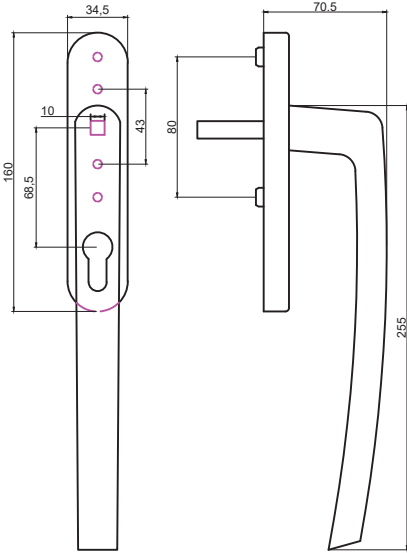

ÜRÜN KODU: 513134900310/--*

* Renk Kodu seçimi için 141. sayfaya bakınız.
*See page 141 for the colour codes.

Tip/Type	SVM
Vida Boyu/ Screw Length	80/100/110
Kare Demir Boyu/ Spindle Length	10x38/7x38
Kilit Konumu/ Lock Position	45°/90°/135°
Koli İçi Adedi/Quantity per Box	25 Adet (pcs)
Koli Ebadı/ Box Dimensions	380x580x260
Koli Ağırlığı/ Box Weight	16 kg
Palet Üstü Adedi ve Ağırlığı/ No. on Pallettes & Weight	24 Koli (Boxes) / 384 kg