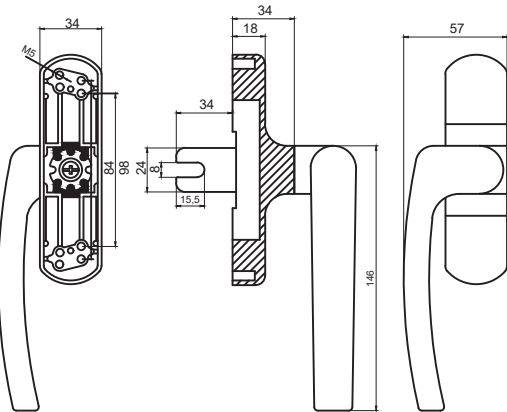

ÜRÜN KODU: 513134800250/--*

* Renk Kodu seçimi için 141. sayfaya bakınız.
*See page 141 for the colour codes.

Tip/Type	SVM
Vida Boyu/ Screw Length	Alyan/YSB
Kare Demir Boyu/ Spindle Length	22/32
Kilit Konumu/ Lock Position	90°/360°
Koli İçi Adedi/ Quantity per Box	50 Adet (pcs)
Koli Ebadı/ Box Dimensions	380x580x220
Koli Ağırlığı/ Box Weight	21,00 kg
Palet Üstü Adedi ve Ağırlığı/No. on Pallettes & Weight	24 Koli (Boxes) / 504 kg
Dil Seçeneği/ Forked Option	Tek Dil/Çift Dil/Kısa Dil