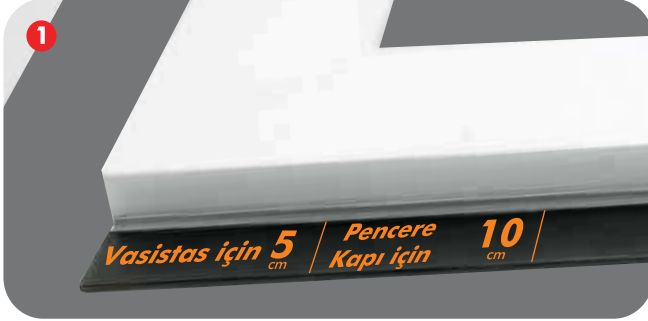

MENTEŞEDE DEVRİM

WINDOFORM'DAN YENİ NESİL MENTEŞE TAKPRATİK

STANDART MENTEŞE İLE TAKPRATİK MENTEŞE ARASINDA MONTAJ KIYASLAMASI

STANDART MENTEŞE MONTAJI

- 1- Metreyi eline al mesafeyi ölç,
- 2- Kalem eline al montaj yerini işaretle,
- 3- Menteşenin kanada bağlanan kısmını tezgahdan al kanada vidala,
- 4- Menteşenin kasaya bağlanan kısmını tezgahdan al kasanın üstüne koy eşleştir,
- 5- Kasaya bağlanan menteşenin yerini işaretle,
- 6- İşaretleme işi bittiğinde kanadı kasanın üstünden kaldır,
- 7- Kasanın İşaretlenmiş yerine menteşeyi vidala,
- 8- Sonra kanadı kasaya koy eşleştirme yap,
- 9- 2-3 kez çekiçle kanada vur yerine oturt,
- 10- Pimi tezgah dan al,
- 11- Pimi menteşenin içine yerleştir,
- 12- Pimi çakmak için çekici eline al,
- 13- Çekiçle vurarak pimi yerine çak,
- 14- Çak
- 15- Çak, Çak, Çak
- 16- Ama Menteşeye vurmaktan Çak

YENİ NESİL (TAK PRATİK) MENTEŞE MONTAJI

1. 1 Ölçü ve Standard conta basma aparatını al kasanın üstüne koy
2. 2 Takpratik menteşeyi al üzerine koy kanada vidala
3. 3 Ölçü ve Standard conta basma aparatını koyduğun yerden al menteşeyi kasaya vidala
4. 4 Takpratik menteşenin kapağını kapat.

SONUÇ

- *** AYNI ZAMANDA ÜÇ KAT DAHA HIZLI MONTAJ
- *** MONTAJDAN SONRA KASINTILI ÇALIŞAN MENTEŞELERE SON
- *** ÖMÜR BOYU CONTANIN STANDART BASMA GARANTİSİNİ YAKALAMA
- *** KOLAY MONTAJ (Vasıfsız eleman ÇIRAK dahi Takabilir)
- *** BİNA UYGULAMALARINDA HIZLI MONTAJ AVANTAJI
- *** ÜRETİMDE HIZLI MONTAJ SAYESİNDE %30 İŞÇİLİK AVANTAJI
- *** BİRİM MALİYETİ %30 AŞAĞI ÇEKME

Metre, Kalem, Çekiç, Aparat Kullanmadan
3 Kat Daha hızlı KOLAY MONTAJ