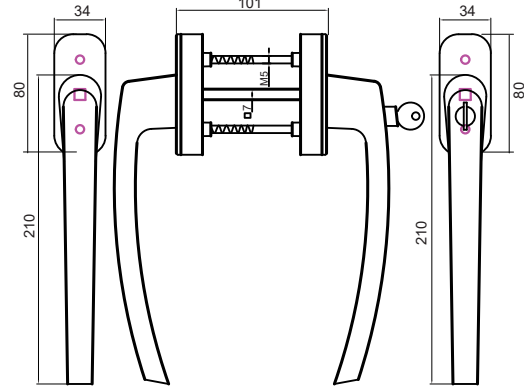

ÜRÜN KODU: 512131300350/--*

* Renk Kodu seçimi için 141. sayfaya bakınız.
*See page 141 for the colour codes.

Tip/Type	SVM
Vida Boyu/ Screw Length	60/70/80
Kare Demir Boyu/ Spindle Length	7x110/7x125/7x135
Kilit Konumu/ Lock Position	90°/360°
Koli İçi Adedi/ Quantity per Box	25 Adet (pcs)
Koli Ebadı/ Box Dimensions	380x580x260
Koli Ağırlığı/ Box Weight	16,00 kg
Palet Üstü Adedi ve Ağırlığı/ No. on Pallettes & Weight	24 Koli / 384 kg

Windoform imalat
Produced By WINDOFORM

Tedarik
Supplied By

Göbek: Alüminyum
Center Part : Aluminium

Kapak: Metal
Cover: Metal

Ambalaj: Dopel
Packing: Doppel