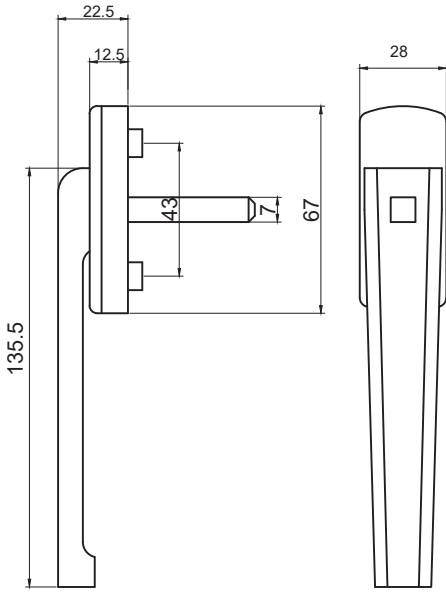

ZERO PENCERE KOLU

WINDOW HANDLE ZERO

ÜRÜN KODU: 313131700000/--*

* Renk Kodu seçimi için 141. sayfaya bakınız.
*See page 141 for the colour codes.

Tip/Type	SVM
Vida Boyu/ Screw Length	45/50
Kare Demir Boyu/ Spindle Length	22/32/35/38/40/45/52
Kilit Konumu/ Lock Position	90°/180°/360°
Koli Adedi/ Quantity per Box	100 Adet (pcs)
Koli Ebadı/ Box Dimensions	380x580x185
Koli Ağırlığı/ Box Weight	10 kg
Palet Üstü Adedi ve Ağırlığı/ No. on Pallettes & Weight	48 Koli / 480 kg