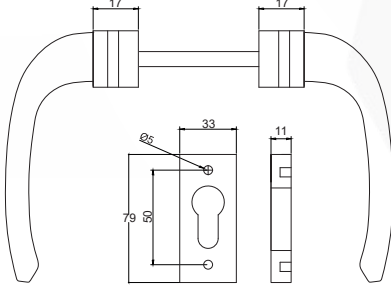

Windoform imalat
Produced By WINDOFORM

Tedarik
Supplied By

Ambalaj: Doppel
Packing: Doppel