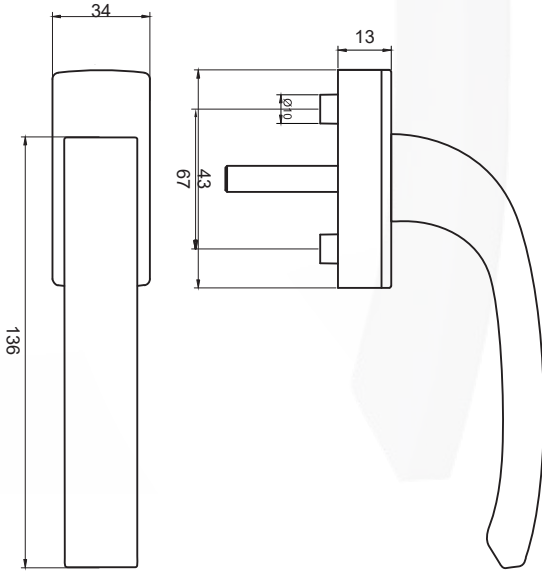

ÜRÜN KODU: 313130800000/--*

* Renk Kodu seçimi için 141. sayfaya bakınız.
* See page 141 for the colour codes.

Tip/Type	SVM
Vida Boyu/ Screw Length	45/50
Kare Demir Boyu/ Spindle Length	32/35/38/40/45/52
Kilit Konumu/ Lock Position	45°/90°/135°/180°/360°
Koli İçi Adedi/ Quantity per Box	100 Adet (pcs)
Koli Ebadı/ Box Dimensions	380x580x220
Koli Ağırlığı/ Box Weight	22,00 kg
Palet Üstü Adedi ve Ağırlığı/ No. on Pallettes & Weight	24 Koli (Boxes) / 528 kg