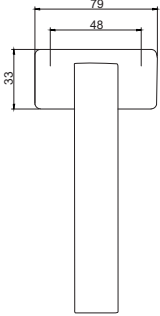

Windoform imalat
Produced By WINDOFORM

Tedarik
Supplied By

Ambalaj: Doppel
Packing: Doppel