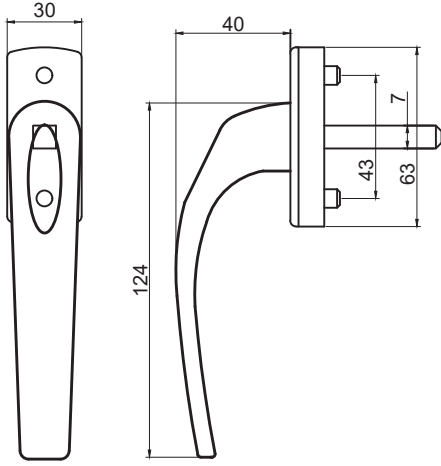

BAĞDAT PENCERE KOLU

WINDOW HANDLE BAGHDAD

ÜRÜN KODU: 313131900000/--*

* Renk Kodu seçimi için 141. sayfaya bakınız.
* See page 141 for the colour codes.

Tip/Type	SVM
Vida Boyu/ Screw Length	45/50
Kare Demir Boyu/ Spindle Length	32/35/38/40/45/52
Kilit Konumu/ Lock Position	90°/180°/360°
Koli Adedi/ Quantity per Box	100 Adet (pcs)
Koli Ebadı/ Box Dimensions	380x580x185
Koli Ağırlığı/ Box Weight	13,00 kg
Palet Üstü Adedi ve Ağırlığı/ No. on Pallettes & Weight	48 Koli / 624 kg