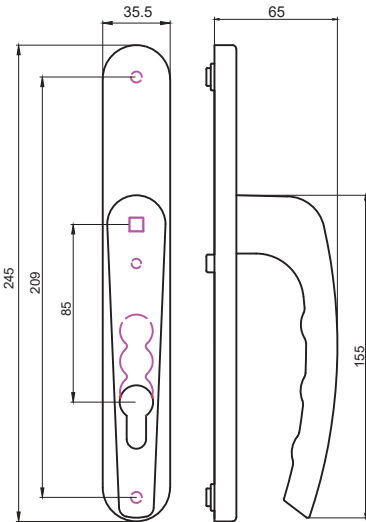

İBİZA KAPAKLI AYNALI ZAMAK KAPI KOLU (30 mm)

DOOR HANDLE IBIZA ZAMAC BODY WITH COVER

ÜRÜN KODU: 312130300403/--*

* Renk Kodu seçimi için 141 sayfaya bakınız.
*See page 141 for the colour

Tip/Type	SVM
Vida Boyu/ Screw Length	70/75/80/90
Kare Demir Boyu/ Spindle Length	8x110/8x125/8x135
Eksen/ Axis	60/70/85/92
Kilit Konumu/ Lock Position	45°/90°/135°
Koli İçi Adedi/Quantity per Box	25 Adet (pcs)
Koli Ebadı/ Box Dimensions	380x580x260
Koli Ağırlığı/ Box Weight	16 kg
Palet Üstü Adedi ve Ağırlığı/ No. on Pallettes & Weight	24 Koli (Boxex) / 384 kg

Windoform imalat
Produced By WINDOFORM

Tedarik
Supplied By

Ambalaj: Dopel
Packing: Doppel

JUMBO İBİZA KAPAKLI AYNALI ZAMAK KAPI KOLU (35 mm)

DOOR HANDLE JUMBO IBIZA ZAMAC BODY WITH COVER

ÜRÜN KODU: 312132900200/--*

* Renk Kodu seçimi için 141. sayfaya bakınız.
*See page 141 for the colour codes.

Tip/Type	SVM
Vida Boyu/ Screw Length	70/75/80/90
Kare Demir Boyu/ Spindle Length	8x110/8x125/8x135
Eksen/ Axis	60/70/85/92
Kilit Konumu/ Lock Position	45°/90°/135°
Koli İçi Adedi/Quantity per Box	25 Adet (pcs)
Koli Ebadı/ Box Dimensions	380x580x260
Koli Ağırlığı/ Box Weight	19 kg
Palet Üstü Adedi ve Ağırlığı/ No. on Pallettes & Weight	24 Koli (Boxes) / 456 kg

Windoform imalat
Produced By WINDOFORM

Tedarik
Supplied By

Ambalaj: Dopel
Packing: Doppel

RAL 9016 | ELOKSAL | KROM | ALTIN | BRONZ | RAL 1013 | RAL 8003 | RAL 8017 | RAL 8022 | RAL 9005 | ANTRASİT