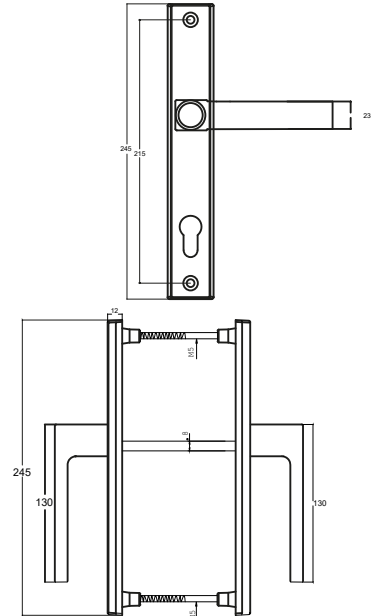

ÜRÜN KODU: 312137700500/--*

* Renk Kodu seçimi için 141. sayfaya bakınız.
*See page 141 for the colour codes.

Tip/Type	SVM
Vida Boyu/ Screw Length	70/75/80/90
Kare Demir Boyu/ Spindle Length	8x110/8x125/8x135
Eksen/Axis	85/92/90 (WC)
Kilit Konumu/ Lock Position	45°/90°/135°
Koli İçi Adedi/ Quantity per Box	20 Adet (pcs)
Koli Ebadı/ Box Dimensions	380x580x260
Koli Ağırlığı/ Box Weight	15,50 kg
Palet Üstü Adedi ve Ağırlığı/ No. on Pallettes & Weight	24 Koli (Boxes) / 372 kg