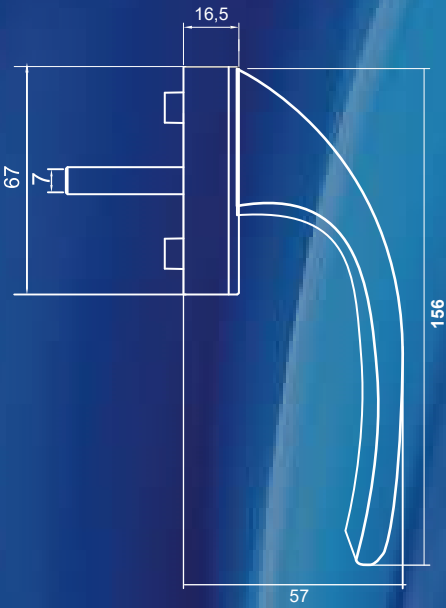

# İSTANBUL AKUSTİK *ISTANBUL ACOUSTIC*

**ÜRÜN KODU: 313130900230/--\***

\* Renk Kodu seçimi için 141. sayfaya bakınız.  
\*See page 141 for the colour codes.

Tip/Type	SVM
Vida Boyu/ Screw Length	45/50
Kare Demir Boyu/ Spindle Length	32/35/38/40/45/52
Kilit Konumu/ Lock Position	45°/90°/135°/180°/360°
Koli İçi Adedi/ Quantity per Box	100 Adet (pcs)
Koli Ebadı/ Box Dimensions	380x580x220
Koli Ağırlığı/ Box Weight	27,00 kg
Palet Üstü Adedi ve Ağırlığı/ No. on Pallettes & Weight	24 Koli (Boxes) / 648 kg