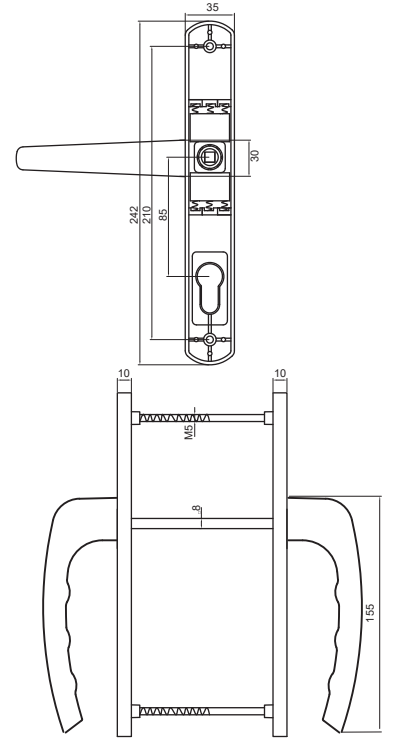

ÜRÜN KODU: 312132900012/--*

* Renk Kodu seçimi için 141. sayfaya bakınız.

*See page 141 for the colour codes.

Tip/Type	SVM
Vida Boyu/ Screw Length	70/75/80/90
Kare Demir Boyu/ Spindle Length	8x110/8x125/8x135
Eksen/ Axis	85/92/90 WC
Kilit Konumu/ Lock Position	45°/90°/135°
Koli İçi Adedi/ Quantity per Box	25 Adet (pcs)
Koli Ebadı/ Box Dimensions	380x580x260
Koli Ağırlığı/ Box Weight	16 kg
Palet Üstü Adedi ve Ağırlığı/ No. on Palletes & Weight	24 Koli / 384 kg