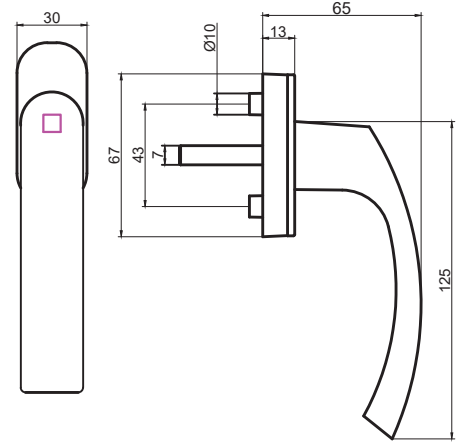

ÜRÜN KODU: 313130400000/--*

* Renk Kodu seçimi için 141. sayfaya bakınız.
*See page 141 for the colour codes.

Tip/Type	SVM
Vida Boyu/ Screw Length	45/50
Kare Demir Boyu/ Spindle Length	32/35/38/40/45/52
Kilit Konumu/ Lock Position	90°/180°/360°
Koli İçi Adedi/ Quantity per Box	100 Adet (pcs)
Koli Ebadı/ Box Dimensions	380x580x220
Koli Ağırlığı/ Box Weight	16,00 kg
Palet Üstü Adedi ve Ağırlığı/ No. on Pallettes & Weight	48 Koli (Boxes) / 768 kg

Windoform imalat
Produced By WINDOFORM

Tedarik
Supplied By

Ambalaj: Dopel
Packing: Doppel