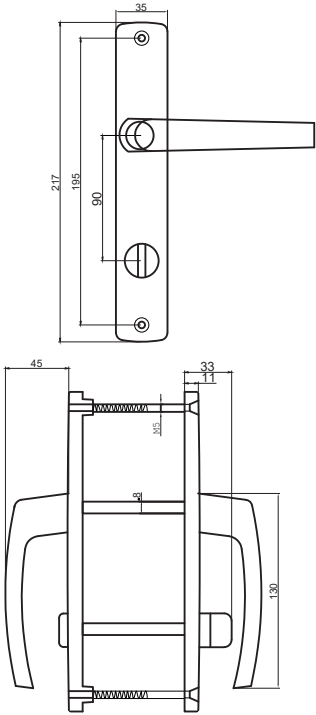

MİLANO WC TİPİ KAPI KOLU

DOOR HANDLE MILANO WC TYPE