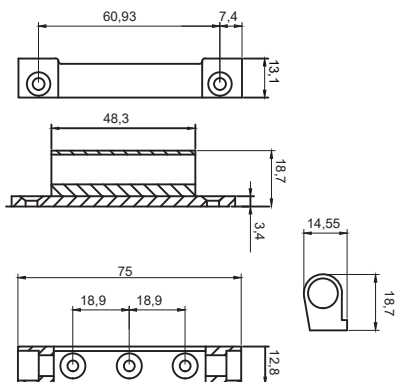

75 MM ZAMAK TIRNAKLI (EGEPEN MAX)

WINDOW HINGES 75 MM ZAMAC UNIVERSAL (SPIKED)

ÜRÜN KODU: 311310112074/--*

* Renk Kodu seçimi için 141. sayfaya bakınız.
*See page 141 for the colour codes.

Koli İçi Adedi/Quantity per Box	200 Adet (pcs)
Koli Ebadı/ Box Dimensions	300x750x170
Koli Ağırlığı/ Box Weight	11 kg
Palet Üstü Adedi ve Ağırlığı/No. on Pallettes & Weight	60 Koli (Boxes) / 660 kg

Windoform imalat Product By WINDOFORM
Tedarik Supplied By
Gövde: Zamak Male Plate: Zamac
Köprü: Zamak Female Knuckle: Zamac
Ambalaj: Dopel Packing: Dopel