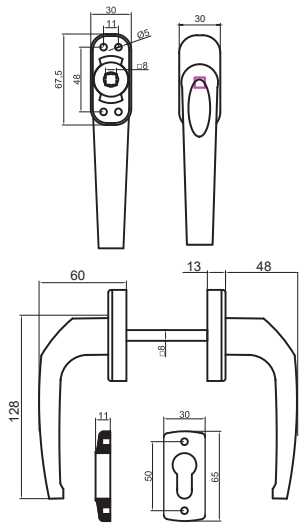

İZMİR BASMA KAPI KOLU ROZETLİ
LEVER DOOR HANDLE İZMİR WITH ROSETTES

ÜRÜN KODU: 512130500360/--*

* Renk Kodu seçimi için 141. sayfaya bakınız.
* See page 141 for the colour codes.

Tip/Type	SVM
Vida Boyu/ Screw Length	3X9X22 YHB
Kare Demir Boyu/ Spindle Length	110/125/135
Kilit Konumu/ Lock Position	45°/90°
Koli İçi Adedi/Quantity per Box	50 Adet (pcs)
Koli Ebadı/ Box Dimensions	380x580x260
Koli Ağırlığı/ Box Weight	18,00kg
Palet Üstü Adedi ve Ağırlığı/ No. on Pallettes & Weight	24 Koli (Boxes) / 432 kg

Windoform imalat
Produced By WINDOFORM

Tedarik
Supplied By

Ambalaj: Doppel
Packing: Doppel

ÜRÜN KODU: 312130500040/--*

* Renk Kodu seçimi için 141. sayfaya bakınız.
* See page 141 for the colour codes.

Tip/Type	SVM
Vida Boyu/ Screw Length	70/75/80/90
Kare Demir Boyu/ Spindle Length	8x115/8x125/8x135
Kilit Konumu/ Lock Position	45°/90°/135°
Koli İçi Adedi/Quantity per Box	40 Adet (pcs)
Koli Ebadı/ Box Dimensions	380x580x220
Koli Ağırlığı/ Box Weight	18,00kg
Palet Üstü Adedi ve Ağırlığı/ No. on Pallettes & Weight	24 Koli (Boxes) / 432 kg