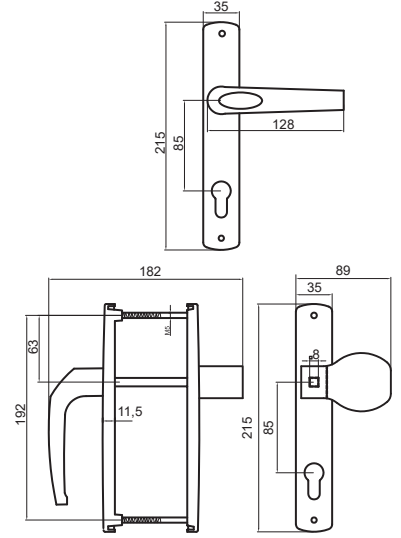

ÜRÜN KODU: 312136100010/--*

* Renk Kodu seçimi için 141. sayfaya bakınız.
*See page 141 for the colour codes.

Tip/Type	SVM
Vida Boyu/ Screw Length	70/75/80/90
Kare Demir Boyu/ Spindle Length	8x110/8x125/8x135
Eksen/ Axis	85/92/90 (WC)
Kilit Konumu/Lock Position	45°/90°/135°
Koli İçi Adedi/Quantity per Box	25 Adet (pcs)
Koli Ebadı/ Box Dimensions	380x580x260
Koli Ağırlığı/ Box Weight	14 kg
Palet Üstü Adedi ve Ağırlığı/ No. on Pallettes & Weight	24 Koli (Boxes) / 336 kg

Windoform imalat
Produced By WINDOFORM

Tedarik
Supplied By

Ambalaj: Doppel
Packing: Doppel