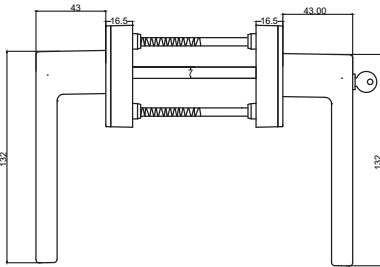

KİLİTLİ BELGRAD TAKIM ROZETLİ KAPI KOLU

DOOR HANDLE BELGRAD LOCKABLE SET WITH ROSETTES

ÜRÜN KODU: 312138500340/--*

* Renk Kodu seçimi için 141. sayfaya bakınız.
*See page 141 for the colour codes.

Tip/Type	SVM
Vida Boyu/ Screw Length	60/70/80
Kare Demir Boyu/ Spindle Length	7x110/7x125/7x135
Kilit Konumu/ Lock Position	90°/360°
Koli İçi Adedi/Quantity per Box	35 Adet (pcs)
Koli Ebadı/ Box Dimensions	380x580x260
Koli Ağırlığı/ Box Weight	20,00 kg
Palet Üstü Adedi ve Ağırlığı/No. on Pallettes & Weight	24 Koli / 480 kg

Windoform imalat
Produced By WINDOFORM

Tedarik
Supplied By

Ambalaj: Dopel
Packing: Doppel