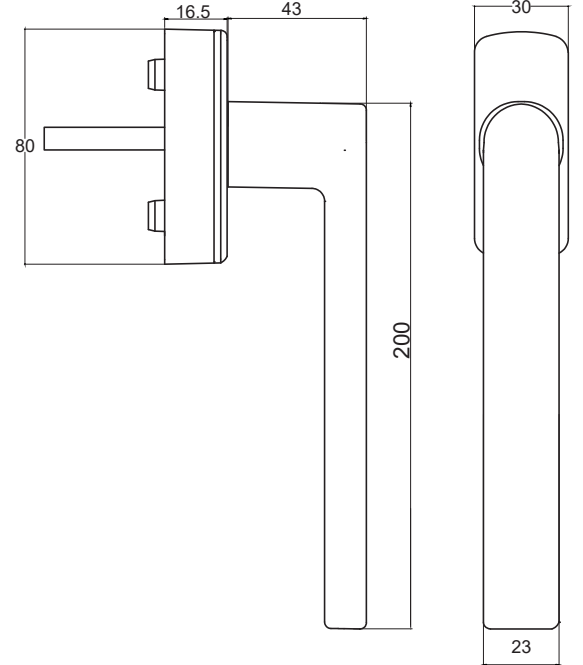

ÜRÜN KODU: 513138500250/--*

* Renk Kodu seçimi için 141. sayfaya bakınız.
*See page 141 for the colour codes.

Tip/Type	SVM
Vida Boyu/ Screw Length	45/50
Kare Demir Boyu/ Spindle Length	32/35/38/40/45/52
Kilit Konumu/ Lock Position	45°/90°/135°/180°/360°
Koli içi Adedi/ Quantity per Box	50 Adet (pcs)
Koli Ebadı/ Box Dimensions	380x580x220 mm
Koli Ağırlığı/ Box Weight	18,00 kg
Palet Üstü Adedi ve Ağırlığı/ No. on Pallettes & Weight	24 Koli (boxes) / 432 kg