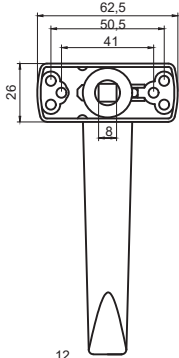

Windoform İmalat Produced By WINDOFORM | Tedarik Supplied By
Koli: Alüminyum ETIAL 160 Handle: Aluminium ETIAL 160 | Göbek: Alüminyum Center Part : Aluminium | Kapak: Alüminyum Cover: Aluminium | Vida: Paslanmaz Vida Seçeneği- M5x45 Screw: Rustfree Screw Opt. M5x45 | Kare Demir: 8x8 Özel Ezme Spindle: 8x8 Special Pressing | Ambalaj: Doppel Packing: Doppel

FLAMİNGO ALDOKS BASMA KAPI KOLU

LEVER DOOR HANDLE FLAMİNGO ALDOX

ÜRÜN KODU: 512121800120/--*

* Renk Kodu seçimi için 141. sayfaya bakınız.
*See page 141 for the colour codes.