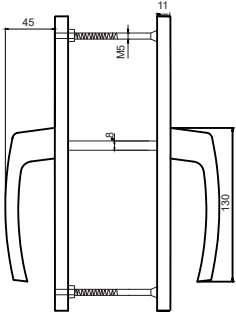

Tip/Type	SVM
Vida Boyu/ Screw Length	70/75/80/90
Kare Demir Boyu/ Spindle Length	8x110/8x125/8x135
Kilit Konumu/ Lock Position	45°/90°/135°
Koli İçi Adedi/ Quantity per Box	25 Adet (pcs)
Koli Ebadı/ Box Dimensions	380x580x260
Koli Ağırlığı/ Box Weight	?? kg
Palet Üstü Adedi ve Ağırlığı/ No. on Palletes & Weight	?? Koli (Boxes) / 504 kg