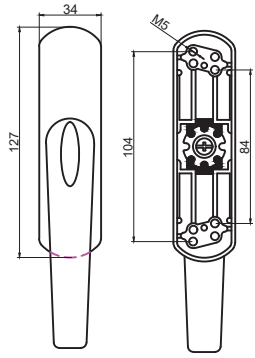

EKSENEL SMYRNA TEK DİL

SMYRNA AXIAL SINGLE FORKED

ÜRÜN KODU: 513134500250/--*

* Renk Kodu seçimi için 141. sayfaya bakınız.
*See page 141 for the colour codes.