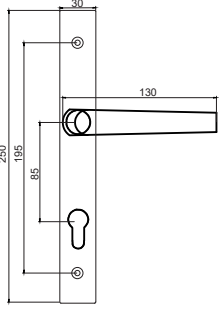

MİLANO DÜZ AYNA KAPI KOLU

DOOR HANDLE MILANO ANGULAR LONG WITH BARREL HOLE

ÜRÜN KODU: 312130200460/--*

* Renk Kodu seçimi için 141. sayfaya bakınız.
* See page 141 for the colour codes.