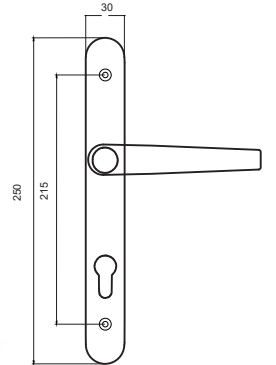

POZNAN KARE AYNA KAPI KOLU (30 mm)

DOOR HANDLE POZNAN LONG ANGULAR WITH BAREL HOLE

ÜRÜN KODU: 312130800460/--*

* Renk Kodu seçimi için 141. sayfaya bakınız.
*See page 141 for the colour codes.

Tip/Type	SVM
Vida Boyu/ Screw Length	70/75/80/90
Kare Demir Boyu/ Spindle Length	8x110/8x125/8x135
Eksen/ Axis	85/92/90 (WC)
Kilit Konumu/ Lock Position	45°/90°/135°
Koli İçi Adedi/ Quantity per Box	40 Adet (pcs)
Koli Ebadı/ Box Dimensions	380x580x260
Koli Ağırlığı/ Box Weight	24 kg
Palet Üstü Adedi ve Ağırlığı/ No. on Pallettes & Weight	24 Koli (Boxes) / 576 kg

Windoform imalat
Produced By WINDOFORM

Tedarik
Supplied By

Ambalaj: Doppel
Packing: Doppel

POZNAN OVAL AYNA KAPI KOLU (30 mm)

DOOR HANDLE POZNAN LONG OVAL MIRROR

ÜRÜN KODU: 312130800420/--*

* Renk Kodu seçimi için 141. sayfaya bakınız.
*See page 141 for the colour codes.

Tip/Type	SVM
Vida Boyu/ Screw Length	60/70/75/80/90
Kare Demir Boyu/ Spindle Length	110/125/135
Eksen/ Axis	85/92/90 (WC)
Kilit Konumu/ Lock Position	45°/90°/135°
Koli İçi Adedi/ Quantity per Box	40 Adet (pcs)
Koli Ebadı/ Box Dimensions	380x580x260
Koli Ağırlığı/ Box Weight	24 kg
Palet Üstü Adedi ve Ağırlığı/ No. on Pallettes & Weight	24 Koli (Boxes) / 576 kg

Windoform imalat
Produced By WINDOFORM

Tedarik
Supplied By

Ayna: Alüminyum ETIAL 140
Mirror: Aluminium ETIAL 140

Kare Demir: 8x8 Özel Ezme
Spindle: 8x8 Special Pressing

Ambalaj: Doppel
Packing: Doppel

RAL 9016 | ELOKSAL | KROM | ALTIN | BRONZ | RAL 1013 | RAL 8003 | RAL 8017 | RAL 8022 | RAL 9005 | ANTRASİT