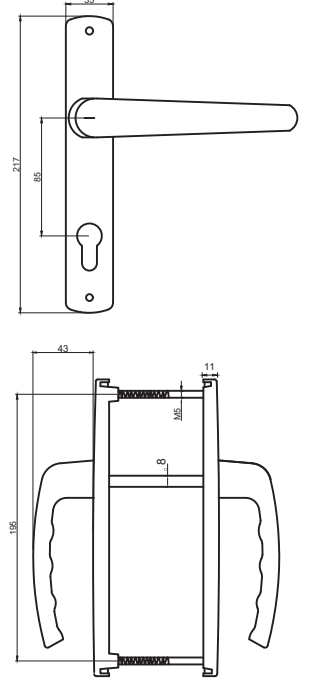

Windoform imalat
Produced By WINDOFORM

Tedarik
Supplied By

Ambalaj: Doppel
Packing: Doppel