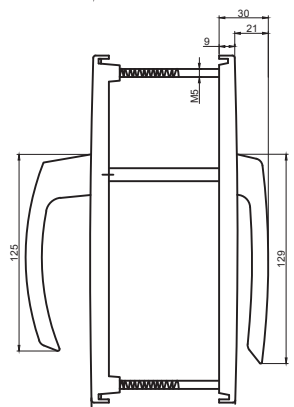

FLAT PENCERE KOLU

WINDOW HANDLE FLAT

ÜRÜN KODU: 313131600000/--*

* Renk Kodu seçimi için 141. sayfaya bakınız.
*See page 141 for the colour codes.

Tip/Type	SVM
Vida Boyu/ Screw Length	45/50
Kare Demir Boyu/ Spindle Length	32/35/38/40/45/52
Kilit Konumu/Lock Position	90°/180°/360°
Koli İçi Adedi/Quantity per Box	100 Adet (pcs)
Koli Ebadı/ Box Dimensions	380x580x220
Koli Ağırlığı/ Box Weight	10 kg
Palet Üstü Adedi ve Ağırlığı/ No. on Pallettes & Weight	48 Koli (Boxes) / 480 kg

Windoform imalat
Produced By WINDOFORM

Tedarik
Supplied By

Kare Demir: 7x7 Özel Ezme
Spindle: 7x7 Special Pressing

Ambalaj: Doppel
Packing: Doppel

FLAT-MİLANO KAPI KOLU

DOOR HANDLE FLAT-MILANO TYPE

ÜRÜN KODU: 312135800010/--*

* Renk Kodu seçimi için 141. sayfaya bakınız.
*See page 141 for the colour codes.

Tip/Type	SVM
Vida Boyu/ Screw Length	70/75/80/90
Kare Demir Boyu/ Spindle Length	8x110/8x125/8x135
Eksen/ Axis	60/70/85/92
Kilit Konumu/Lock Position	45°/90°/135°
Koli İçi Adedi/Quantity per Box	40 Adet (pcs)
Koli Ebadı/ Box Dimensions	380x580x220
Koli Ağırlığı/ Box Weight	16 kg
Palet Üstü Adedi ve Ağırlığı/ No. on Pallettes & Weight	24 Koli (Boxes) / 384 kg

Windoform imalat
Produced By WINDOFORM

Tedarik
Supplied By

Ambalaj: Doppel
Packing: Doppel