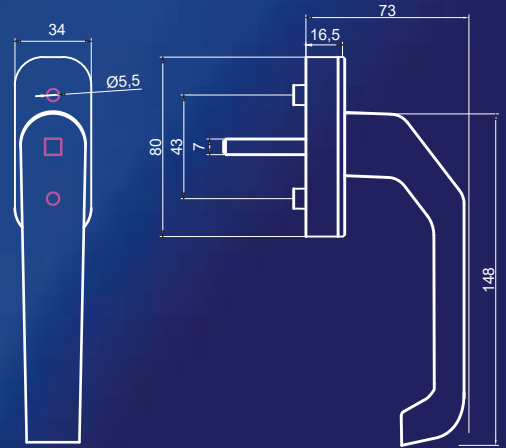

MOSTAR AKUSTİK MOSTAR ACOUSTIC