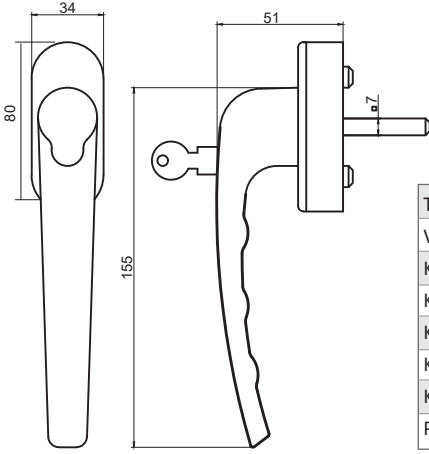

KİLİTLİ JUMBO İBIZA AKUSTİK PENCERE KOLU

WINDOW HANDLE JUMBO IBIZA ACOUSTIC LOCKABLE

ÜRÜN KODU: 313131200230/--*

* Renk Kodu seçimi için 141. sayfaya bakınız.
*See page 141 for the colour codes.

Tip/Type	SVM
Vida Boyu/ Screw Length	45/50
Kare Demir Boyu/ Spindle Length	32/35/38/40/45/52
Kilit Konumu/ Lock Position	45°/90°/135°/180°/360°
Koli İçi Adedi/ Quantity per Box	50 Adet (pcs)
Koli Ebadı/ Box Dimensions	380x580x220
Koli Ağırlığı/ Box Weight	16,00 kg
Palet Üstü Adedi ve Ağırlığı/ No. on Pallettes & Weight	24 Koli (Boxes) / 384 kg