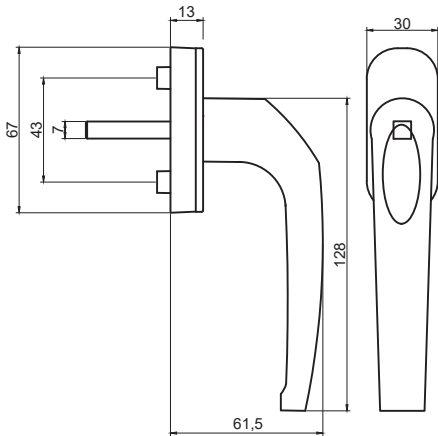

İZMİR AKUSTİK PENCERE KOLU

WINDOW HANDLE IZMIR ACOUSTIC

ÜRÜN KODU: 313130500230/--*

* Renk Kodu seçimi için 141. sayfaya bakınız.
*See page 141 for the colour codes.

Tip/Type	SVM
Vida Boyu/ Screw Length	45/50
Kare Demir Boyu/ Spindle Length	32/35/38/40/45/52
Kilit Konumu/ Lock Position	45°/90°/135°/180°/360°
Koli İçi Adedi/Quantity per Box	100 Adet (pcs)
Koli Ebadı/ Box Dimensions	380x580x220
Koli Ağırlığı/ Box Weight	19 kg
Palet Üstü Adedi ve Ağırlığı/ No. on Pallettes & Weight	24 Koli (Boxes) / 456 kg

Windoform imalat
Produced By WINDOFORM

Tedarik
Supplied By

Ambalaj: Doppel
Packing: Doppel

İZMİR PENCERE KOLU

WINDOW HANDLE IZMIR

ÜRÜN KODU: 313130500000/--*

* Renk Kodu seçimi için 141. sayfaya bakınız.
*See page 141 for the colour codes.

Tip/Type	SVM
Vida Boyu/ Screw Length	45/50
Kare Demir Boyu/ Spindle Length	32/35/38/40/45/52
Kilit Konumu/ Lock Position	90°/180°/360°
Koli İçi Adedi/Quantity per Box	100 Adet (pcs)
Koli Ebadı/ Box Dimensions	575x348x185
Koli Ağırlığı/ Box Weight	17 kg
Palet Üstü Adedi ve Ağırlığı/ No. on Pallettes & Weight	48 Koli (Boxes) / 816 kg

Windoform imalat
Produced By WINDOFORM

Tedarik
Supplied By

Ambalaj: Doppel
Packing: Doppel