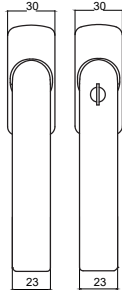

KİLİTLİ BELGRAD TAKIM ROZETLİ KAPI KOLU

DOOR HANDLE BELGRAD LOCKABLE SET WITH ROSETTES