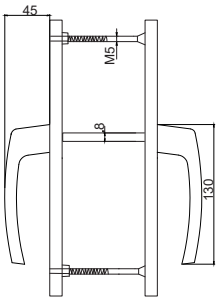

Tip/Type	SVM
Vida Boyu/ Screw Length	70/75/80/90
Kare Demir Boyu/ Spindle Length	8x115/8x125/8x135
Kilit Konumu/ Lock Position	45°/90°/135°
Koli İçi Adedi/Quantity per Box	25 Adet (pcs)
Koli Ebadı/ Box Dimensions	380x580x260
Koli Ağırlığı/ Box Weight	?? kg
Palet Üstü Adedi ve Ağırlığı/ No. on Palletes & Weight	24 Koli (Boxes) / ?? kg