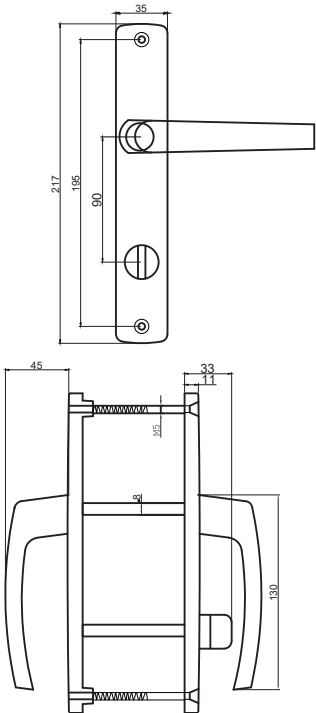

ÜRÜN KODU: 312130200030/--*

* Renk Kodu seçimi için 141. sayfaya bakınız.
*See page 141 for the colour codes.

Tip/Type	SVM
Vida Boyu/ Screw Length	70/75/80/90
Kare Demir Boyu/ Spindle Length	8x115/8x125/8x135
Kilit Konumu/ Lock Position	45°/90°/135°
Koli İçi Adedi/Quantity per Box	40 Adet (pcs)
Koli Ebadı/ Box Dimensions	580*380*220
Koli Ağırlığı/ Box Weight	21 kg
Palet Üstü Adedi ve Ağırlığı/No. on Pallettes & Weight	24 Koli (Boxes) / 504 kg