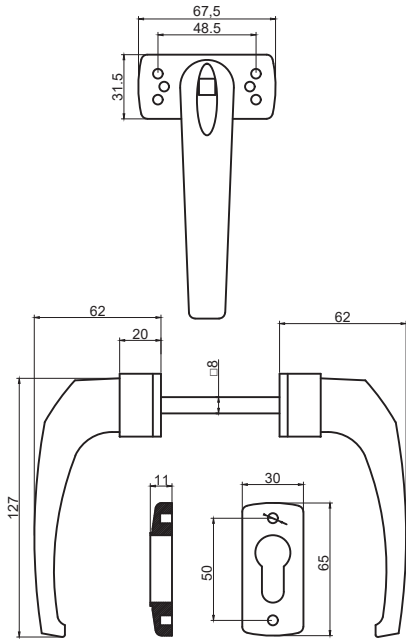

## SMYRNA BASMA ROZETLİ KAPI KOLU

LEVER DOOR HANDLE SMYRNA WITH ROSETTES

**ÜRÜN KODU: 512135600360/--\***

\* Renk Kodu seçimi için 141. sayfaya bakınız.  
\*See page 141 for the colour codes.

Tip/Type	SVM
Vida Boyu/ Screw Length	3X9X22 YHB
Kare Demir Boyu/ Spindle Length	110/125/135
Kilit Konumu/ Lock Position	45°/90°
Koli İçi Adedi/ Quantity per Box	50 Adet (pcs)
Koli Ebadı/ Box Dimensions	380x580x260
Koli Ağırlığı/ Box Weight	26,00kg
Palet Üstü Adedi ve Ağırlığı/ No. on Pallettes & Weight	24 Koli (Boxes) / 624 kg