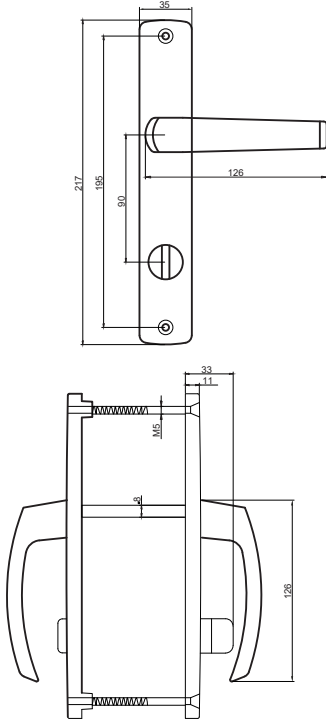

LARA WC KAPI KOLU

DOOR HANDLE LARA WC TYPE