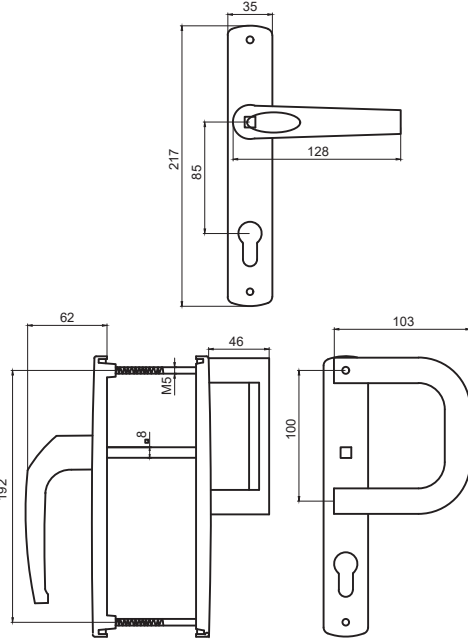

ÜRÜN KODU: 312136800010/--*

* Renk Kodu seçimi için 141. sayfaya bakınız.
*See page 141 for the colour codes.

Tip/Type	SVM
Vida Boyu/ Screw Length	70/75/80/90
Kare Demir Boyu/ Spindle Length	8x110/8x125/8x135
Eksen/ Axis	85/92/90 (WC)
Kilit Konumu/Lock Position	45°/90°/135°
Koli İçi Adedi/Quantity per Box	25 Adet (pcs)
Koli Ebadı/ Box Dimensions	380x580x260
Koli Ağırlığı/ Box Weight	18 kg
Palet Üstü Adedi ve Ağırlığı/ No. on Pallettes & Weight	24 Koli (Boxes) / 432 kg