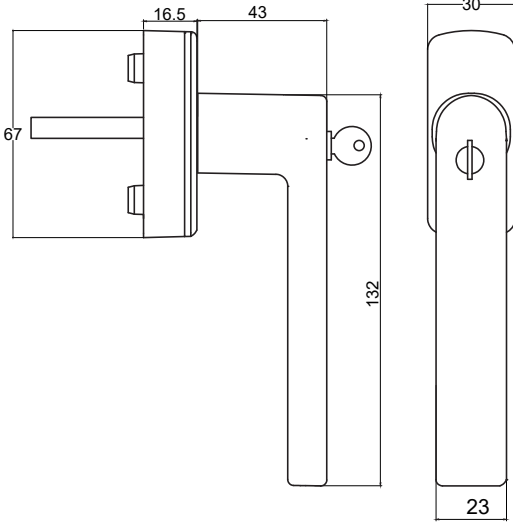

KİLİTLİ BELGRAD AKUSTİK PENCERE KOLU

WINDOW HANDLE BELGRAD ACOUSTIC LOCKABLE