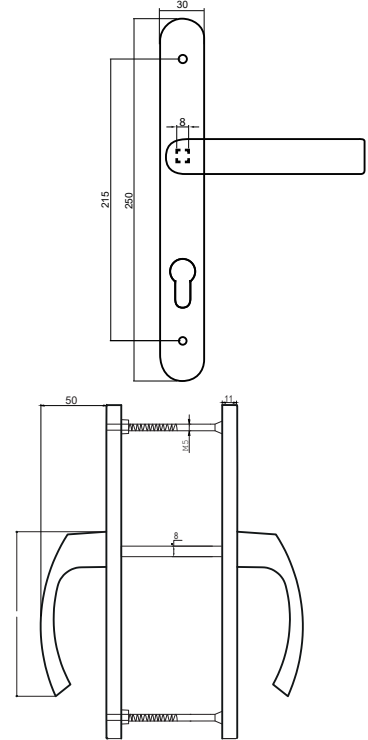

ÜRÜN KODU: 312130400420/--*

* Renk Kodu seçimi için 141. sayfaya bakınız.
*See page 141 for the colour codes.

Tip/Type	SVM
Vida Boyu/ Screw Length	70/75/80/90
Kare Demir Boyu/ Spindle Length	8x110/8x125/8x135
Eksen/ Axis	85/92/90 (WC)
Kilit Konumu/ Lock Position	45°/90°/135°
Koli Adedi/ Quantity per Box	40 Adet (pcs)
Koli Ebadı/ Box Dimensions	380x580x260
Koli Ağırlığı/ Box Weight	21,00 kg
Palet Üstü Adedi ve Ağırlığı/No. on Pallettes & Weight	24 Koli / 504 kg