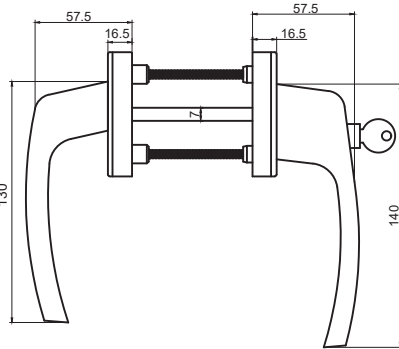

KİLİTLİ LARA AKUSTİK PENCERE KOLU

WINDOW HANDLE LARA ACOUSTIC LOCKABLE

ÜRÜN KODU: 313131000230/--*

* Renk Kodu seçimi için 141. sayfaya bakınız.
*See page 141 for the colour codes.

Tip/Type	SVM
Vida Boyu/ Screw Length	45/50
Kare Demir Boyu/ Spindle Length	32/35/38/40/45/52
Kilit Konumu/Lock Position	45°/90°/135°/180°/360°
Koli İçi Adedi/Quantity per Box	50 Adet (pcs)
Koli Ebadı/ Box Dimensions	380x580x220
Koli Ağırlığı/ Box Weight	13,00 kg
Palet Üstü Adedi ve Ağırlığı/No. on Pallettes & Weight	24 Koli (Boxes) / 312 kg

Windoform imalat
Produced By WINDOFORM

Tedarik
Supplied By

Ambalaj: Dopel
Packing: Doppel

KİLİTLİ LARA TAKIM KAPI KOLU

DOOR HANDLE LARA LOCKABLE SET

ÜRÜN KODU: 312131023000/--*

* Renk Kodu seçimi için 141. sayfaya bakınız.
*See page 141 for the colour codes.

Tip/Type	SVM
Vida Boyu/ Screw Length	60/70/80
Kare Demir Boyu/ Spindle Length	7x110/7x125/7x135
Kilit Konumu/Lock Position	90°/360°
Koli İçi Adedi/Quantity per Box	50 Adet (pcs)
Koli Ebadı/ Box Dimensions	380x580x220
Koli Ağırlığı/ Box Weight	22,00 kg
Palet Üstü Adedi ve Ağırlığı/No. on Pallettes & Weight	24 Koli (Boxes) / 528 kg

Windoform imalat
Produced By WINDOFORM

Tedarik
Supplied By

Ambalaj: Dopel
Packing: Doppel