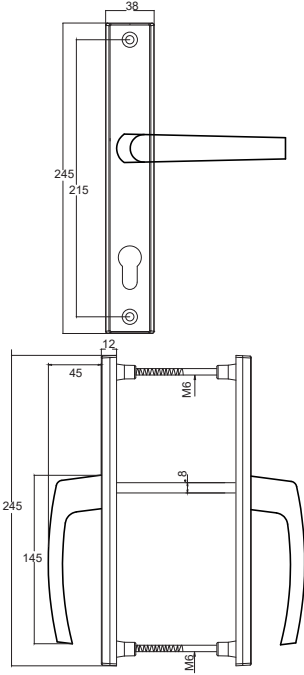

JUMBO MİLANO STRONG KAPI KOLU (38 mm)

DOOR HANDLE JUMBO MILONA WITH STRONG MIRROR