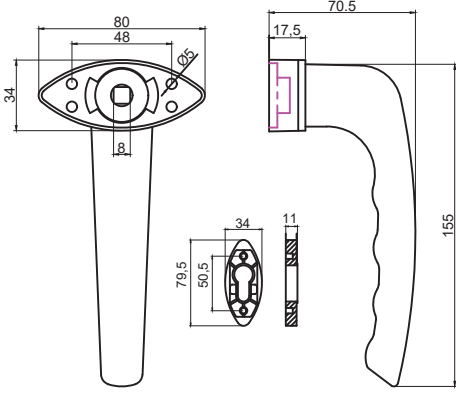

JUMBO İBİZA DELÜKS BASMA ROZETLİ KAPI KOLU LEVER DOOR HANDLE JUMBO IBIZA DELUXE WITH ROSETTES