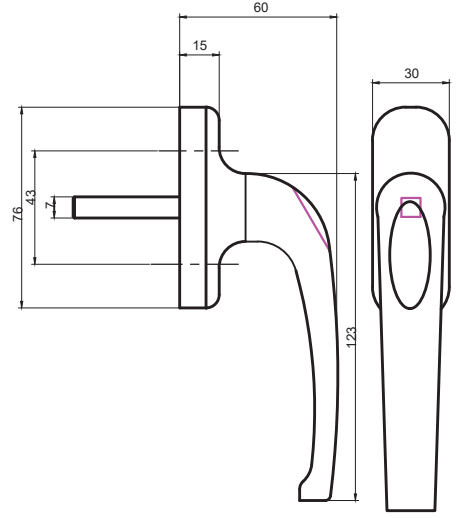

## SANTAFE PENCERE KOLU

WINDOW HANDLE SANTAFE

**ÜRÜN KODU: 513132100000/--\***

\* Renk Kodu seçimi için 141. sayfaya bakınız.  
\*See page 141 for the colour codes.

Tip/Type	SVM
Vida Boyu/ Screw Length	45/50
Kare Demir Boyu/ Spindle Length	32/35/38/40/45/52
Kilit Konumu/ Lock Position	90°/180°/360°
Koli İçi Adedi/Quantity per Box	50 Adet (pcs)
Koli Ebadı/ Box Dimensions	380x580x220
Koli Ağırlığı/ Box Weight	12,00 kg
Palet Üstü Adedi ve Ağırlığı/No. on Pallettes & Weight	48 Koli (Boxes) / 574 kg