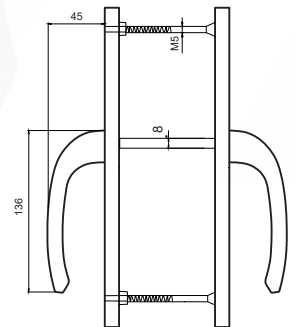

POZNAN KARE AYNA KAPI KOLU (30 mm)

DOOR HANDLE POZNAN LONG ANGULAR WITH BAREL HOLE

ÜRÜN KODU: 312130800460/--*

* Renk Kodu seçimi için 141. sayfaya bakınız.
*See page 141 for the colour codes.

Tip/Type	SVM
Vida Boyu/ Screw Length	70/75/80/90
Kare Demir Boyu/ Spindle Length	8x110/8x125/8x135
Eksen/ Axis	85/92/90 (WC)
Kilit Konumu/ Lock Position	45°/90°/135°
Koli İçi Adedi/ Quantity per Box	40 Adet (pcs)
Koli Ebadı/ Box Dimensions	380x580x260
Koli Ağırlığı/ Box Weight	24 kg
Palet Üstü Adedi ve Ağırlığı/ No. on Pallettes & Weight	24 Koli (Boxes) / 576 kg

Windoform imalat
Produced By WINDOFORM

Tedarik
Supplied By

Ambalaj: Doppel
Packing: Doppel

POZNAN OVAL AYNA KAPI KOLU (30 mm)

DOOR HANDLE POZNAN LONG OVAL MIRROR

ÜRÜN KODU: 312130800420/--*

* Renk Kodu seçimi için 141. sayfaya bakınız.
*See page 141 for the colour codes.

Tip/Type	SVM
Vida Boyu/ Screw Length	60/70/75/80/90
Kare Demir Boyu/ Spindle Length	110/125/135
Eksen/ Axis	85/92/90 (WC)
Kilit Konumu/ Lock Position	45°/90°/135°
Koli İçi Adedi/ Quantity per Box	40 Adet (pcs)
Koli Ebadı/ Box Dimensions	380x580x260
Koli Ağırlığı/ Box Weight	24 kg
Palet Üstü Adedi ve Ağırlığı/ No. on Pallettes & Weight	24 Koli (Boxes) / 576 kg

Windoform imalat
Produced By WINDOFORM

Tedarik
Supplied By

Ayna: Alüminyum ETIAL 140
Mirror: Aluminium ETIAL 140

Kare Demir: 8x8 Özel Ezme
Spindle: 8x8 Special Pressing

Ambalaj: Doppel
Packing: Doppel

RAL 9016 | ELOKSAL | KROM | ALTIN | BRONZ | RAL 1013 | RAL 8003 | RAL 8017 | RAL 8022 | RAL 9005 | ANTRASİT