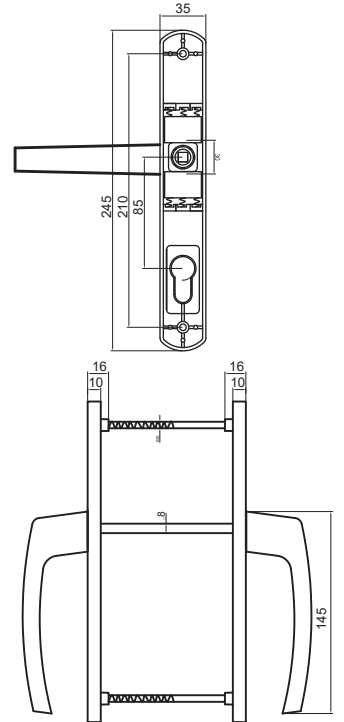

ÜRÜN KODU: 312133100200/--*

* Renk Kodu seçimi için 141. sayfaya bakınız.
*See page 141 for the colour codes.

Tip/Type	SVM
Vida Boyu/ Screw Length	70/75/80/90
Kare Demir Boyu/ Spindle Length	8x110/8x125/8x135
Eksen/ Axis	85/92/90 (WC)
Kilit Konumu/ Lock Position	45°/90°/135°
Koli Adedi/ Quantity per Box	40 Adet (pcs)
Koli Ebadı/ Box Dimensions	380x580x260
Koli Ağırlığı/ Box Weight	27 kg
Palet Adedi ve Ağırlığı/ No. on Pallettes & Weight	24 Koli / 729 kg