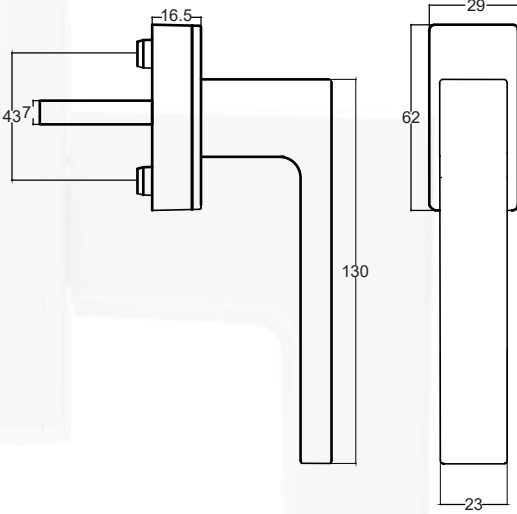

## ATLAS AKUSTİK PENCERE KOLU

WINDOW HANDLE ATLAS ACOUSTIC

**ÜRÜN KODU: 313137700230/--\***

\* Renk Kodu seçimi için 141. sayfaya bakınız.  
\*See page 141 for the colour codes.

Tip/Type	SVM
Vida Boyu/ Screw Length	45/50
Kare Demir Boyu/ Spindle Length	32/35/38/40/45/52
Kilit Konumu/ Lock Position	45°/90°/135°/180°/360°
Koli İçi Adedi/ Quantity per Box	100 Adet (pcs)
Koli Ebadı/ Box Dimensions	380x580x220 mm
Koli Ağırlığı/ Box Weight	24,00 kg
Palet Üstü Adedi ve Ağırlığı/ No. on Pallettes & Weight	24 Koli (boxes) / 576 kg