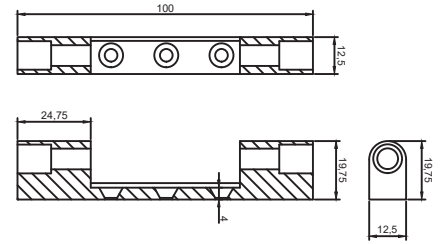

## 100 MM TİTAN KAPI MENTEŞE

DOOR HINGES 100 MM TITAN

**ÜRÜN KODU: 311110416080/--\***

\* Renk Kodu seçimi için 141. sayfaya bakınız.  
\*See page 141 for the colour codes.

Koli İçi Adedi/Quantity per Box	150 Adet (pcs)
Koli Ebadı/ Box Dimensions	300x750x170
Koli Ağırlığı/ Box Weight	14 kg
Palet Üstü Adedi ve Ağırlığı/ No. on Palletes & Weight	60 Koli (Boxes) / 840 kg