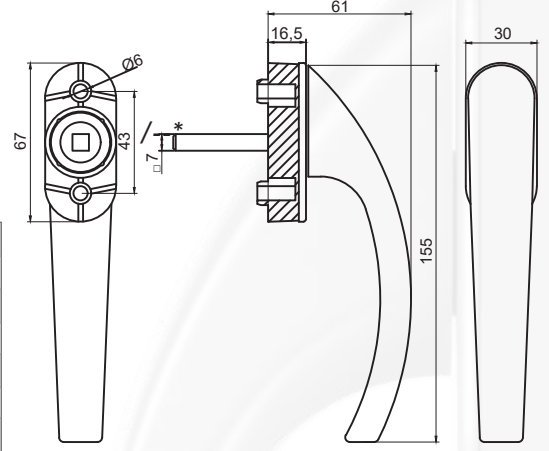

ÜRÜN KODU: 313130600230

* Renk Kodu seçimi için 141. sayfaya bakınız.
*See page 141 for the colour codes.

Tip/Type	SVM
Vida Boyu/ Screw Length	45/50
Kare Demir Boyu/ Spindle Length	32/35/38/40/45/52
Kilit Konumu/ Lock Position	45°/90°/135°/180°/360°
Koli İçi Adedi/ Quantity per Box	100 Adet (pcs)
Koli Ebadı/ Box Dimensions	380x580x220 mm
Koli Ağırlığı/ Box Weight	24,00 kg
Palet Üstü Adedi ve Ağırlığı/ No. on Pallettes & Weight	24 Koli (boxes) / 576 kg

Windoform imalat
Produced By WINDOFORM

Tedarik
Supplied By

Ambalaj: Doppel
Packing: Doppel