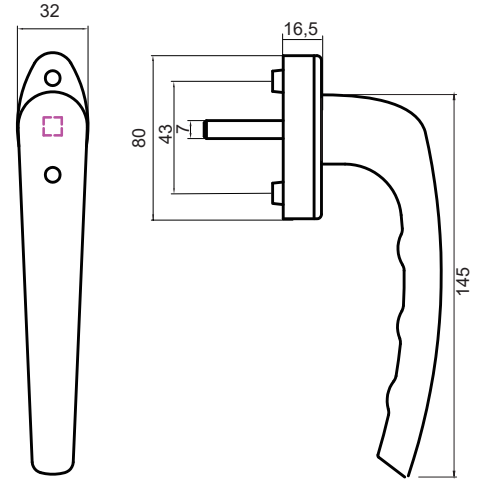

ÜRÜN KODU: 313132900240/--*

* Renk Kodu seçimi için 141. sayfaya bakınız.
*See page 141 for the colour codes.

Tip/Type	SVM
Vida Boyu/ Screw Length	45/50
Kare Demir Boyu/ Spindle Length	22/32/35/38/40/45/52
Kilit Konumu/ Lock Position	45°/90°/135°/180°/360°
Koli İçi Adedi/ Quantity per Box	50 Adet (pcs)
Koli Ebadı/ Box Dimensions	380x580x220
Koli Ağırlığı/ Box Weight	14,00 kg
Palet Üstü Adedi ve Ağırlığı/ No. on Pallettes & Weight	24 Koli (Boxes) / 336 kg