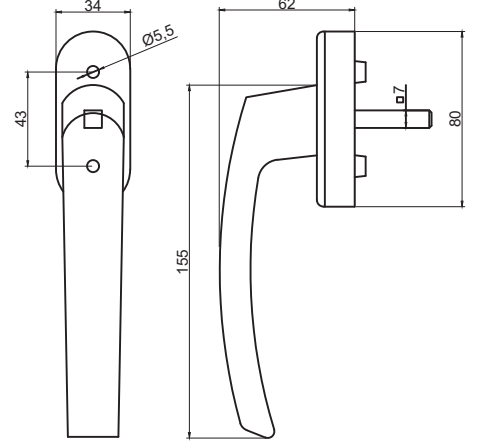

Windoform imalat
Produced By WINDOFORM

Tedarik
Supplied By

Ambalaj: Doppel
Packing: Doppel