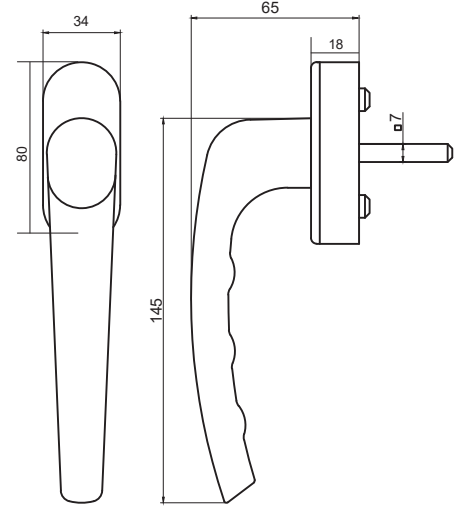

ÜRÜN KODU: 313132900230/--*

* Renk Kodu seçimi için 141. sayfaya bakınız.
*See page 141 for the colour codes.

Tip/Type	SVM
Vida Boyu/ Screw Length	45/50
Kare Demir Boyu/ Spindle Length	22/32/35/38/40/45/52
Kilit Konumu/ Lock Position	45°/90°/135°/180°/360°
Koli İçi Adedi/ Quantity per Box	50 Adet (pcs)
Koli Ebadı/ Box Dimensions	380x580x220
Koli Ağırlığı/ Box Weight	14,00 kg
Palet Üstü Adedi ve Ağırlığı/ No. on Pallettes & Weight	24 Koli (Boxes) / 336 kg

Windoform imalat
Produced By WINDOFORM

Tedarik
Supplied By

Ambalaj: Doppel
Packing: Doppel