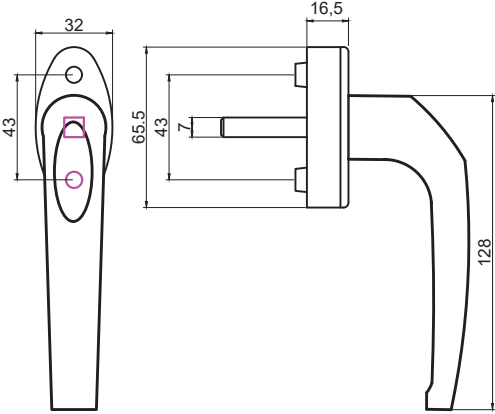

İZMİR DELÜKS AKUSTİK PENCERE KOLU

WINDOW HANDLE IZMIR DELUXE ACOUSTIC

ÜRÜN KODU: 313130500240/--*

* Renk Kodu seçimi için 141. sayfaya bakınız.

*See page 141 for the colour codes.

Tip/Type	SVM
Vida Boyu/ Screw Length	45/50
Kare Demir Boyu/ Spindle Length	32/35/38/40/45/52
Kilit Konumu/ Lock Position	45°/90°/135°/180°/360°
Koli İçi Adedi/ Quantity per Box	100 Adet (pcs)
Koli Ebadı/ Box Dimensions	380x580x220
Koli Ağırlığı/ Box Weight	19,00 kg
Palet Üstü Adedi ve Ağırlığı/ No. on Pallettes & Weight	24 Koli (Boxes) / 456 kg