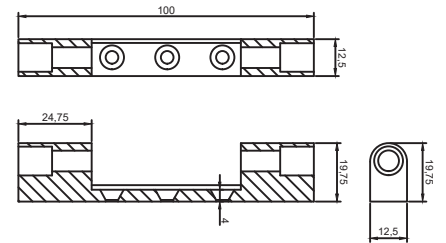

## 100 MM TİTAN DIŞA AÇILIM KAPI

DOOR HINGES 100 MM TITAN WITH SECURITY SCREW

**ÜRÜN KODU: 311110516084/--\***

\* Renk Kodu seçimi için 141. sayfaya bakınız.  
\*See page 141 for the colour codes.

Koli İçi Adedi/ Quantity per Box	150 Adet (pcs)
Koli Ebadı/ Box Dimensions	300x750x170
Koli Ağırlığı/ Box Weight	15 kg
Palet Üstü Adedi ve Ağırlığı/ No. on Palletes & Weight	60 Koli (Boxes) / 900 kg