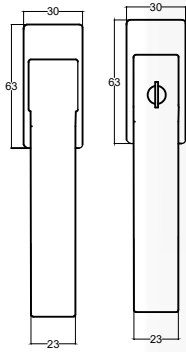

KİLİTLİ ATLAS AKUSTİK PENCERE KOLU

WINDOW HANDLE ATLAS ACOUSTIC LOCKABLE

ÜRÜN KODU: 513138200230/--*

* Renk Kodu seçimi için 141. sayfaya bakınız.
*See page 141 for the colour codes.

Tip/Type	SVM
Vida Boyu/ Screw Length	45/50
Kare Demir Boyu/ Spindle Length	32/35/38/40/45/52
Kilit Konumu/ Lock Position	45°/90°/135°/180°/360°
Koli İçi Adedi/ Quantity per Box	50 Adet (pcs)
Koli Ebadı/ Box Dimensions	380x580x220 mm
Koli Ağırlığı/ Box Weight	15,00 kg
Palet Üstü Adedi ve Ağırlığı/ No. on Pallettes & Weight	24 Koli (boxes) / 360 kg

Windoform imalat
Produced By WINDOFORM

Tedarik
Supplied By

Kare Demir: 7x7 Özel Ezme
Spindle: 7x7 Special Pressing

Ambalaj: Doppel
Packing: Doppel

KİLİTLİ ATLAS TAKIM KAPI KOLU

DOOR HANDLE ATLAS LOCKABLE SET WITH ROSETTES

ÜRÜN KODU: 312138200340/--*

* Renk Kodu seçimi için 141. sayfaya bakınız.
*See page 141 for the colour codes.

Tip/Type	SVM
Vida Boyu/ Screw Length	60/70/80
Kare Demir Boyu/ Spindle Length	7x110/7x125/7x135
Kilit Konumu/ Lock Position	90°/360°
Koli İçi Adedi/ Quantity per Box	35 Adet (pcs)
Koli Ebadı/ Box Dimensions	380x580x260
Koli Ağırlığı/ Box Weight	20,00 kg
Palet Üstü Adedi ve Ağırlığı/ No. on Pallettes & Weight	24 Koli / 480 kg

Windoform imalat
Produced By WINDOFORM

Tedarik
Supplied By

Ambalaj: Doppel
Packing: Doppel

RAL 9016 | ELOKSAL | KROM | ALTIN | BRONZ | RAL 1013 | RAL 8003 | RAL 8017 | RAL 8022 | RAL 9005 | ANTRASİT