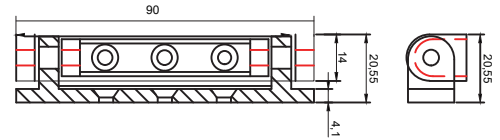

ÜRÜN KODU: 311110414004/--*

* Renk Kodu seçimi için 141. sayfaya bakınız.
*See page 141 for the colour codes.

Koli İçi Adedi/Quantity per Box	200 Adet (pcs)
Koli Ebadı/ Box Dimensions	300x750x170
Koli Ağırlığı/ Box Weight	15 kg
Palet Üstü Adedi ve Ağırlığı/No. on Pallettes & Weight	60 Koli (Boxes) / 900 kg