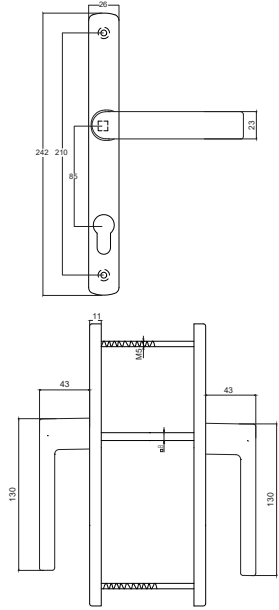

Windoform imalat
Produced By WINDOFORM

Tedarik
Supplied By

Ambalaj: Doppel
Packing: Doppel