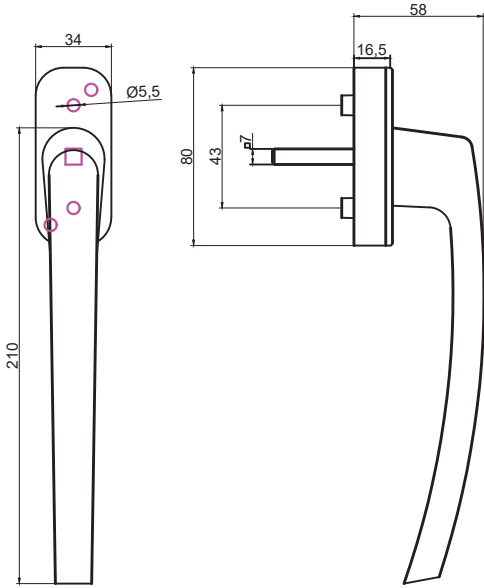

WINDOW HANDLE MEGA MILANO ACOUSTIC (FOR SLIDING TYPE PROFILES)

**ÜRÜN KODU: 313133500230/--\***\* Renk Kodu seçimi için 107. sayfaya bakınız.  
\*See page 107 for the colour codes.

Tip/Type	SVM
Vida Boyu/ Screw Length	45/50
Kare Demir Boyu/ Spindle Length	22/32/35/38/40/45/52
Kilit Konumu/ Lock Position	45°/90°/135°/180°/360°
Koli İçi Adedi/ Quantity per Box	50 Adet (pcs)
Koli Ebadı/ Box Dimensions	380x580x260
Koli Ağırlığı/ Box Weight	17,00 kg
Palet Üstü Adedi ve Ağırlığı/ No. on Pallettes & Weight	24 Koli (Boxes) / 408 kg