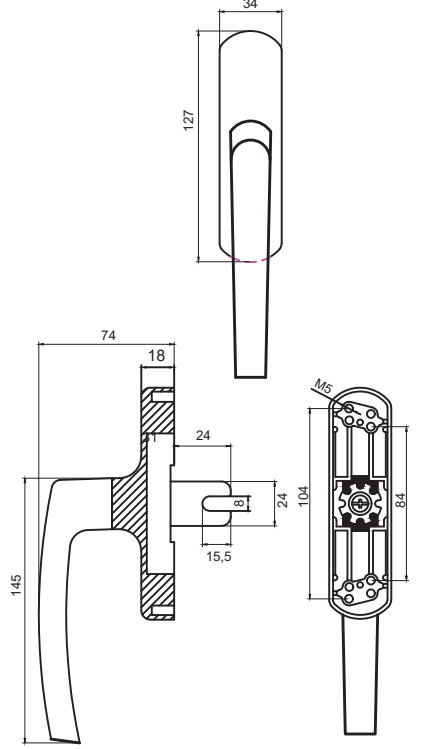

ÜRÜN KODU: 513134200250/--*

* Renk Kodu seçimi için 141. sayfaya bakınız.
*See page 141 for the colour codes.

Tip/Type	SVM
Vida Boyu/ Screw Length	Alyan/YSB
Kare Demir Boyu/ Spindle Length	22/32
Kilit Konumu/ Lock Position	90°/360°
Koli İçi Adedi/ Quantity per Box	50 Adet (pcs)
Koli Ebadı/ Box Dimensions	380x580x220
Koli Ağırlığı/ Box Weight	20,00 kg
Palet Üstü Adedi ve Ağırlığı/ No. on Pallettes & Weight	24 Koli (Boxes) / 480 kg
Dil Seçeneği/ Forked Option	Tek Dil/Çift Dil/Kısa Dil

Windoform imalat Produced By WINDOFORM Tedarik Supplied By
Koli: Alüminyum ETIAL 160 Handle: Aluminium ETIAL 160 Göbek: Alüminyum Center Part : Aluminium Vida: Paslanmaz Vida Seçeneği- M5x45 Screw: Rustfree Screw Opt. M5x45 Ambalaj: Dopel Packing: Dopel