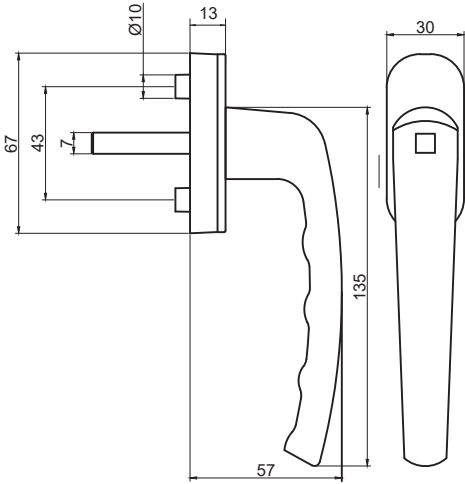

Tip/Type	SVM
Vida Boyu/ Screw Length	45/50
Kare Demir Boyu/ Spindle Length	32/35/38/40/45/52
Kilit Konumu/ Lock Position	90°/180°/360°
Koli Adedi/ Quantity per Box	100 Adet (pcs)
Koli Ebadı/ Box Dimensions	380x580x185
Koli Ağırlığı/ Box Weight	17 kg
Palet Üstü Adedi ve Ağırlığı/ No. on Pallettes & Weight	48 Koli / 816 kg