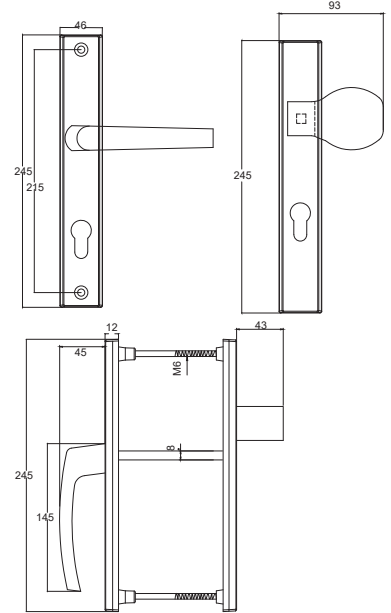

ÜRÜN KODU: 312138900530/--*

* Renk Kodu seçimi için 141. sayfaya bakınız.
* See page 141 for the colour codes.

Tip/Type	SVM
Vida Boyu/ Screw Length	70/75/80/90
Kare Demir Boyu/ Spindle Length	8x115/8x125/8x135
Kilit Konumu/ Lock Position	45°/90°/135°
Koli İçi Adedi/Quantity per Box	20 Adet (pcs)
Koli Ebadı/ Box Dimensions	580*380*260
Koli Ağırlığı/ Box Weight	20 kg
Palet Üstü Adedi ve Ağırlığı/ No. on Pallettes & Weight	24 Koli (Boxes) / 480 kg