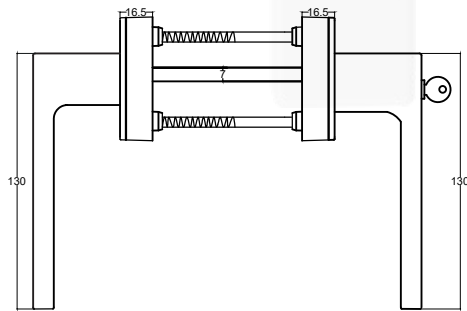

Windoform imalat
Produced By WINDOFORM

Tedarik
Supplied By

Ambalaj: Doppel
Packing: Doppel