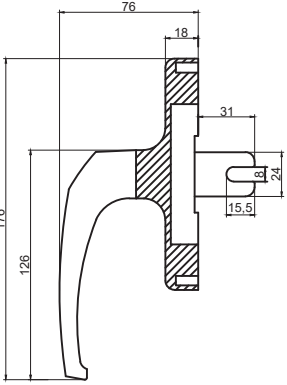

EKSENEL SMYRNA TEK DİL

SMYRNA AXIAL SINGLE FORKED

ÜRÜN KODU: 513134500250/--*

* Renk Kodu seçimi için 141. sayfaya bakınız.
*See page 141 for the colour codes.