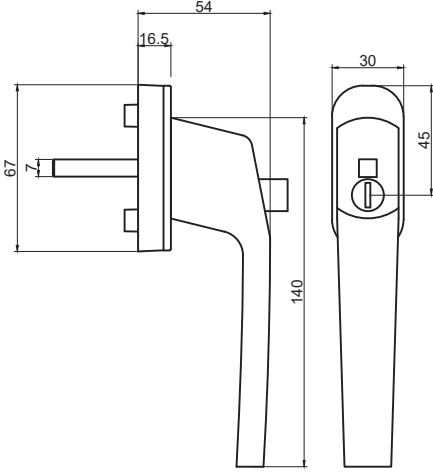

KİLİTLİ LARA AKUSTİK PENCERE KOLU

WINDOW HANDLE LARA ACOUSTIC LOCKABLE

ÜRÜN KODU: 313131000230/--*

* Renk Kodu seçimi için 141. sayfaya bakınız.
*See page 141 for the colour codes.

Tip/Type	SVM
Vida Boyu/ Screw Length	45/50
Kare Demir Boyu/ Spindle Length	32/35/38/40/45/52
Kilit Konumu/Lock Position	45°/90°/135°/180°/360°
Koli İçi Adedi/Quantity per Box	50 Adet (pcs)
Koli Ebadı/ Box Dimensions	380x580x220
Koli Ağırlığı/ Box Weight	13,00 kg
Palet Üstü Adedi ve Ağırlığı/No. on Pallettes & Weight	24 Koli (Boxes) / 312 kg