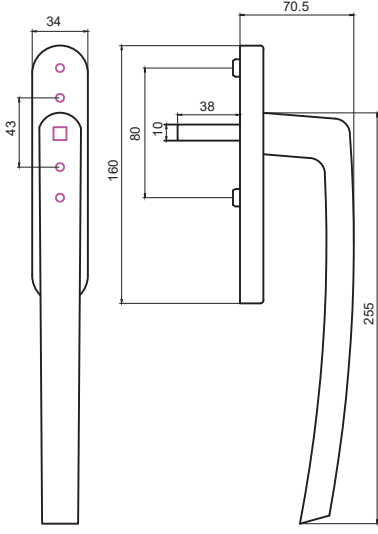

HEBE SCHIEBE KALDIR SÜR BARELSİZ KOL

HEBE SCHIEBE LIFT AND SLIDE HANDLE WITHOUT BARREL HOLE

ÜRÜN KODU: 513134900320/--*

* Renk Kodu seçimi için 141. sayfaya bakınız.
*See page 141 for the colour codes.

Tip/Type	SVM
Vida Boyu/ Screw Length	80/100/110
Kare Demir Boyu/ Spindle Length	10x38/7x38
Kilit Konumu/ Lock Position	360°
Koli İçi Adedi/Quantity per Box	25 Adet (pcs)
Koli Ebadı/ Box Dimensions	380x580x260
Koli Ağırlığı/ Box Weight	16,00 kg
Palet Üstü Adedi ve Ağırlığı/ No. on Pallettes & Weight	24 Koli (Boxes) / 384 kg