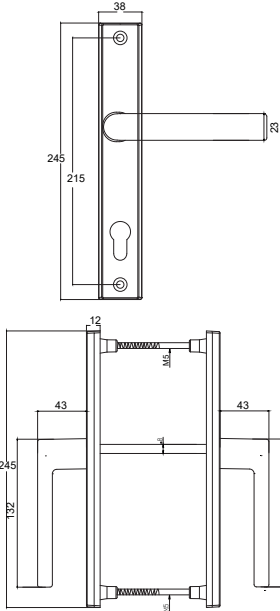

BELGRAD UZUN GENİŞ AYNA KAPI KOLU (35 mm)

DOOR HANDLE BELGRAD WITH WIDE & LONG MIRROR

ÜRÜN KODU: 312137800120/--*

* Renk Kodu seçimi için 141. sayfaya bakınız.
* See page 141 for the colour codes.

Tip/Type	SVM
Vida Boyu/ Screw Length	70/75/80/90
Kare Demir Boyu/ Spindle Length	8x110/8x125/8x135
Kilit Konumu/ Lock Position	45°/90°
Koli İçi Adedi/ Quantity per Box	40 Adet (pcs)
Koli Ebadı/ Box Dimensions	380x580x260
Koli Ağırlığı/ Box Weight	25,00kg
Palet Üstü Adedi ve Ağırlığı/ No. on Pallettes & Weight	24 Koli (Boxes) / 600 kg

Windoform imalat
Produced By WINDOFORM

Tedarik
Supplied By

Ambalaj: Dopel
Packing: Doppel

BELGRAD STRONG AYNA KAPI KOLU (38 mm)

DOOR HANDLE BELGRAD WITH STRONG MIRROR

ÜRÜN KODU: 312137800500 /--*

* Renk Kodu seçimi için 141. sayfaya bakınız.
* See page 141 for the colour codes.

Tip/Type	SVM
Vida Boyu/ Screw Length	70/75/80/90
Kare Demir Boyu/ Spindle Length	8x110/8x125/8x135
Kilit Konumu/ Lock Position	45°/90°
Koli İçi Adedi/ Quantity per Box	25 Adet (pcs)
Koli Ebadı/ Box Dimensions	380x580x260
Koli Ağırlığı/ Box Weight	22,00kg
Palet Üstü Adedi ve Ağırlığı/ No. on Pallettes & Weight	24 Koli (Boxes) / 528 kg

Windoform imalat
Produced By WINDOFORM

Tedarik
Supplied By

Ambalaj: Dopel
Packing: Doppel

RAL 9016 | ELOKSAL | KROM | ALTIN | BRONZ | RAL 1013 | RAL 8003 | RAL 8017 | RAL 8022 | RAL 9005 | ANTRASİT