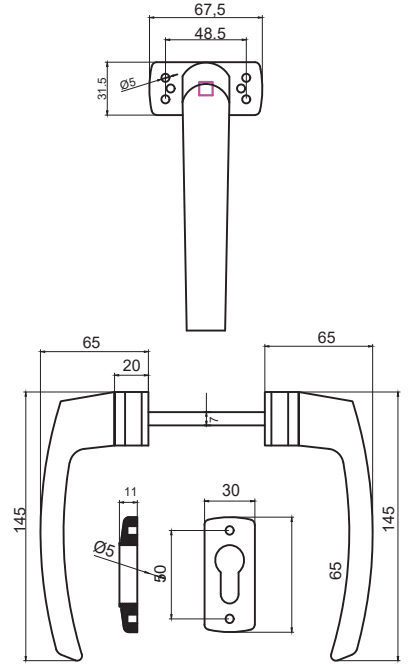

ÜRÜN KODU: 512133100360/--*

* Renk Kodu seçimi için 141. sayfaya bakınız.
*See page 141 for the colour codes.

Tip/Type	SVM
Vida Boyu/ Screw Length	3x9x22 YHB
Kare Demir Boyu/ Spindle Length	110x125x135
Kilit Konumu/ Lock Position	45°/90°
Koli İçi Adedi/ Quantity per Box	25 Adet (pcs)
Koli Ebadı/ Box Dimensions	380x580x220
Koli Ağırlığı/ Box Weight	16,00 kg
Palet Üstü Adedi ve Ağırlığı/ No. on Pallettes & Weight	24 Koli (Boxes)/ 384 kg

Windoform imalat Produced By WINDOFORM Tedarik Supplied By
Koli: Alüminyum ETIAL 160 Handle: Aluminium ETIAL 160 Göbek: POM/DELIRIN - MF/AKİŞKANLIK: 9/12 (Metal Göbek Seçeneği) Kapak: POM/DELIRIN - MF/AKİŞKANLIK: 9/12 (Metal Kapak Seçeneği) Vida: Paslanmaz Vida Seçeneği- M5x45 Screw: Rustfree Screw Opt. M5x45 Kare Demir: 8x8 Özel Ezme Spindle: 8x8 Special Pressing Ambalaj: Dopel Packing: Dopel