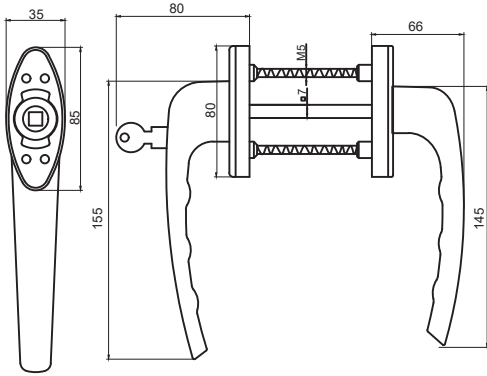

KİLİTLİ JUMBO İBİZA DELÜKS AKUSTİK PENCERE KOLU

WINDOW HANDLE JUMBO IBIZA DELUXE ACOUSTIC LOCKABLE

ÜRÜN KODU: 313131200240/--*

* Renk Kodu seçimi için 141. sayfaya bakınız.
*See page 141 for the colour codes.

Tip/Type	SVM
Vida Boyu/ Screw Length	45/50
Kare Demir Boyu/ Spindle Length	22/32/35/38/40/45/52
Kilit Konumu/ Lock Position	45°/90°/135°/180°/360°
Koli İçi Adedi/ Quantity per Box	50 Adet (pcs)
Koli Ebadı/ Box Dimensions	380x580x220
Koli Ağırlığı/ Box Weight	17,00 kg
Palet Üstü Adedi ve Ağırlığı/ No. on Pallettes & Weight	24 Koli (Boxes) / 408 kg

Windoform imalat
Produced By WINDOFORM

Tedarik
Supplied By

Göbek: Alüminyum
Center Part : Aluminium

Kapak: Metal
Spring Cover: Metal

Vida: Paslanmaz
Screw: Rustfree M5x45

Ambalaj: Dopel
Packing: Doppel

KİLİTLİ JUMBO İBİZA DELÜKS TAKIM KAPI KOLU

DOOR HANDLE JUMBO IBIZA DELUXE LOCKABLE SET

ÜRÜN KODU: 312131223333/--*

* Renk Kodu seçimi için 141. sayfaya bakınız.
*See page 141 for the colour codes.

Tip/Type	SVM
Vida Boyu/ Screw Length	60/70/80
Kare Demir Boyu/ Spindle Length	7x110/7x125/7x135
Kilit Konumu/ Lock Position	90°/360°
Koli İçi Adedi/ Quantity per Box	50 Adet (pcs)
Koli Ebadı/ Box Dimensions	380x580x220
Koli Ağırlığı/ Box Weight	24,00 kg
Palet Üstü Adedi ve Ağırlığı/ No. on Pallettes & Weight	24 Koli (Boxes) / 576 kg

Windoform imalat
Produced By WINDOFORM

Tedarik
Supplied By

Göbek: Alüminyum
Center Part : Aluminium

Kapak: Metal
Cover: Metal

Vida: Paslanmaz
Screw: Rustfree M5x45

Ambalaj: Dopel
Packing: Doppel

RAL 9016 | ELOKSAL | KROM | ALTIN | BRONZ | RAL 1013 | RAL 8003 | RAL 8017 | RAL 8022 | RAL 9005 | ANTRASİT